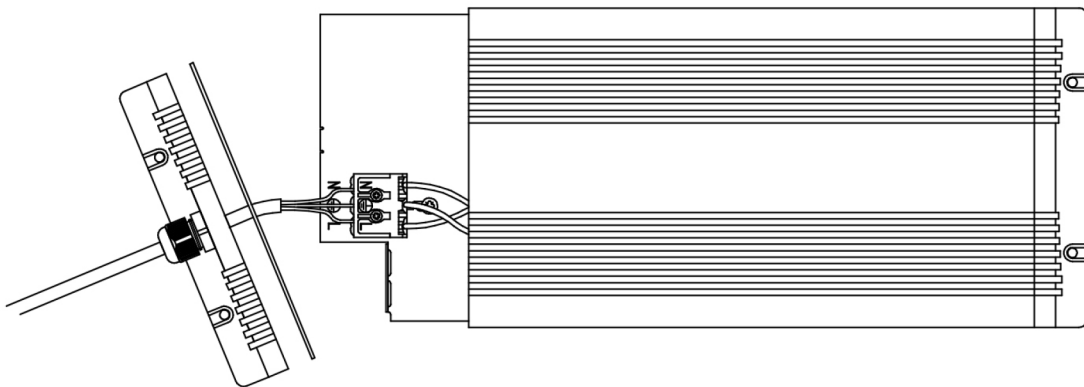

Ei saa kytkeä jännitteellisenä!

Do not connect during the voltage on!

Запрещается подключение проводов к

проектору, на который подано напряжение!

Huom! Muista asentaa tiiviste  
 Nb! Be sure to install the seal  
 Внимание! Не забудьте вставить уплотнение

Huom! Kiristä  
 Nb! Tighten  
 Внимание! Затянуть

Projektorin asennusasennot!  
 Projector mounting positions!  
 Допустимые положения для монтажа проектора

HUOM! Saunassa max. asennuskorkeus 80 cm.  
 NB! In a sauna max. installation height is 80 cm.  
 ВНИМАНИЕ! Максимальная высота установки в сауне 80 см.