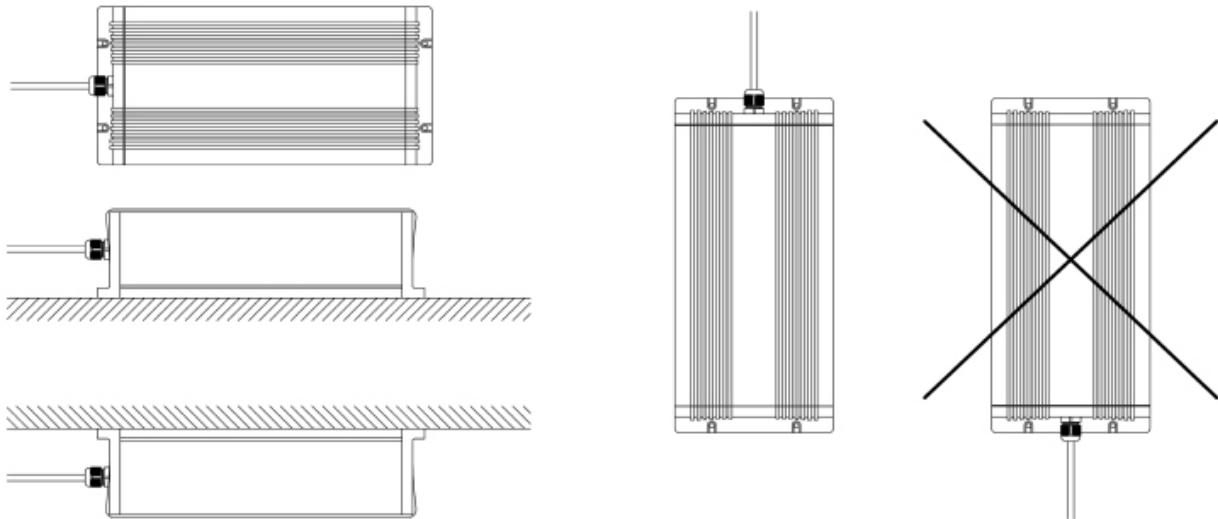

Ei saa kytkeä jännitteellisenä!

Do not connect during the voltage on!

Запрещается подключение проводов к

проектору, на который подано напряжение!

Huom! Muista asentaa tiiviste  
 Nb! Be sure to install the seal  
 Внимание! Не забудьте вставить уплотнение

Huom! Kiristä  
 Nb! Tighten  
 Внимание! Затянуть

Projektorin asennusasennot!  
 Projector mounting positions!  
 Допустимые положения для монтажа проектора

HUOM! Saunassa max. asennuskorkeus 80 cm.  
 NB! In a sauna max. installation height is 80 cm.  
 ВНИМАНИЕ! Максимальная высота установки в сауне 80 см.