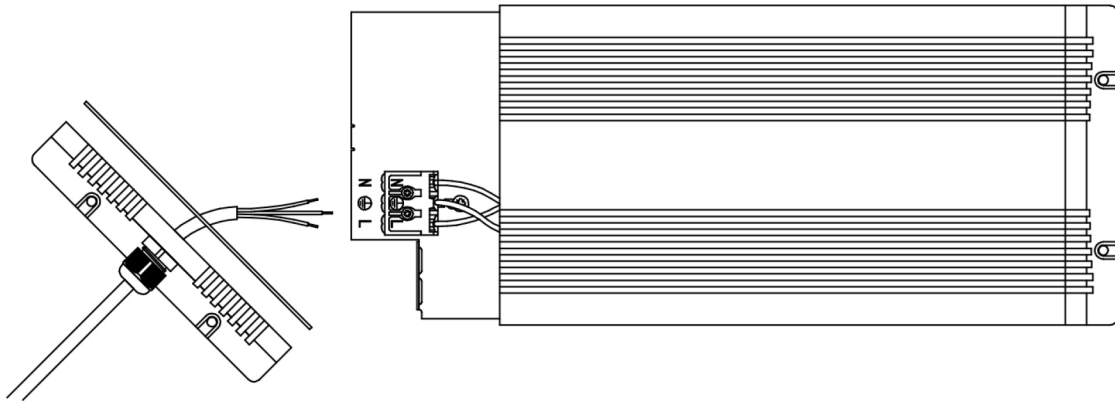

Ei saa kytkeä jännitteellisenä!

Do not connect during the voltage on!

Запрещается подключение проводов к

проектору, на который подано напряжение!

Huom! Muista asentaa tiiviste  
 Nb! Be sure to install the seal  
 Внимание! Не забудьте вставить уплотнение

Huom! Kiristä  
 Nb! Tighten  
 Внимание! Затянуть

Projektorin asennusasennot!  
 Projector mounting positions!  
 Допустимые положения для монтажа проектора

HUOM! Saunassa max. asennuskorkeus 80 cm.  
 NB! In a sauna max. installation height is 80 cm.  
 ВНИМАНИЕ! Максимальная высота установки в сауне 80 см.