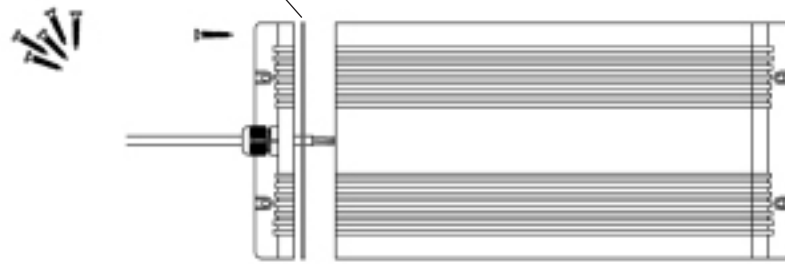

Ei saa kytkeä jännitteellisenä!

Do not connect during the voltage on!

Запрещается подключение проводов к

проектору, на который подано напряжение!

Huom! Muista asentaa tiiviste  
 Nb! Be sure to install the seal  
 Внимание! Не забудьте вставить уплотнение

Huom! Kiristä  
 Nb! Tighten  
 Внимание! Затянуть

Projektorin asennusasennot!  
 Projector mounting positions!  
 Допустимые положения для монтажа проектора

HUOM! Saunassa max. asennuskorkeus 80 cm.  
 NB! In a sauna max. installation height is 80 cm.  
 ВНИМАНИЕ! Максимальная высота установки в сауне 80 см.