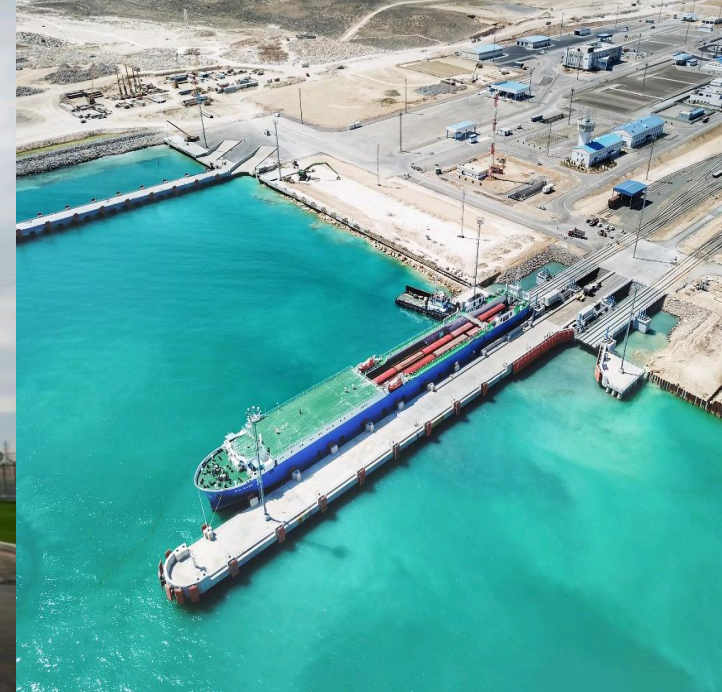

В начале XXI века аэропорт снова принял первых пассажиров. В 2017 году была завершена одна из основных частей реконструкции аэропорта, в результате которой он имеет возможность принимать такие популярные виды однопалубных самолетов как Airbus A320 и Boeing 737

**Чиллеры Ballu Machine с воздушным охлаждением конденсатора.
Холодопроизводительность 500 кВт**

Ballu MACHINE[®]

Паромный Комплекс Порт Курык

Паромный Комплекс в Порту Курык способен принимать автомобильные и железнодорожные паромы.

В порту 4 причала, протяженность причальной линии – 466 м.

Максимальные параметры принимаемых судов: длина – до 170 м, ширина – до 17,5 м. Совокупная проектная мощность паромного комплекса – 10 млн. тонн в год.