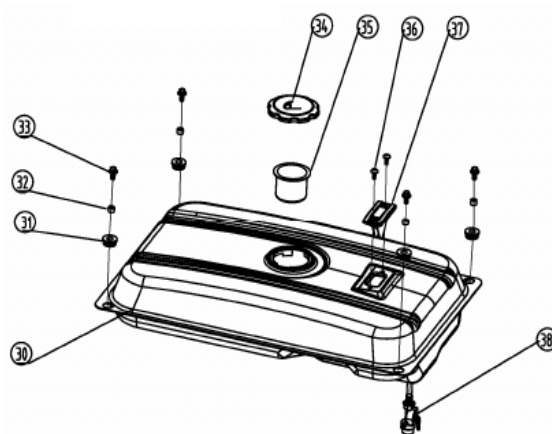

555- Топливный бак

#	артикул 1С	наименование	кол.
А. 661E-3 - РАМА			
A1	005011085	Фланцевый болт М6х35	4
A2	005011296	Изогнутая пластина	2
A3	005011297	Поперечная балка	1
A4	005011415	Рама	1
A5	005011404	Ось-длина 65см	1
A6	005011405	Колесо	2
A7	005011406	Гайка М12	2
A8	005010978	Фланцевая гайка М8	14
A9	005011280	Кронштейн крепления оси	2
A10	005011277	Фланцевый болт М8х10	8
A11	005011407	Аккумулятор	1
A12	005011299	Ножки резиновые	4
A13	005011408	Подставка	2
A14	005011300	Амортизатор генераторного блока	4
A15	005011409	Ручка	2
В. 662E - ПАНЕЛЬ УПРАВЛЕНИЯ			
B16	005011301	Провод	1
B17	005011302	Задняя крышка панели управления	1
B18	005011001	Выключатель розетки постоянного тока	1
B19	005010998	Розетка постоянного тока	1
B20	005010997	Болт заземления	1
B21	005011095	Болт М6х12	4