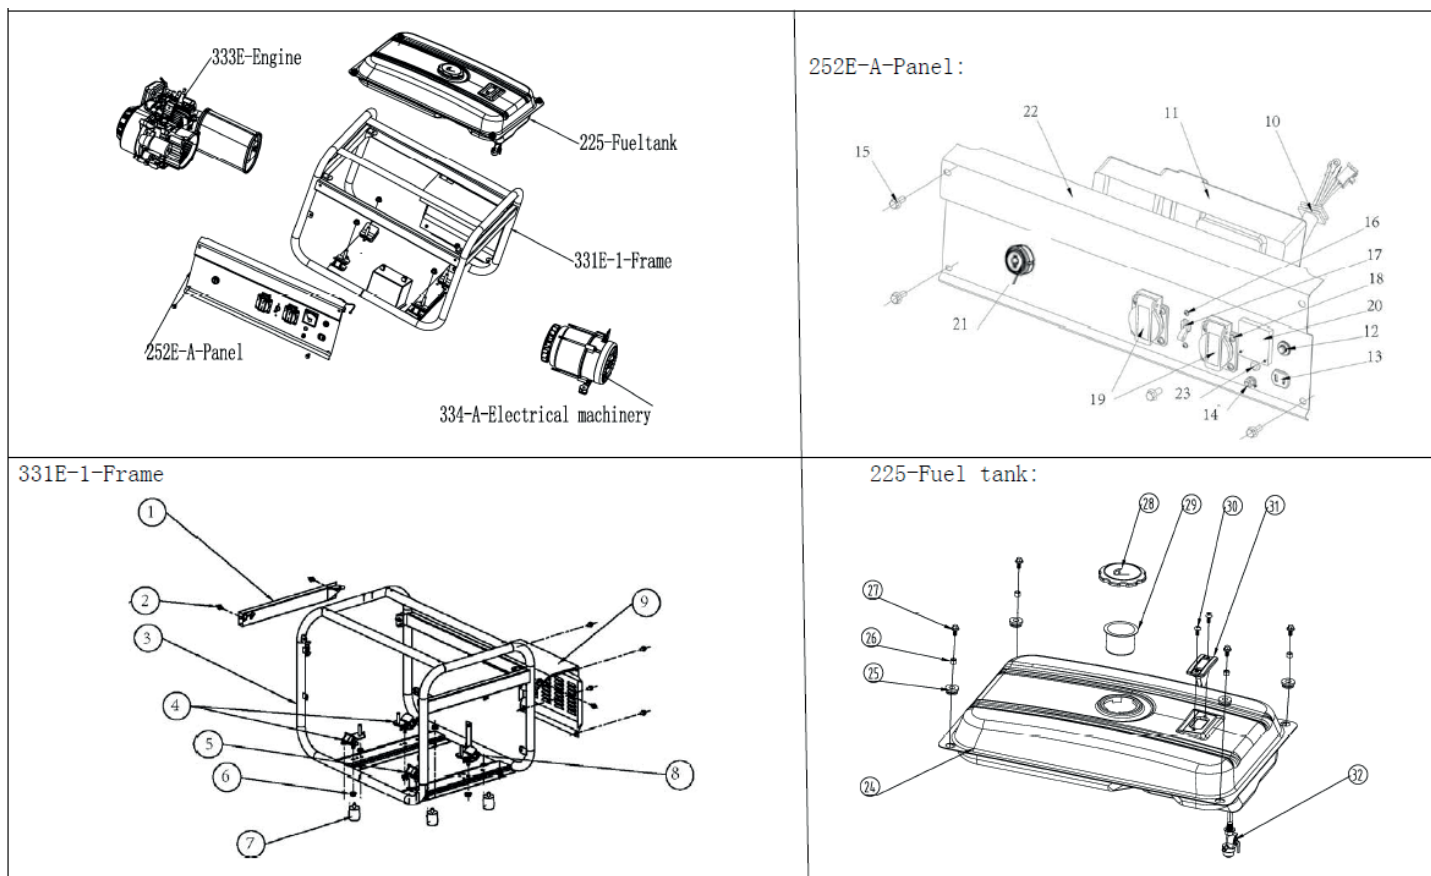

#	АРТИКУЛ	ОПИСАНИЕ	КОЛ-ВО
A1	005015511	Боковая планка рамы	1
A3	005015570	Рама	1
A4	005015513	Амортизатор двигателя	2
A5	005015514	Амортизатор альтернатора (левый)	1
A7	005015515	Ножка рамы	4
A8	005015516	Амортизатор альтернатора (правый)	1
A9	005015517	Кожух глушителя	1
A1-A9	005015571	Рама в сборе	1
A10	005015519	Проводка панели управления	1
A11	005015520	Задний кожух панели управления	1

РИСУНОК А. НАВЕСНОЕ В РАЗБОРЕ

АРТИКУЛ: 474 10 3150

#	АРТИКУЛ	ОПИСАНИЕ	КОЛ-ВО
A12	005015521	Автомат защиты розетки постоянного тока (12В)	1
A13	005015522	Розетка постоянного тока (12В)	1
A14	005015523	Болт заземления	1
A17	005015524	Выключатель розетки переменного тока	1
A19	005015525	Розетка переменного тока	2
A20	005015526	Вольтметр	1
A21	005015572	Замок зажигания	1
A22	005015573	Панель управления (корпус)	1
A23	005015529	Лампа индикатора	1
A10-A14, A16-A23	005015574	Панель управления в сборе	1
A24	005015531	Топливный бак 15л. (корпус)	1
A28	005015532	Крышка топливного бака	1
A29	005015533	Фильтр топливного бака (сетчатый)	1
A31	005015534	Указатель уровня топлива	1
A32	005015535	Топливный кран	1
A24- A26, A28-A32	005015536	Топливный бак в сборе (15л)	1