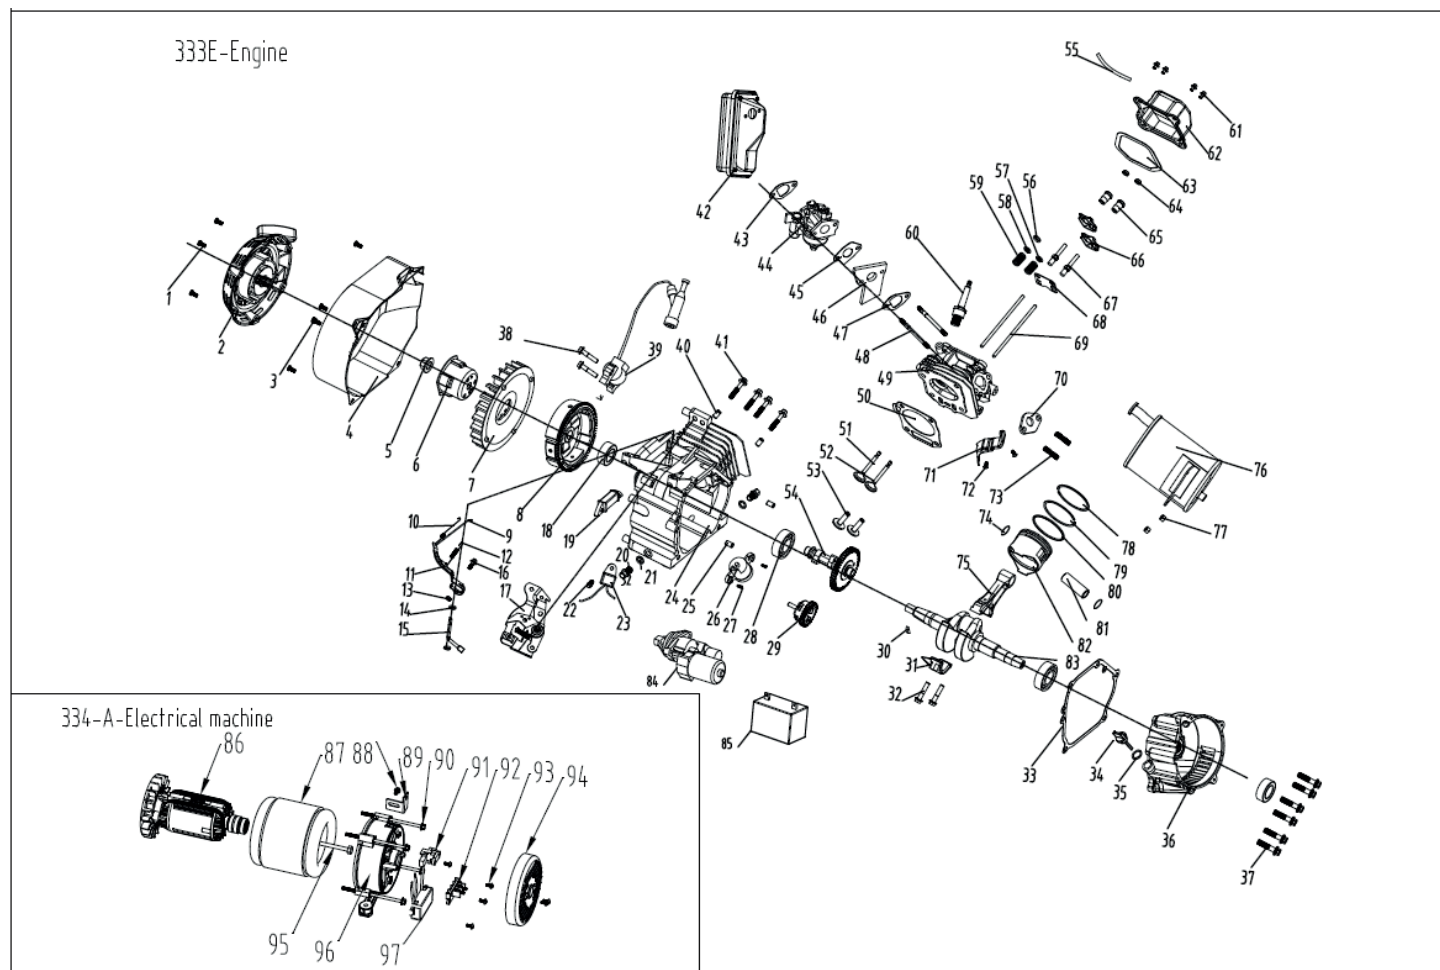

РИСУНОК В. ДВИГАТЕЛЬ В РАЗБОРЕ

АРТИКУЛ: 474 10 3150

#	АРТИКУЛ	ОПИСАНИЕ	КОЛ-ВО
B2	005015444	Стартер ручной (170F)	1
B4	005015445	Кожух крыльчатки (170F)	1
B6	005015446	Стакан стартера (170F)	1
B7	005015447	Крыльчатка (170F)	1
B8	005015575	Маховик (170FE)	1
B9-B17	005015449	Комплект регулятора оборотов (170F)	1
B18	005015450	Сальник двигателя (170F)	2
B19	005015576	Катушка зарядки АКБ	1
B20	005015452	Сливной болт	2
B21	005015453	Прокладка сливного болта	2
B23	005015454	Датчик уровня масла (внешний) (170F)	1
B24	005015552	Картер (170F)	1
B25	005015456	Направляющий Ф8х14	2
B26	005015457	Датчик уровня масла (внутренний) (170F)	1
B28	005015458	Подшипник 6205	2
B29	005015459	Шестерня регулятора оборотов в сборе (170F)	1
B30	005015460	Шпонка коленвала	1
B31-B32, B75	005015461	Шатун в сборе (170F)	1
B33	005015462	Прокладка крышки картера (170F)	1
B34-B35	005015463	Щуп уровня масла в сборе с уплотнением (170F)	1
B36	005015464	Крышка картера (ген.) (170F)	1