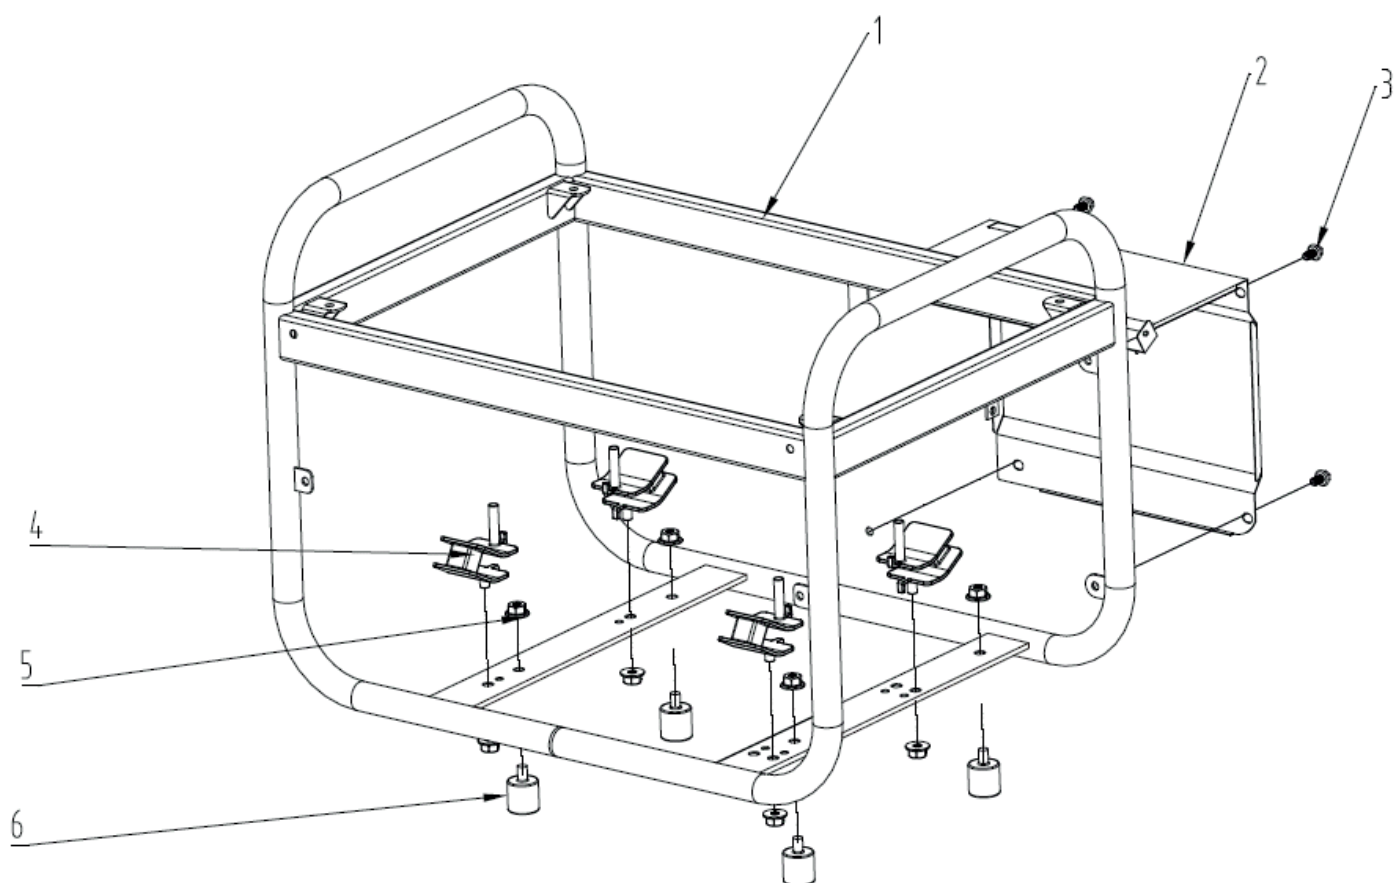

РИСУНОК D
АРТИКУЛ: 474 10 3150

#	АРТИКУЛ	ОПИСАНИЕ	КОЛ-ВО
D1	005014636	Рама (каркас)	1
D2	005014637	Защитная панель рамы	1
D3	005014638	Болт М6х12	2
D4	005014639	Амортизатор/подушка двигателя	4
D5	005014640	Гайка М8	8
D6	005014641	Ножка рамы демпферная	4