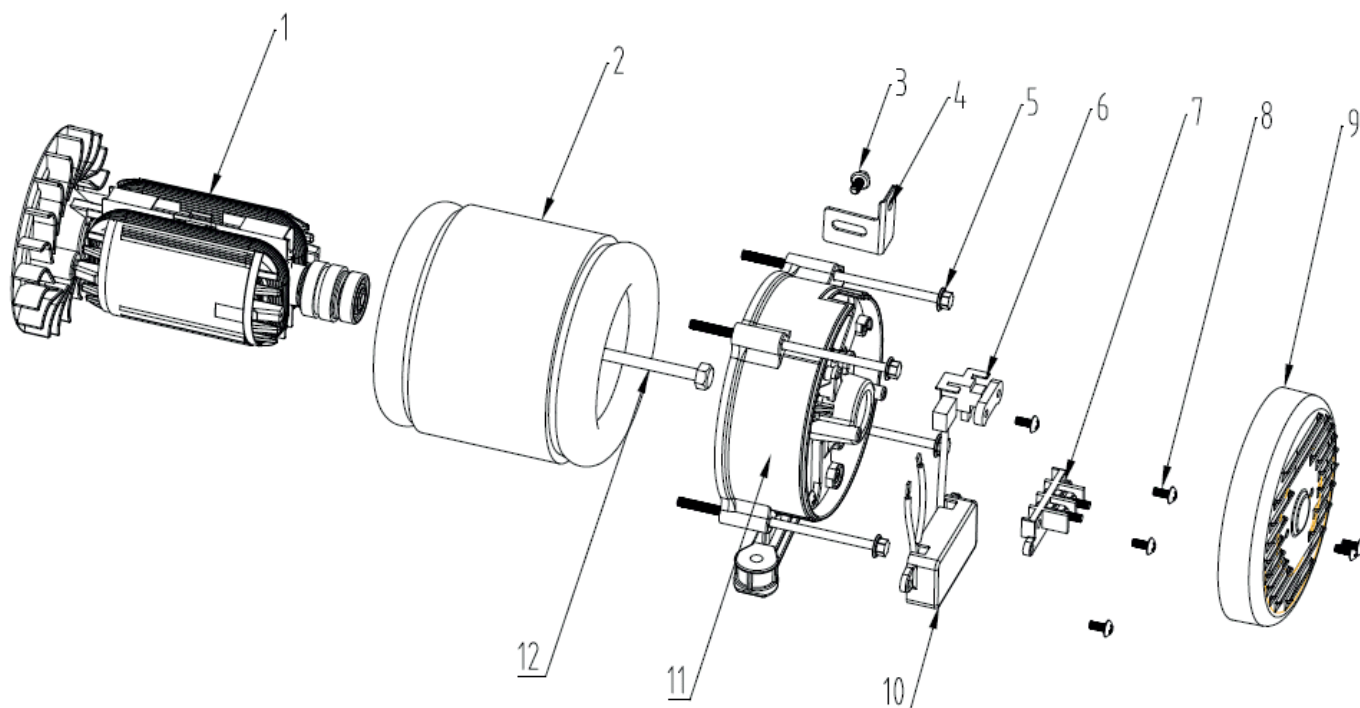

РИСУНОК Е

АРТИКУЛ: 474 10 3150

#	АРТИКУЛ	ОПИСАНИЕ	КОЛ-ВО
E1	005014253	Ротор	1
E2	005014254	Статор	1
E3	005014255	Болт М6х12	3
E4	005014256	Кронштейн	1
E5	005014257	Болт статора	4
E6	005014258	Щёточный узел	1
E7	005014259	Клеммник	1
E8	005014260	Болт М5х12	4
E9	005014261	Крышка задней рамы альтернатора	1
E10	005014262	Блок AVR	1
E11	005014263	Задняя рама альтернатора	1
E12	005014264	Болт ротора	1
E13	005014265	Диодный мост	1