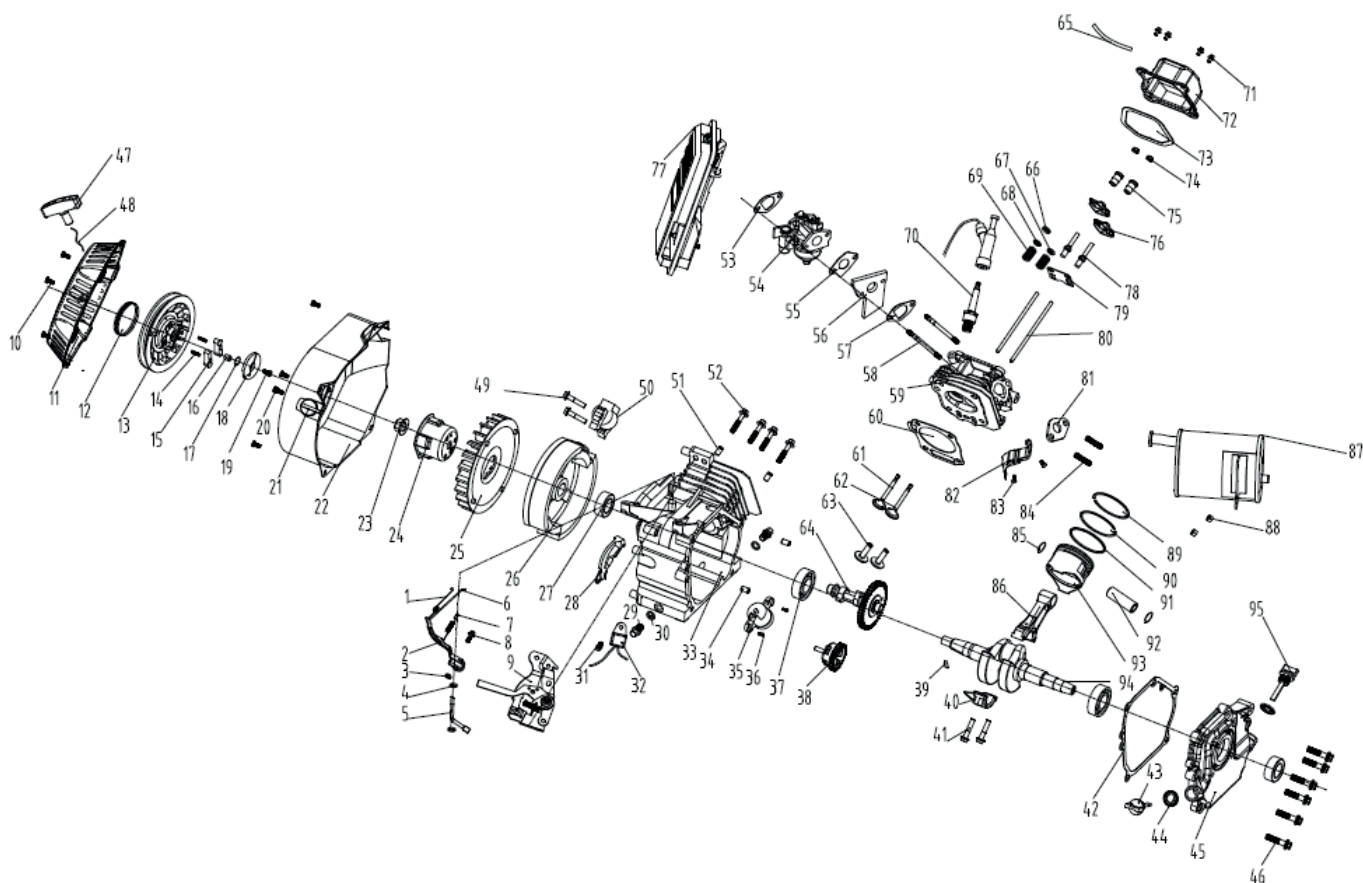

РИСУНОК В
Артикул: 474 10 3150

#	Артикул	Описание	Кол-во
V1	005014533	Пружина регулятора оборотов большая	1
V2	005014534	Рычаг регулятора оборотов	1
V3	005014535	Гайка М6	1
V4	005014536	Уплотнение	1
V5	005014537	Плечо рычага регулятора оборотов	1
V6	005014538	Штанга регулятора оборотов	1
V7	005014539	Пружина регулятора оборотов малая	1
V8	005014540	Болт регулятора оборотов	1
V9	005014541	Регулятор оборотов	1
V10	005014542	Болт М6х10	3
V11	005014543	Крышка стартера	1
V12	005014544	Пружина стартера	1
V13	005014545	Катушка стартера	1
V14	005014546	Пружина кулачка/собачки стартера	2
V15	005014547	Кулачок/собачка стартера	2
V16	005014548	Шпилька	1
V17	005014549	Стопорное кольцо	1
V18	005014550	Кулачковый механизм стартера	1
V19	005014551	Болт М6х15	1
V11-V19, B47-B48	005014653	Стартера в сборе (170F)	1