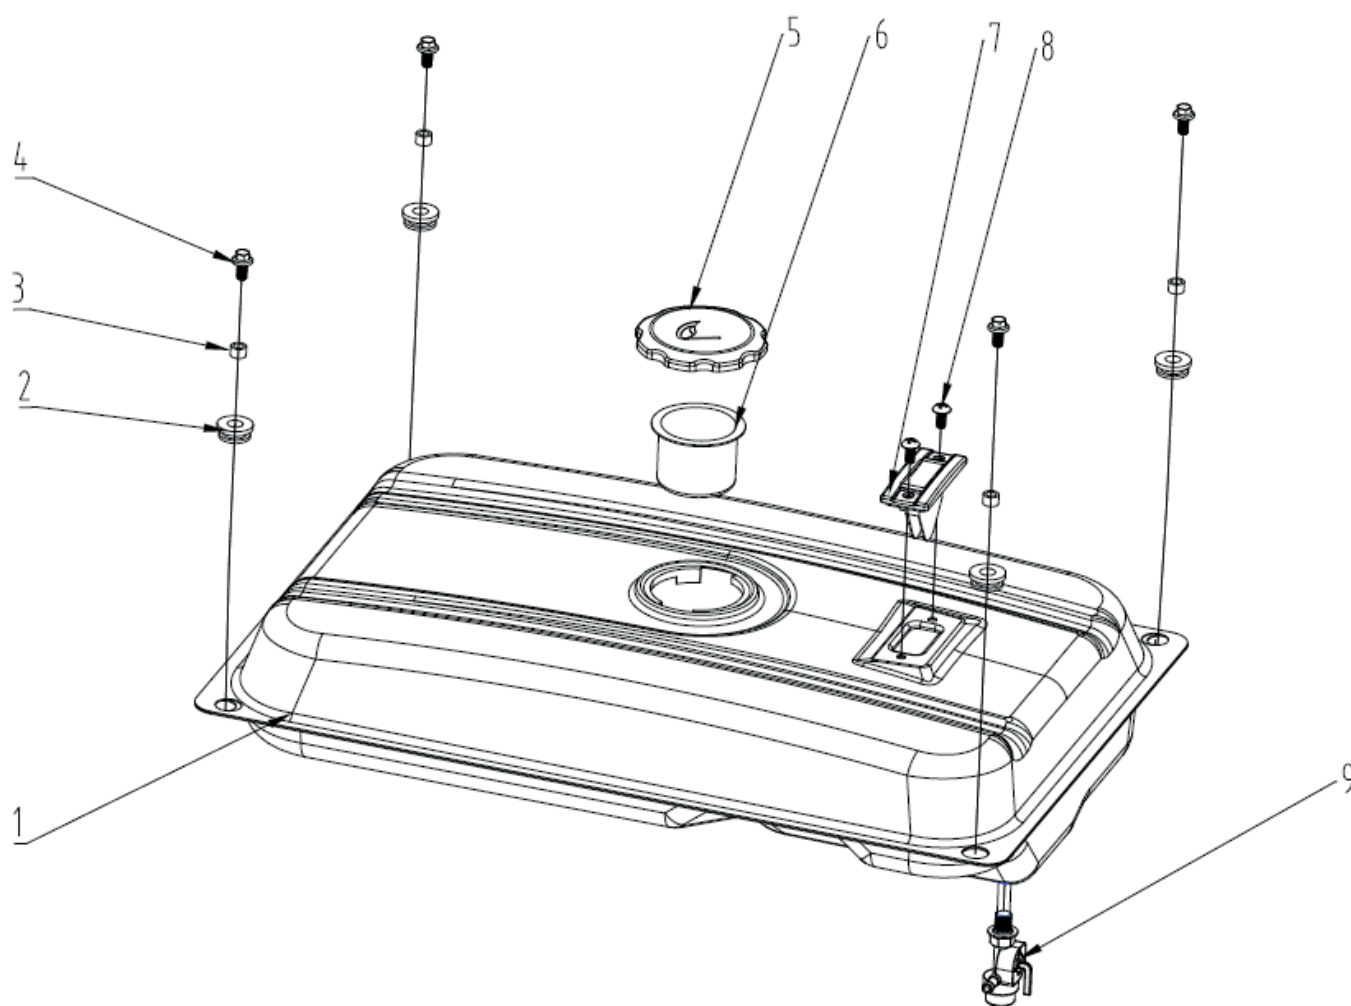

РИСУНОК С

АРТИКУЛ: 474 10 3150

#	АРТИКУЛ	ОПИСАНИЕ	КОЛ-ВО
C1	005014627	Топливный бак	1
C2	005014628	Уплотнение топливного бака	4
C3	005014629	Втулка крепления топливного бака	4
C4	005014630	Болт М6х25	4
C5	005014631	Крышка топливного бака	5
C6	005014632	Сетчатый фильтр топливного бака	1
C7	005014633	Указатель уровня топлива в баке	1
C8	005014634	Болт М5х12	2
C9	005014635	Топливный кран	1