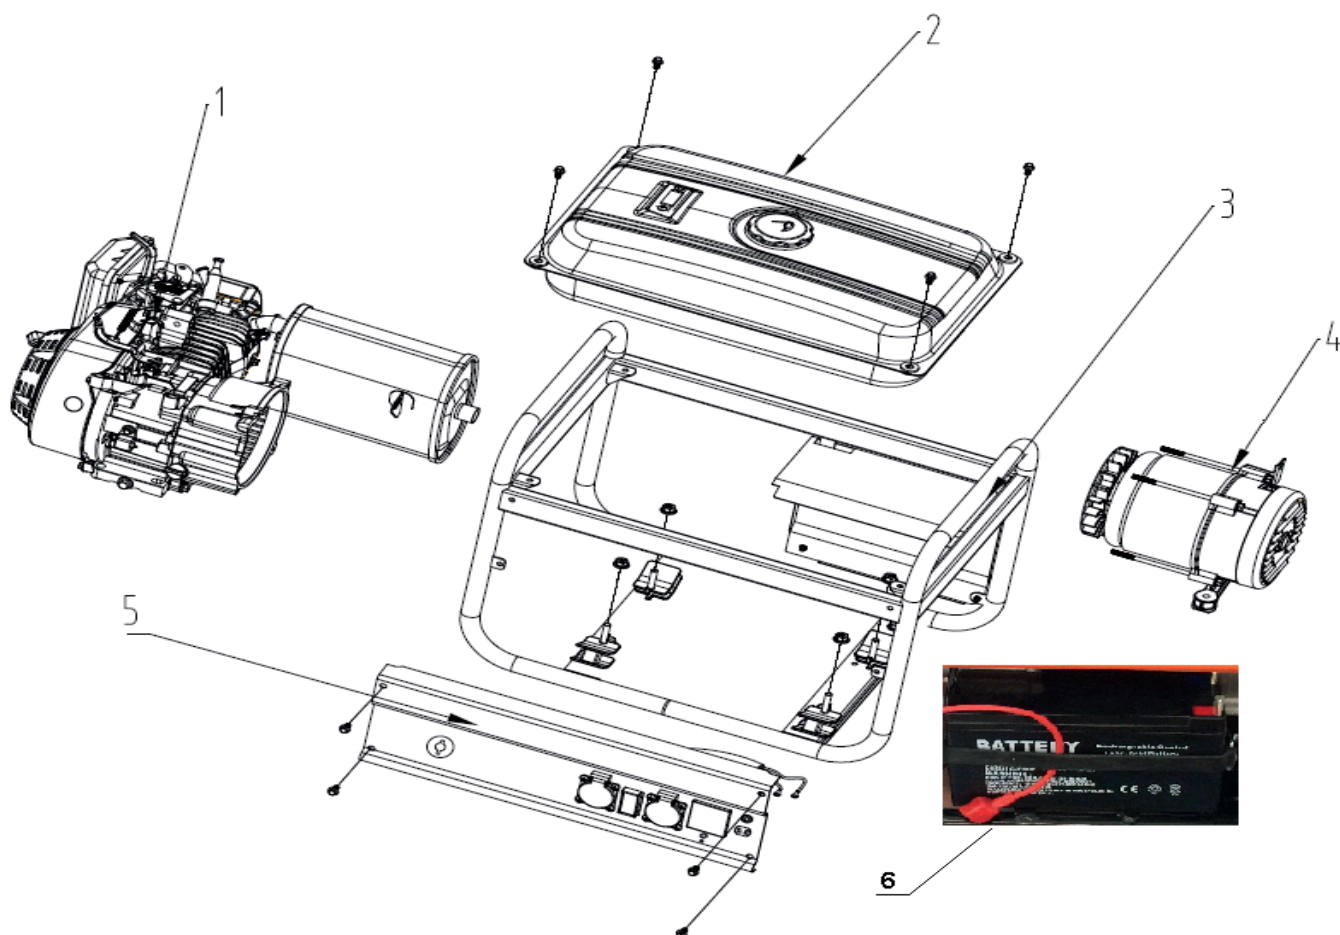

# SRGE 3500E ГЕНЕРАТОР БЕНЗИНОВЫЙ

АРТИКУЛ: 474 10 3150

EAN8 - 20060367

РЕЛИЗ: 02.2019

**ДЕТАЛИРОВКА ИЗДЕЛИЯ**

***PATRIOT***

**РИСУНОК А**  
АРТИКУЛ: 474 10 3150

#	АРТИКУЛ	ОПИСАНИЕ	КОЛ-ВО
A1	005014266	Двигатель в сборе (170F)	1
A2	005014267	Топливный бак в сборе	1
A3	005014268	Рама в сборе	1
A4	005014269	Альтернатор в сборе	1
A5	005014270	Панель управления в сборе (электростарт)	1
A6	005014271	Аккумуляторная батарея	1

**РИСУНОК В**  
Артикул: 474 10 3150

#	Артикул	Описание	Кол-во
V1	005014533	Пружина регулятора оборотов большая	1
V2	005014534	Рычаг регулятора оборотов	1
V3	005014535	Гайка М6	1
V4	005014536	Уплотнение	1
V5	005014537	Плечо рычага регулятора оборотов	1
V6	005014538	Штанга регулятора оборотов	1
V7	005014539	Пружина регулятора оборотов малая	1
V8	005014540	Болт регулятора оборотов	1
V9	005014541	Регулятор оборотов	1
V10	005014542	Болт М6х10	3
V11	005014543	Крышка стартера	1
V12	005014544	Пружина стартера	1
V13	005014545	Катушка стартера	1
V14	005014546	Пружина кулачка/собачки стартера	2
V15	005014547	Кулачок/собачка стартера	2
V16	005014548	Шпилька	1
V17	005014549	Стопорное кольцо	1
V18	005014550	Кулачковый механизм стартера	1
V19	005014551	Болт М6х15	1
V11-V19, B47-B48	005014653	Стартера в сборе (170F)	1

**РИСУНОК С**

АРТИКУЛ: 474 10 3150

#	АРТИКУЛ	ОПИСАНИЕ	КОЛ-ВО
C1	005014627	Топливный бак	1
C2	005014628	Уплотнение топливного бака	4
C3	005014629	Втулка крепления топливного бака	4
C4	005014630	Болт М6х25	4
C5	005014631	Крышка топливного бака	5
C6	005014632	Сетчатый фильтр топливного бака	1
C7	005014633	Указатель уровня топлива в баке	1
C8	005014634	Болт М5х12	2
C9	005014635	Топливный кран	1