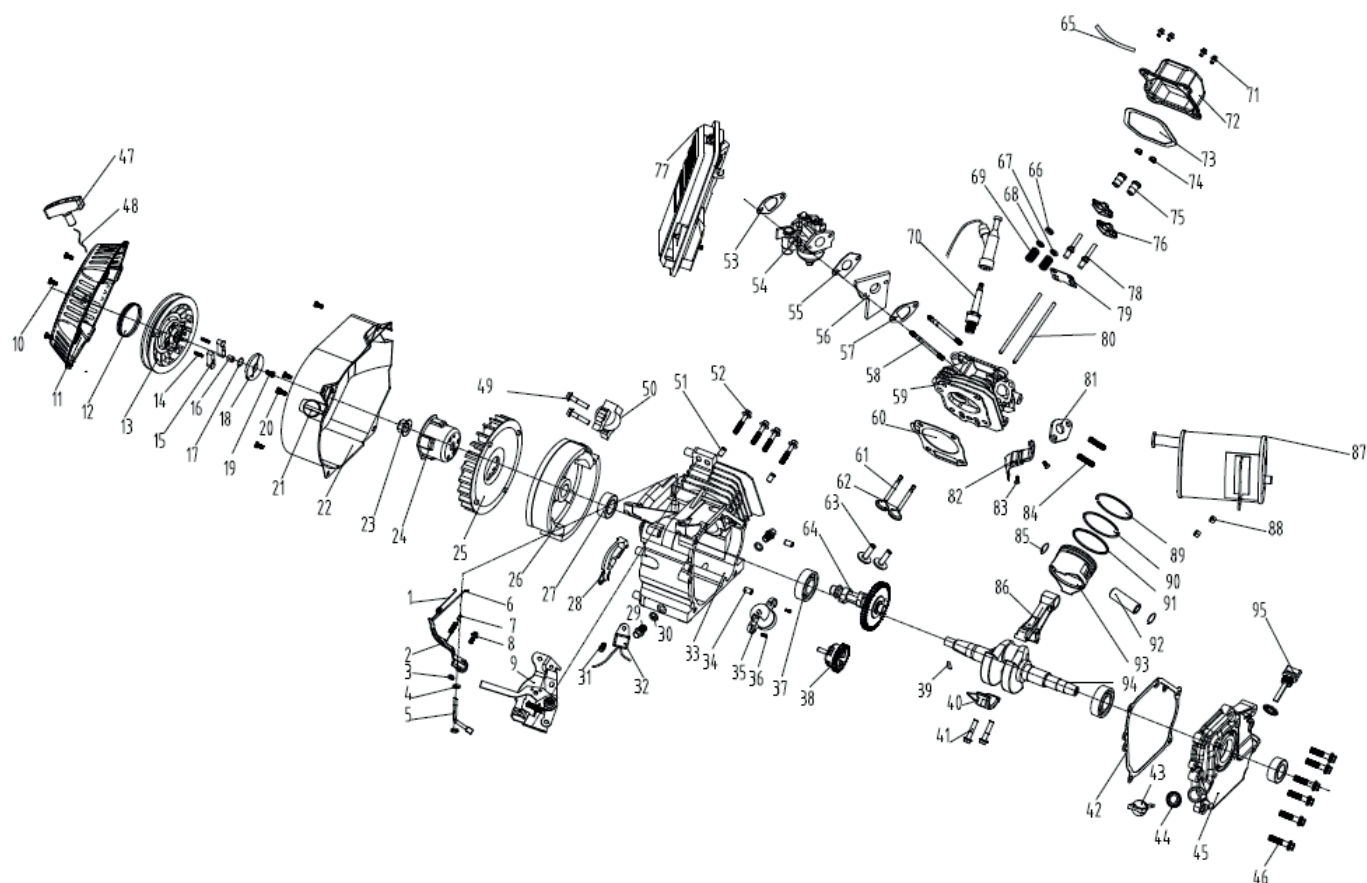

Max Power SRGE 3800 ГЕНЕРАТОР БЕНЗИНОВЫЙ

АРТИКУЛ: 474 10 3155

EAN8 - 20060374

РЕЛИЗ: 03.2019

ДЕТАЛИРОВКА ИЗДЕЛИЯ

PATRIOT

РИСУНОК А. НАВЕСНОЕ

АРТИКУЛ: 474 10 3155

#	АРТИКУЛ	ОПИСАНИЕ	КОЛ-ВО
A1	005014822	Двигатель в сборе (170F)	1
A2	005014823	Топливный бак в сборе	1
A3	005014824	Рама в сборе	1
A4	005014825	Альтернатор в сборе	1
A5	005014826	Панель управления в сборе	1

РИСУНОК В. ДВИГАТЕЛЬ В РАЗБОРЕ

АРТИКУЛ: 474 10 3155

#	АРТИКУЛ	ОПИСАНИЕ	КОЛ-ВО
V1	005014827	Пружина регулятора оборотов большая	1
V2	005014828	Рычаг регулятора оборотов	1
V3	005014829	Гайка М6	1
V4	005014830	Уплотнение	1
V5	005014831	Плечо рычага регулятора оборотов	1
V6	005014832	Штанга регулятора оборотов	1
V7	005014833	Пружина регулятора оборотов малая	1
V8	005014834	Болт регулятора оборотов	1
V9	005014835	Регулятор оборотов	1
V1-V9	005014836	Регулятор оборотов (комплект) (170F)	1
V10	005014837	Болт М6х10	3
V11	005014838	Крышка стартера	1
V12	005014839	Пружина стартера	1
V13	005014840	Катушка стартера	1
V14	005014841	Пружина кулачка/собачки стартера	2
V15	005014842	Кулачок/собачка стартера	2
V16	005014843	Шпилька	1
V17	005014844	Стопорное кольцо	1