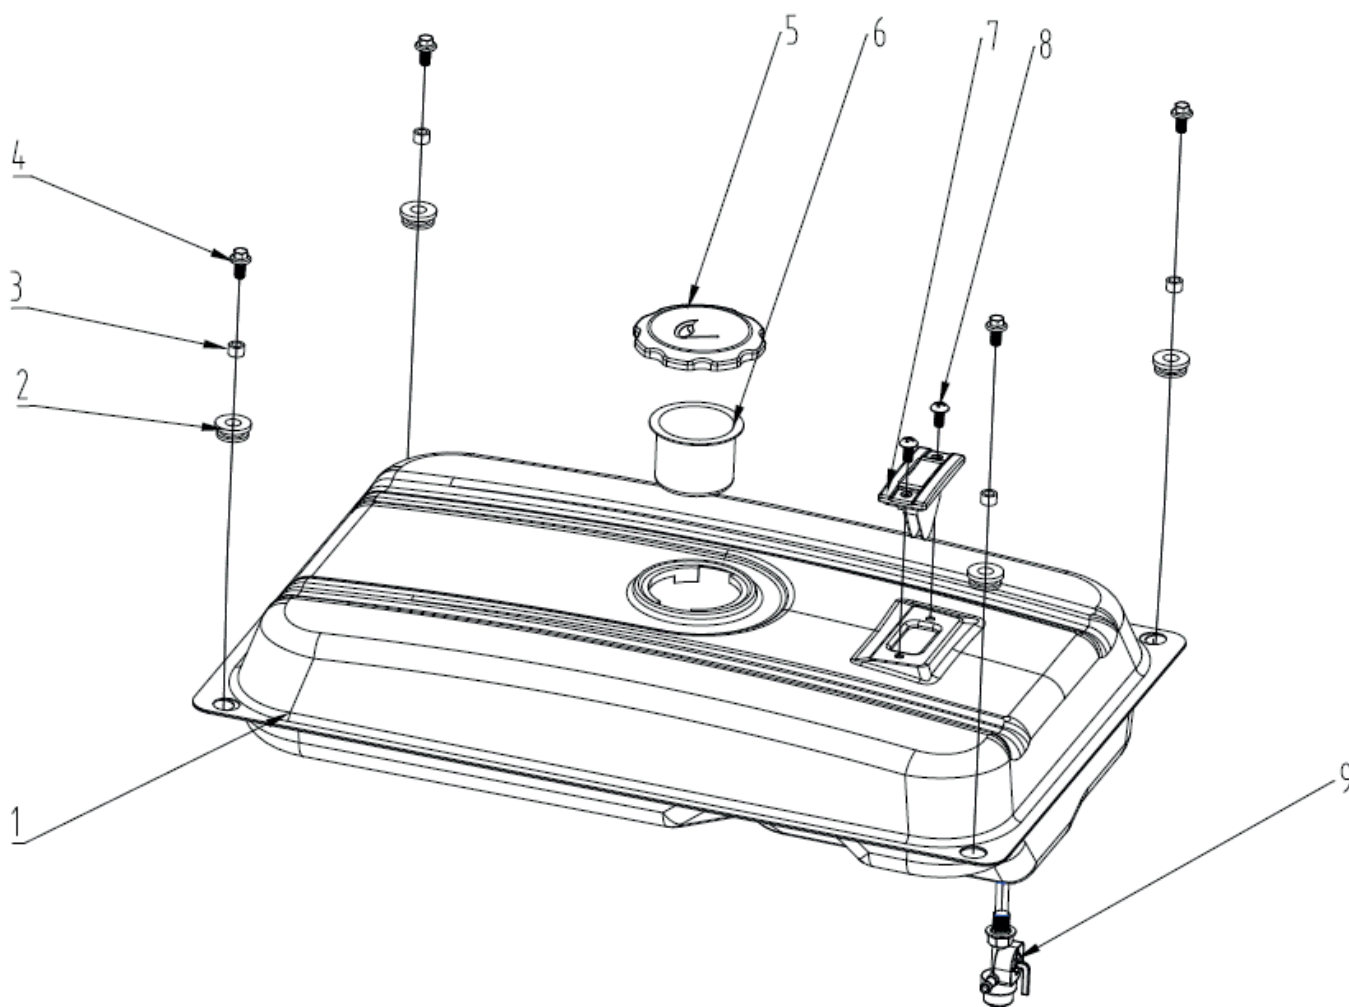

РИСУНОК С. ТОПЛИВНЫЙ БАК В РАЗБОРЕ

АРТИКУЛ: 474 10 3155

#	АРТИКУЛ	ОПИСАНИЕ	КОЛ-ВО
C1	005014926	Топливный бак (корпус)	1
C2	005014927	Уплотнение топливного бака	4
C3	005014928	Втулка крепления топливного бака	4
C4	005014929	Болт М6х25	4
C5	005014930	Крышка топливного бака	5
C6	005014931	Сетчатый фильтр топливного бака	1
C7	005014932	Указатель уровня топлива в баке	1
C8	005014933	Болт М5х12	2
C9	005014934	Топливный кран	1