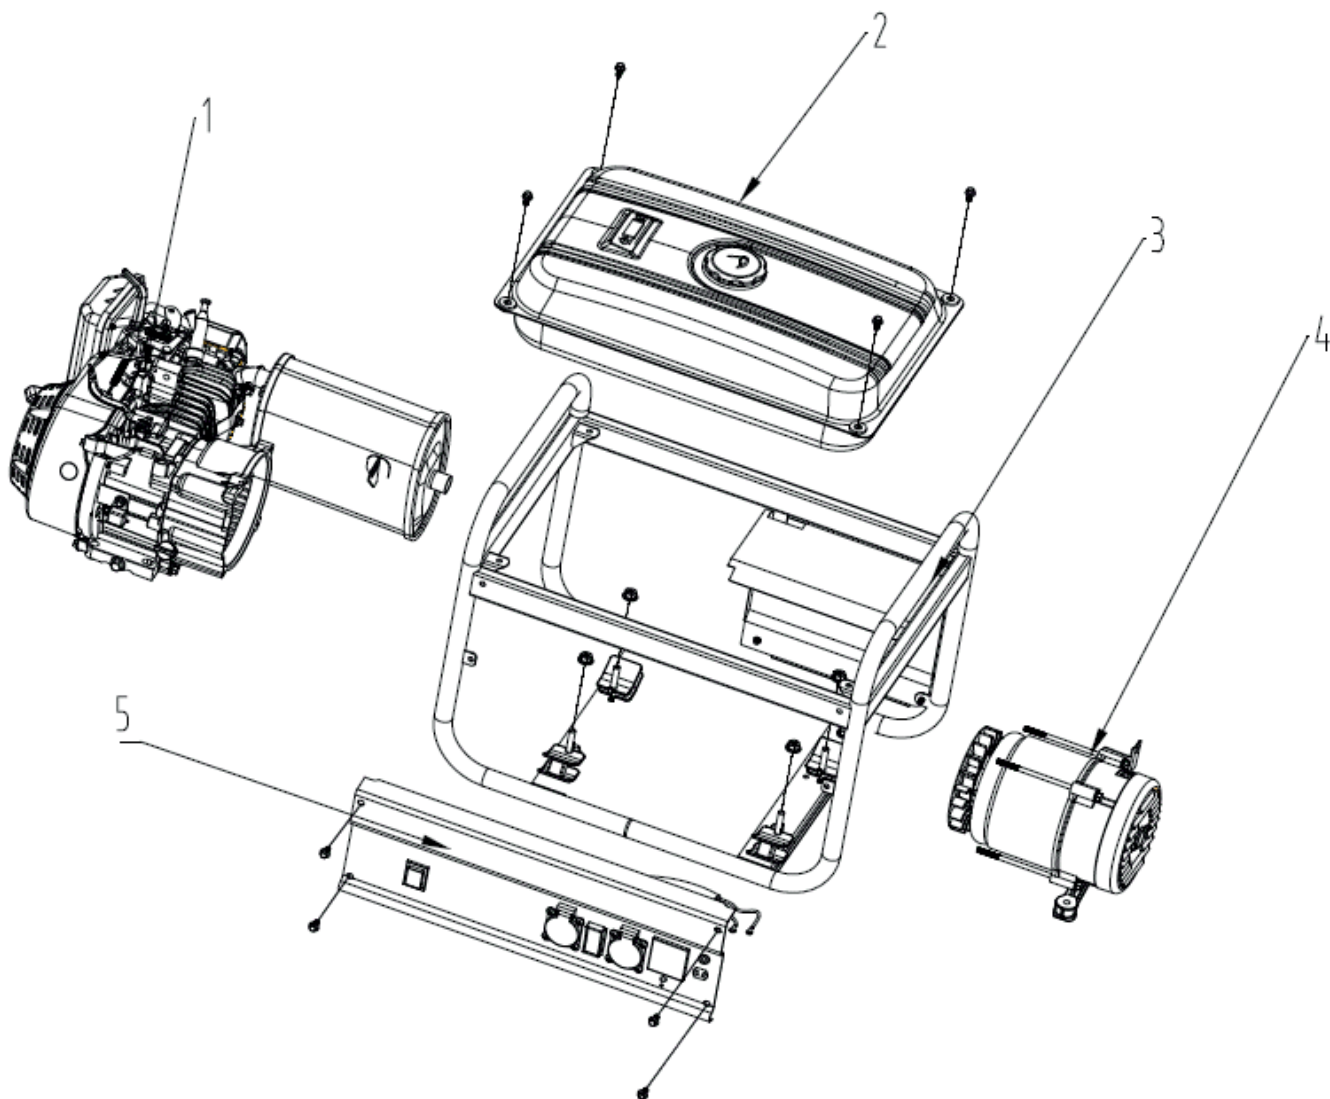

Max Power SRGE 3800 ГЕНЕРАТОР БЕНЗИНОВЫЙ

АРТИКУЛ: 474 10 3155

EAN8 - 20060374

РЕЛИЗ: 03.2019

ДЕТАЛИРОВКА ИЗДЕЛИЯ

PATRIOT

РИСУНОК А. НАВЕСНОЕ

АРТИКУЛ: 474 10 3155

#	АРТИКУЛ	ОПИСАНИЕ	КОЛ-ВО
A1	005014822	Двигатель в сборе (170F)	1
A2	005014823	Топливный бак в сборе	1
A3	005014824	Рама в сборе	1
A4	005014825	Альтернатор в сборе	1
A5	005014826	Панель управления в сборе	1

РИСУНОК В. ДВИГАТЕЛЬ В РАЗБОРЕ

АРТИКУЛ: 474 10 3155

#	АРТИКУЛ	ОПИСАНИЕ	КОЛ-ВО
V1	005014827	Пружина регулятора оборотов большая	1
V2	005014828	Рычаг регулятора оборотов	1
V3	005014829	Гайка М6	1
V4	005014830	Уплотнение	1
V5	005014831	Плечо рычага регулятора оборотов	1
V6	005014832	Штанга регулятора оборотов	1
V7	005014833	Пружина регулятора оборотов малая	1
V8	005014834	Болт регулятора оборотов	1
V9	005014835	Регулятор оборотов	1
V1-V9	005014836	Регулятор оборотов (комплект) (170F)	1
V10	005014837	Болт М6х10	3
V11	005014838	Крышка стартера	1
V12	005014839	Пружина стартера	1
V13	005014840	Катушка стартера	1
V14	005014841	Пружина кулачка/собачки стартера	2
V15	005014842	Кулачок/собачка стартера	2
V16	005014843	Шпилька	1
V17	005014844	Стопорное кольцо	1

РИСУНОК С. ТОПЛИВНЫЙ БАК В РАЗБОРЕ

АРТИКУЛ: 474 10 3155

#	АРТИКУЛ	ОПИСАНИЕ	КОЛ-ВО
C1	005014926	Топливный бак (корпус)	1
C2	005014927	Уплотнение топливного бака	4
C3	005014928	Втулка крепления топливного бака	4
C4	005014929	Болт М6х25	4
C5	005014930	Крышка топливного бака	5
C6	005014931	Сетчатый фильтр топливного бака	1
C7	005014932	Указатель уровня топлива в баке	1
C8	005014933	Болт М5х12	2
C9	005014934	Топливный кран	1