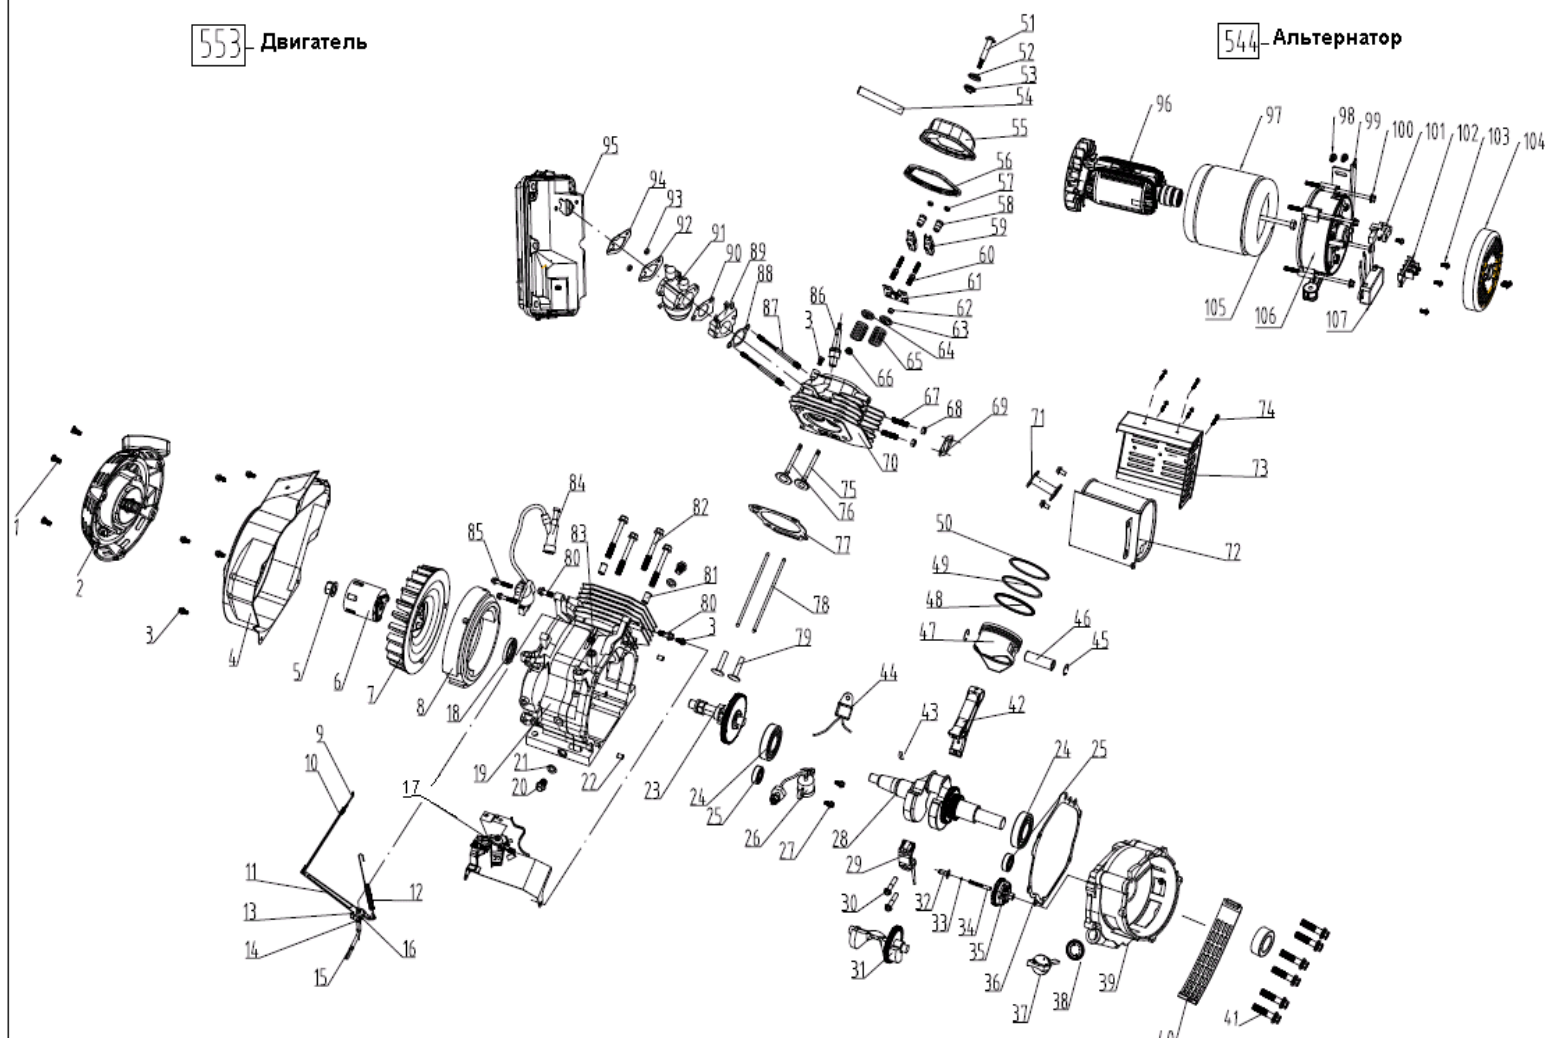

АРТИКУЛ: 474 10 1555

#	артикул 1С	наименование	кол.
B20	005011099	Выключатель	1
B21	005011304	Панель управления	1
С. 555 - ТОПЛИВНЫЙ БАК			
C22	005011305	Топливный бак 25л.	1
C23	005011102	Резиновая прокладка	4
C24	005011103	Втулка	4
C25	005011104	Фланцевый болт М6х20	4
C26	005011105	Крышка топливного бака	1
C27	005010984	Фильтр сетчатый	1
C28	005011106	Болт М5х12	2
C29	005011107	Указатель уровня топлива	1
C30	005010988	Топливный кран	1

PATRIOT GP5510-ART.474101555 -EAN8-20016838

553 - Двигатель

544 - Альтернатор

#	артикул 1С	наименование	кол.
D1	005010993	Фланцевый болт М6х8	3
D2	005011306	Стартер ручной	1
D3	005010982	Фланцевый болт М6х12	5
D4	005011307	Кожух крыльчатки	1
D5	005011308	Гайка маховика М16х1,5	1
D6	005011309	Стакан стартера	1
D7	005011310	Крыльчатка	1