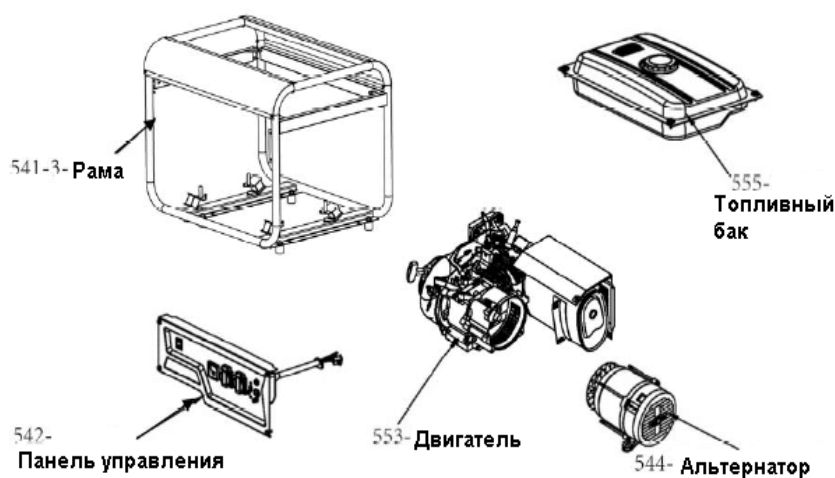

# GP 5510 ГЕНЕРАТОР

АРТИКУЛ: 474 10 1555

РЕЛИЗ: 08.2015

**ДЕТАЛИРОВКА ИЗДЕЛИЯ**

***PATRIOT***

PATRIOT GP5510-ART.474101555-EAN8-20016838

542-Панель управления

541-3-Рама

555-Топливный бак

#	артикул 1С	наименование	кол.
А. 541-3 - РАМА			
A1	005011085	Фланцевый болт М6х35	4
A2	005011296	Изогнутая пластина	2
A3	005011086	Фланцевый болт М6х8	6
A4	005011297	Поперечная балка	1
A5	005011298	Рама	1
A6	005010978	Фланцевая гайка М8	12
A7	005011299	Ножки резиновые	4
A8	005011300	Амортизатор генераторного блока	4
В. 542 - ПАНЕЛЬ УПРАВЛЕНИЯ			
B9	005011301	Провод	1
B10	005011302	Задняя крышка панели управления	1
B11	005011001	Выключатель розетки постоянного тока	1
B12	005010998	Розетка постоянного тока	1
B13	005010997	Болт заземления	1
B14	005011095	Болт М6х12	4
B15	005011096	Болт М3х8	2
B16	005011303	Выключатель розетки переменного тока	1
B17	005011098	Болт М4х12	8
B18	005010996	Розетка переменного тока	2
B19	005010995	Вольтметр	1

АРТИКУЛ: 474 10 1555

#	артикул 1С	наименование	кол.
B20	005011099	Выключатель	1
B21	005011304	Панель управления	1
С. 555 - ТОПЛИВНЫЙ БАК			
C22	005011305	Топливный бак 25л.	1
C23	005011102	Резиновая прокладка	4
C24	005011103	Втулка	4
C25	005011104	Фланцевый болт М6х20	4
C26	005011105	Крышка топливного бака	1
C27	005010984	Фильтр сетчатый	1
C28	005011106	Болт М5х12	2
C29	005011107	Указатель уровня топлива	1
C30	005010988	Топливный кран	1