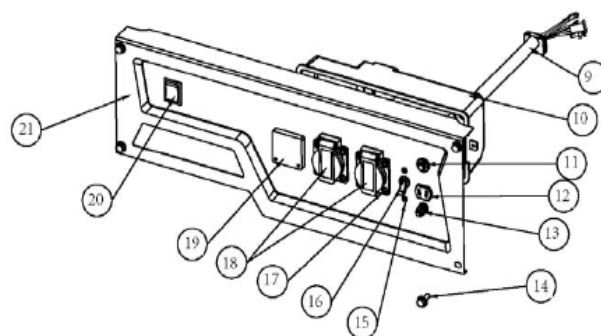

# GP 5510 ГЕНЕРАТОР

АРТИКУЛ: 474 10 1555

РЕЛИЗ: 08.2015

**ДЕТАЛИРОВКА ИЗДЕЛИЯ**

***PATRIOT***

PATRIOT GP5510-ART.474101555-EAN8-20016838

542-Панель управления

541-3-Рама

555-Топливный бак

#	артикул 1С	наименование	кол.
А. 541-3 - РАМА			
A1	005011085	Фланцевый болт М6х35	4
A2	005011296	Изогнутая пластина	2
A3	005011086	Фланцевый болт М6х8	6
A4	005011297	Поперечная балка	1
A5	005011298	Рама	1
A6	005010978	Фланцевая гайка М8	12
A7	005011299	Ножки резиновые	4
A8	005011300	Амортизатор генераторного блока	4
В. 542 - ПАНЕЛЬ УПРАВЛЕНИЯ			
B9	005011301	Провод	1
B10	005011302	Задняя крышка панели управления	1
B11	005011001	Выключатель розетки постоянного тока	1
B12	005010998	Розетка постоянного тока	1
B13	005010997	Болт заземления	1
B14	005011095	Болт М6х12	4
B15	005011096	Болт М3х8	2
B16	005011303	Выключатель розетки переменного тока	1
B17	005011098	Болт М4х12	8
B18	005010996	Розетка переменного тока	2
B19	005010995	Вольтметр	1

АРТИКУЛ: 474 10 1555

#	артикул 1С	наименование	кол.
B20	005011099	Выключатель	1
B21	005011304	Панель управления	1
С. 555 - ТОПЛИВНЫЙ БАК			
C22	005011305	Топливный бак 25л.	1
C23	005011102	Резиновая прокладка	4
C24	005011103	Втулка	4
C25	005011104	Фланцевый болт М6х20	4
C26	005011105	Крышка топливного бака	1
C27	005010984	Фильтр сетчатый	1
C28	005011106	Болт М5х12	2
C29	005011107	Указатель уровня топлива	1
C30	005010988	Топливный кран	1