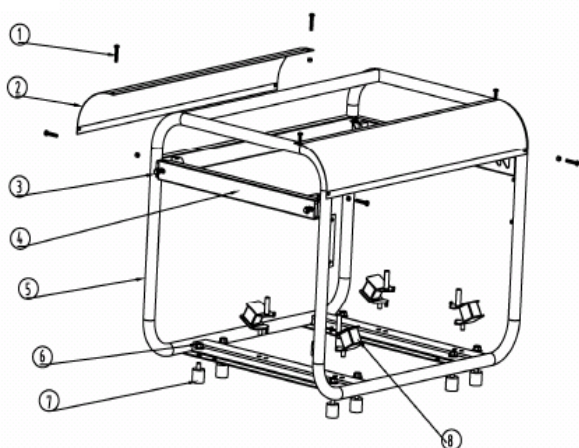

# GP 5510 ГЕНЕРАТОР

АРТИКУЛ: 474 10 1555

РЕЛИЗ: 08.2015

**ДЕТАЛИРОВКА ИЗДЕЛИЯ**

***PATRIOT***

PATRIOT GP5510-ART.474101555-EAN8-20016838

542-Панель управления

541-3-Рама

555-Топливный бак

#	артикул 1С	наименование	кол.
А. 541-3 - РАМА			
A1	005011085	Фланцевый болт М6х35	4
A2	005011296	Изогнутая пластина	2
A3	005011086	Фланцевый болт М6х8	6
A4	005011297	Поперечная балка	1
A5	005011298	Рама	1
A6	005010978	Фланцевая гайка М8	12
A7	005011299	Ножки резиновые	4
A8	005011300	Амортизатор генераторного блока	4
В. 542 - ПАНЕЛЬ УПРАВЛЕНИЯ			
B9	005011301	Провод	1
B10	005011302	Задняя крышка панели управления	1
B11	005011001	Выключатель розетки постоянного тока	1
B12	005010998	Розетка постоянного тока	1
B13	005010997	Болт заземления	1
B14	005011095	Болт М6х12	4
B15	005011096	Болт М3х8	2
B16	005011303	Выключатель розетки переменного тока	1
B17	005011098	Болт М4х12	8
B18	005010996	Розетка переменного тока	2
B19	005010995	Вольтметр	1

АРТИКУЛ: 474 10 1555

#	артикул 1С	наименование	кол.
B20	005011099	Выключатель	1
B21	005011304	Панель управления	1
С. 555 - ТОПЛИВНЫЙ БАК			
C22	005011305	Топливный бак 25л.	1
C23	005011102	Резиновая прокладка	4
C24	005011103	Втулка	4
C25	005011104	Фланцевый болт М6х20	4
C26	005011105	Крышка топливного бака	1
C27	005010984	Фильтр сетчатый	1
C28	005011106	Болт М5х12	2
C29	005011107	Указатель уровня топлива	1
C30	005010988	Топливный кран	1