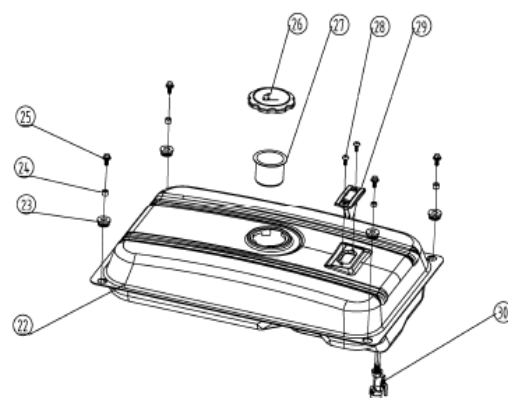

555-Топливный бак