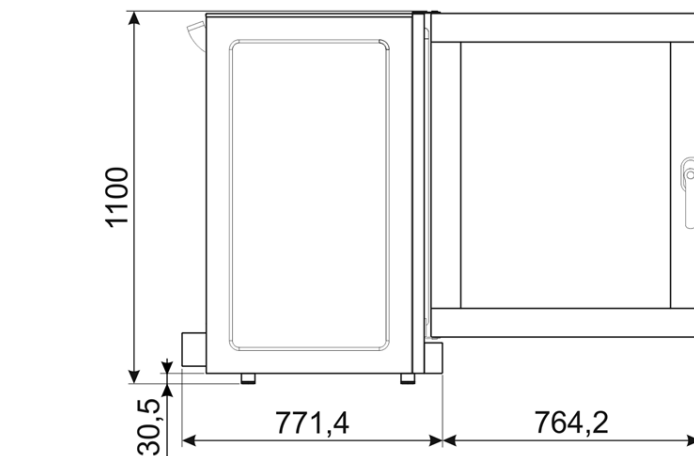

Размеры противня (мм): 600 x 400

Функции приготовления: Конвекция; Конвекция+ Пароувлажнение;

Размеры гастоёмкостей: GN1/1 глубиной минимум 20 мм

Конструкция: Нержавеющая сталь

Регулируемые ножки

Дисплей для просмотра и установки параметров приготовления

Охлаждаемая дверца с двойным остеклением, полностью открывается для удобства мытья

Встроенный ручной душ с возвратным механизмом

Регулируемая скорость вентилятора

Предустановка для температурного щупа

Функция предварительного разогрева рабочей камеры с задаваемой температурой

Функция подогрева готовых блюд

Функция форсированного охлаждения рабочей камеры

USB-порт для вывода данных HACCP, сервисных данных и копирования информации на USB-накопитель

Возможность установки защиты программ паролем

Подключение к водопроводу с резьбовым соединением 3/4 на задней стенке

Хотите получить больше информации о данном продукте? Свяжитесь с нами и получите ответ в ближайшее время.

[Связаться с нами](#)

Q	MORSETTO EQUIPOTENZIALE EARTH TERMINAL
E	CAVO ALIMENTAZIONE ELETTRICA ELECTRICITY SUPPLY CABLE
C	TUBO DI CARICO FILLER HOSE
S	TUBO DI SCARICO <i>(solo su alcuni modelli)</i> DRAIN HOSE <i>(on some models only)</i>
D	TUBO DI CARICO PER DOCCETTA LAVAGGIO <i>(solo su alcuni modelli)</i> WATER SUPPLY MANUAL WASHING SYSTEM <i>(on some models only)</i>