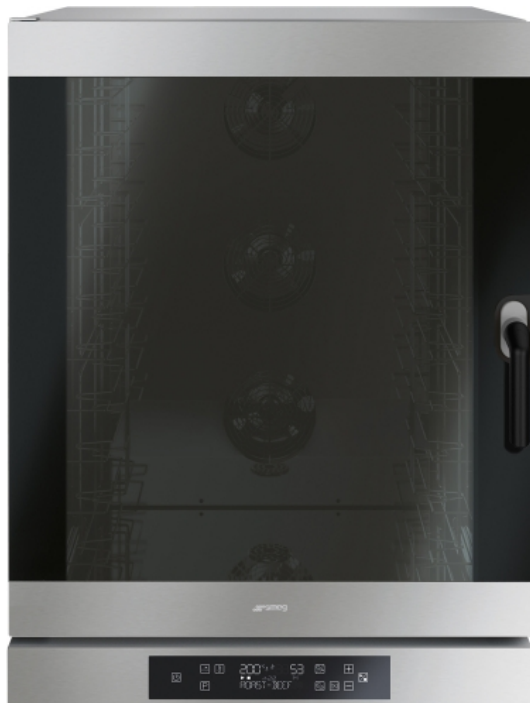

ALFA1035EHDS

НОВИНКА

Печь профессиональная из нержавеющей стали с конвекцией, пароувлажнением

Категория	Печи
Тип	Печи конвекционные
Модели	10 уровней под противни 600x400мм или GN1/1

технические характеристики

Внешние размеры (ШхГхВ): 798x772x1110 мм

Расстояние между уровнями: 75 мм

Система пароувлажнения: прямое пароувлажнение на каждый вентилятор

Мощность гриля: нет

Регулируемый термостат: 50-280°C

Регулируемый таймер: таймер 1-99' + ручной

Количество вентиляторов: 3

Рабочая камера: нержавеющая сталь

Особенности открытия дверцы: дверца с поворотным открытием с левосторонними петлями

Размеры противня (мм): 600 x 400

Функции приготовления: Конвекция; Конвекция+ Пароувлажнение;

Размеры гастоёмкостей: GN1/1 глубиной минимум 20 мм

Конструкция: Нержавеющая сталь

Регулируемые ножки

Дисплей для просмотра и установки параметров приготовления

Охлаждаемая дверца с двойным остеклением, полностью открывается для удобства мытья