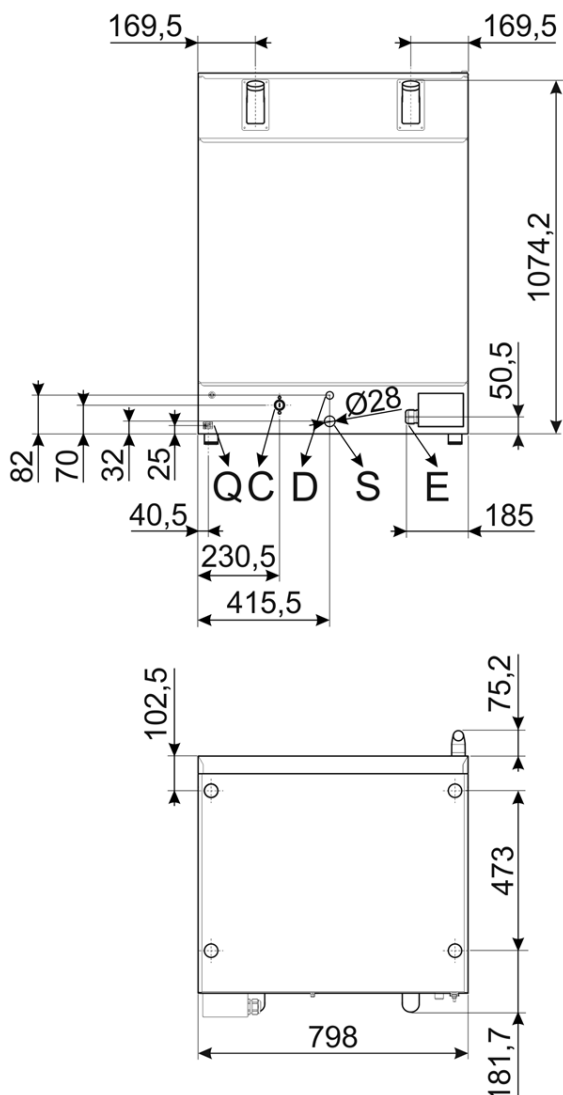

Размеры противня (мм): 600 x 400

Функции приготовления: Конвекция; Конвекция+ Пароувлажнение;

Размеры гастоёмкостей: GN1/1 глубиной минимум 20 мм

Конструкция: Нержавеющая сталь

Регулируемые ножки

Дисплей для просмотра и установки параметров приготовления

Охлаждаемая дверца с двойным остеклением, полностью открывается для удобства мытья

Встроенный ручной душ с возвратным механизмом

Регулируемая скорость вентилятора

Предустановка для температурного щупа

Функция предварительного разогрева рабочей камеры с задаваемой температурой

Функция подогрева готовых блюд

Функция форсированного охлаждения рабочей камеры

USB-порт для вывода данных HACCP, сервисных данных и копирования информации на USB-накопитель

Возможность установки защиты программ паролем

Подключение к водопроводу с резьбовым соединением 3/4 на задней стенке

Хотите получить больше информации о данном продукте? Свяжитесь с нами и получите ответ в ближайшее время.

[Связаться с нами](#)

Q	MORSETTO EQUIPOTENZIALE EARTH TERMINAL
E	CAVO ALIMENTAZIONE ELETTRICA ELECTRICITY SUPPLY CABLE
C	TUBO DI CARICO FILLER HOSE
S	TUBO DI SCARICO <i>(solo su alcuni modelli)</i> DRAIN HOSE <i>(on some models only)</i>
D	TUBO DI CARICO PER DOCCETTA LAVAGGIO <i>(solo su alcuni modelli)</i> WATER SUPPLY MANUAL WASHING SYSTEM <i>(on some models only)</i>