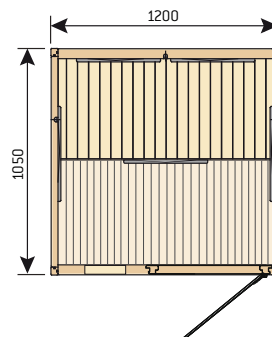

Инфракрасная кабина Harvia Radiant SGC1210BR

- 5 нагревательных элементов
- рассчитана на двух человек
- размеры 1200 x 1050 x 1910 мм (Ш x Г x В, мм)
- масса 117 кг
- выходная мощность 1820 Вт
- предохранитель 10 А, заземленная стенная розетка