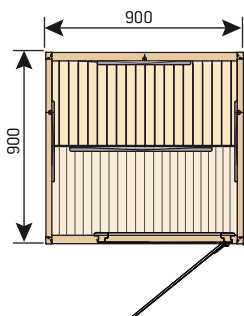

Инфракрасная кабина Harvia Radiant SGC0909BR

- 4 нагревательных элементов
- одноместная кабина
- размеры 900 x 900 x 1910 мм (Ш x Г x В, мм)
- масса 82 кг
- выходная мощность 1340 Вт
- предохранитель 10 А, заземленная стенная розетка