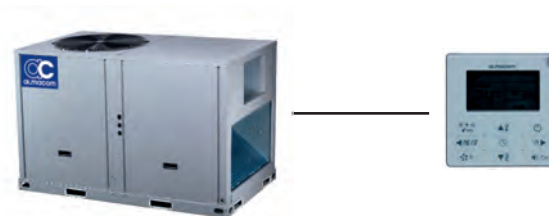

- Возможность использования проводных пультов другой марки как дополнительное решение.