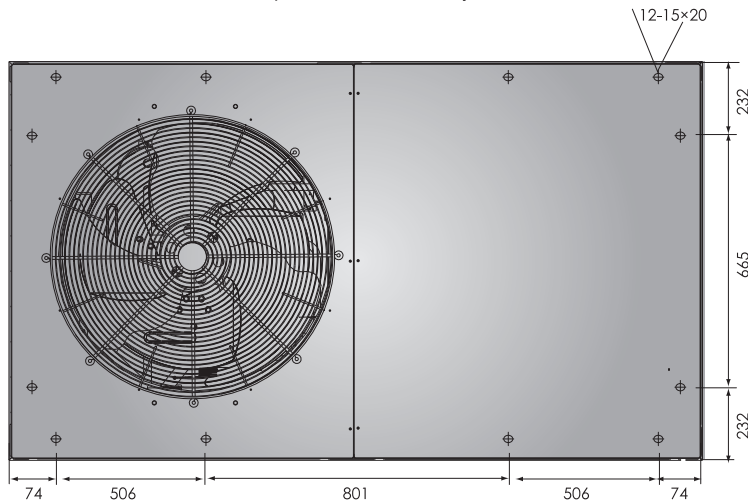

Габаритные размеры руфтопов

Модели: AR-8.5T1, AR-10T1

Габаритные размеры руфтопов

Модели: AR-12.5T1, AR-15T1

Отверстие для нижней установки

Габаритные размеры руфтопов

Модели: AR-17.5T1, AR-20T1

Модели: AR-25T1, AR-30T1