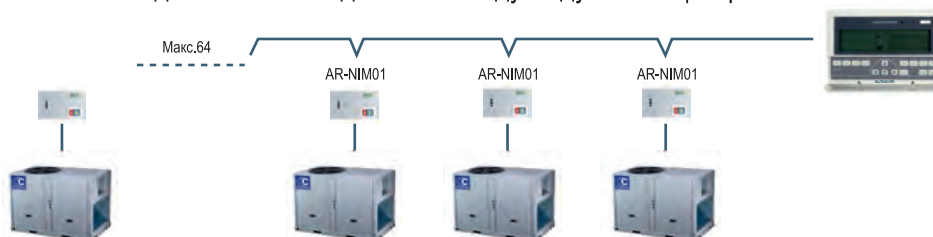

- ▶ Централизованное управление может быть использовано с центральным проводным пультом в качестве дополнительного. AR-NIM01 должен быть подключен между модулями и централизованным контроллером.

ПРОМЫШЛЕННЫЕ КОНДИЦИОНЕРЫ