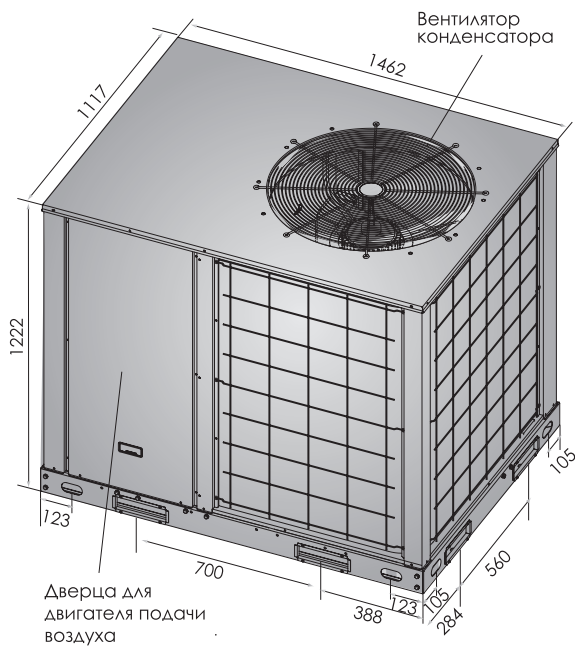

Датчик температуры

Легкая установка Удобность подключения проводов

- ▶ Легкосъемная дверца на электрической коробке.
- ▶ Легкое подключение проводов.

Габаритные размеры руфтопов

Модели: AR-6.2T1, AR-7.5T1

Габаритные размеры руфтопов

Модели: AR-8.5T1, AR-10T1

Габаритные размеры руфтопов

Модели: AR-12.5T1, AR-15T1

Отверстие для нижней установки

Габаритные размеры руфтопов

Модели: AR-17.5T1, AR-20T1

Модели: AR-25T1, AR-30T1