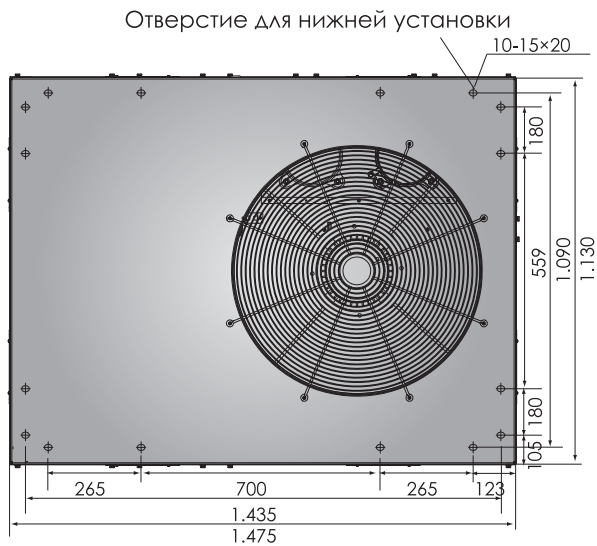

Датчик температуры

Легкая установка Удобность подключения проводов

- ▶ Легкосъемная дверца на электрической коробке.
- ▶ Легкое подключение проводов.

Габаритные размеры руфтопов

Модели: AR-6.2T1, AR-7.5T1

Габаритные размеры руфтопов

Модели: AR-8.5T1, AR-10T1

Габаритные размеры руфтопов

Модели: AR-12.5T1, AR-15T1

Отверстие для нижней установки

Габаритные размеры руфтопов

Модели: AR-17.5T1, AR-20T1

Модели: AR-25T1, AR-30T1