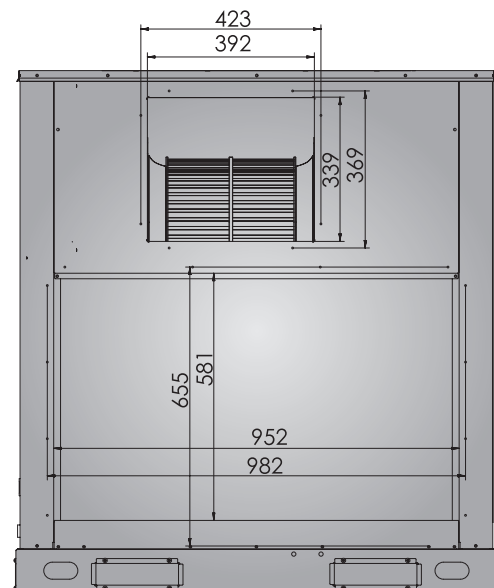

Габаритные размеры руфтопов

Модели: AR-8.5T1, AR-10T1

Габаритные размеры руфтопов

Модели: AR-12.5T1, AR-15T1

Отверстие для нижней установки

Габаритные размеры руфтопов

Модели: AR-17.5T1, AR-20T1

Модели: AR-25T1, AR-30T1