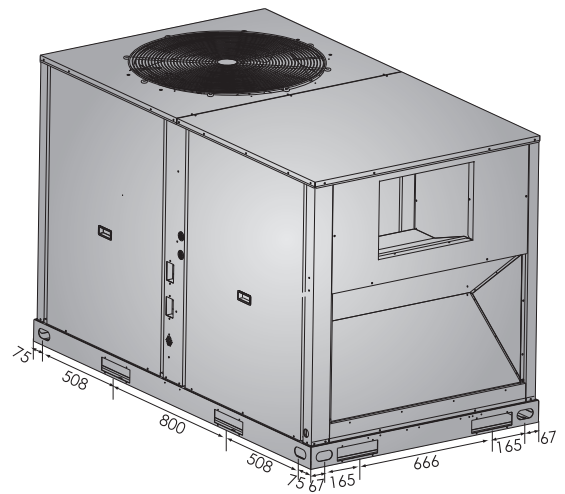

Датчик температуры

Легкая установка Удобность подключения проводов

- ▶ Легкосъемная дверца на электрической коробке.
- ▶ Легкое подключение проводов.

Габаритные размеры руфтопов

Модели: AR-6.2T1, AR-7.5T1

Габаритные размеры руфтопов

Модели: AR-8.5T1, AR-10T1

Габаритные размеры руфтопов

Модели: AR-12.5T1, AR-15T1

Отверстие для нижней установки

Габаритные размеры руфтопов

Модели: AR-17.5T1, AR-20T1

Модели: AR-25T1, AR-30T1