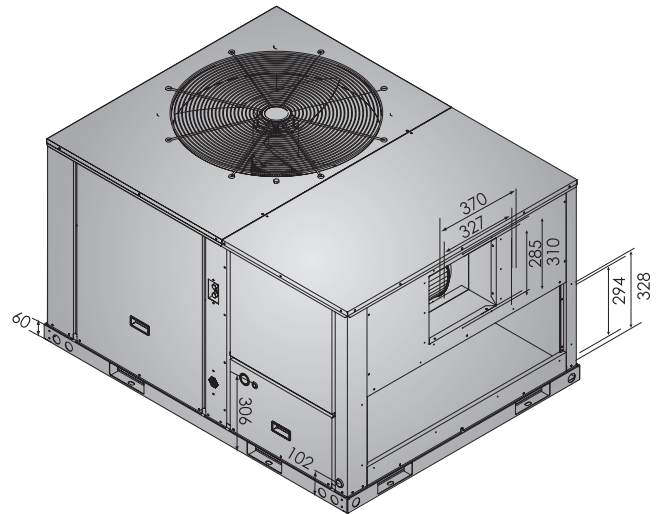

Датчик температуры

Легкая установка Удобность подключения проводов

- ▶ Легкосъемная дверца на электрической коробке.
- ▶ Легкое подключение проводов.

Габаритные размеры руфтопов

Модели: AR-6.2T1, AR-7.5T1