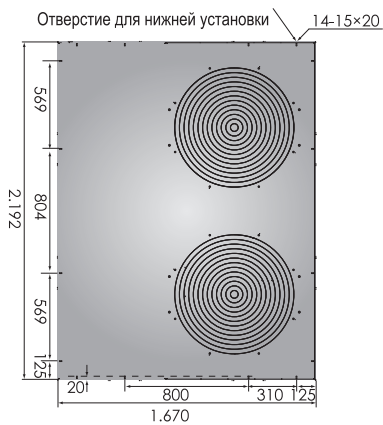

Датчик температуры

Легкая установка Удобность подключения проводов

- ▶ Легкосъемная дверца на электрической коробке.
- ▶ Легкое подключение проводов.

Габаритные размеры руфтопов

Модели: AR-6.2T1, AR-7.5T1

Габаритные размеры руфтопов

Модели: AR-8.5T1, AR-10T1

Габаритные размеры руфтопов

Модели: AR-12.5T1, AR-15T1

Отверстие для нижней установки

Габаритные размеры руфтопов

Модели: AR-17.5T1, AR-20T1

Модели: AR-25T1, AR-30T1