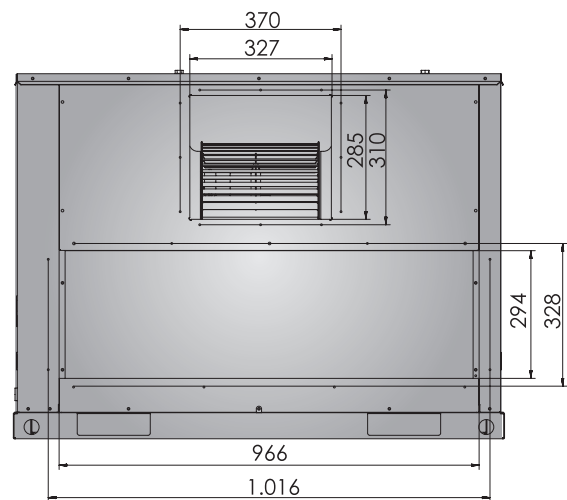

Датчик температуры

Легкая установка Удобность подключения проводов

- ▶ Легкосъемная дверца на электрической коробке.
- ▶ Легкое подключение проводов.

Габаритные размеры руфтопов

Модели: AR-6.2T1, AR-7.5T1