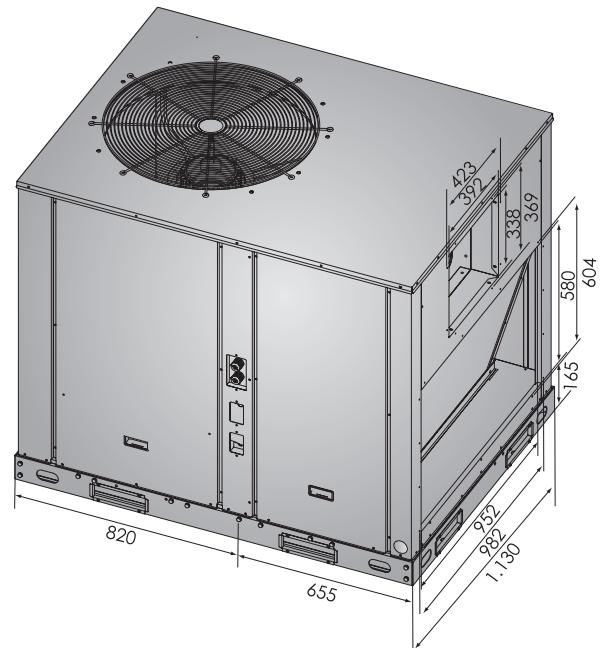

Габаритные размеры руфтопов

Модели: AR-8.5T1, AR-10T1