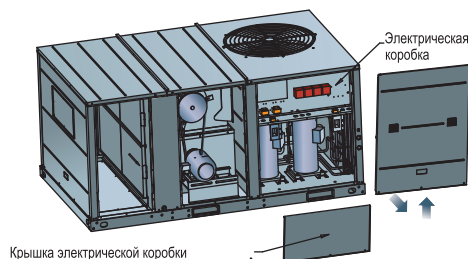

Простота обслуживания

Имеет легкодоступные порты для подключения манометров

- ▶ Блоки имеют внешние порты для быстрого подключения манометров и удобного контроля давления в системе без снятия панели.

Крышка электрической коробки

- ▶ Удобное снятие дверей для доступа к фильтрам, двигателям вентилятора к электрическим коробкам для обслуживания.

Самодиагностика системы

- ▶ Нажмите кнопку «Проверить», светодиодный индикатор на панели печатной платы устройства отобразит нормальный код проверки.
- ▶ Если устройство работает не в соответствии с режимом работы, то на светодиодном дисплее отображается код ошибки.