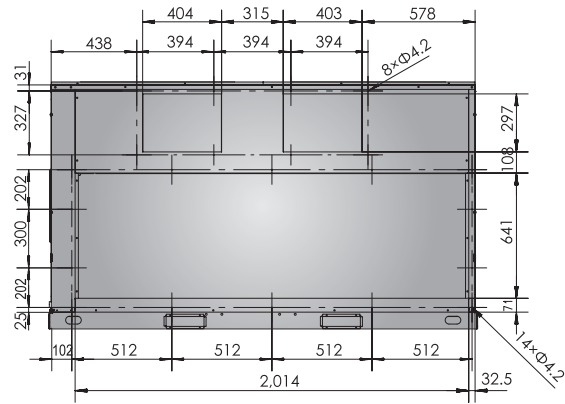

Габаритные размеры руфтопов

Модели: AR-8.5T1, AR-10T1

Габаритные размеры руфтопов

Модели: AR-12.5T1, AR-15T1

Отверстие для нижней установки

Габаритные размеры руфтопов

Модели: AR-17.5T1, AR-20T1

Модели: AR-25T1, AR-30T1