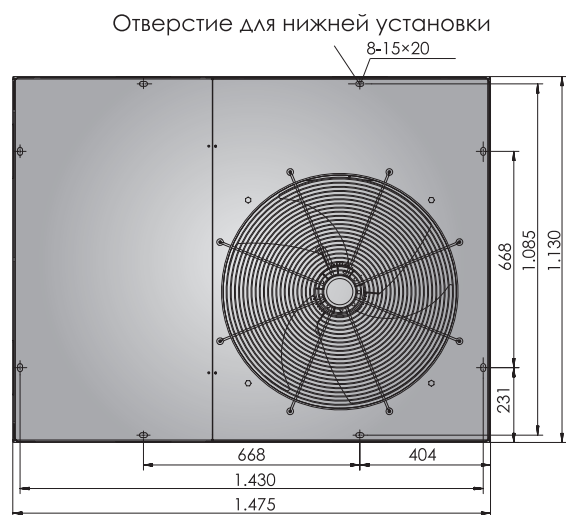

Датчик температуры

Легкая установка Удобность подключения проводов

- ▶ Легкосъемная дверца на электрической коробке.
- ▶ Легкое подключение проводов.

Габаритные размеры руфтопов

Модели: AR-6.2T1, AR-7.5T1

Габаритные размеры руфтопов

Модели: AR-8.5T1, AR-10T1

Габаритные размеры руфтопов

Модели: AR-12.5T1, AR-15T1

Отверстие для нижней установки

Габаритные размеры руфтопов

Модели: AR-17.5T1, AR-20T1

Модели: AR-25T1, AR-30T1