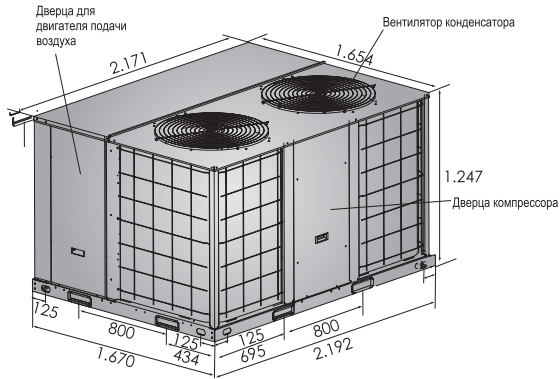

Датчик температуры

Легкая установка Удобность подключения проводов

- ▶ Легкосъемная дверца на электрической коробке.
- ▶ Легкое подключение проводов.

Габаритные размеры руфтопов

Модели: AR-6.2T1, AR-7.5T1

Габаритные размеры руфтопов

Модели: AR-8.5T1, AR-10T1

Габаритные размеры руфтопов

Модели: AR-12.5T1, AR-15T1

Отверстие для нижней установки

Габаритные размеры руфтопов

Модели: AR-17.5T1, AR-20T1

Модели: AR-25T1, AR-30T1