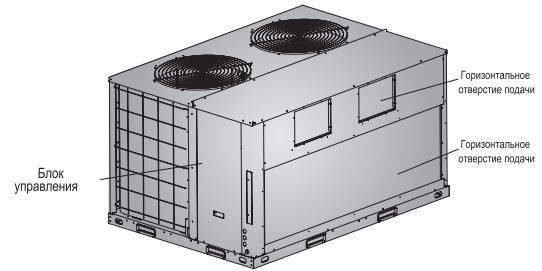

Датчик температуры

Легкая установка Удобность подключения проводов

- ▶ Легкосъемная дверца на электрической коробке.
- ▶ Легкое подключение проводов.

Габаритные размеры руфтопов

Модели: AR-6.2T1, AR-7.5T1

Габаритные размеры руфтопов

Модели: AR-8.5T1, AR-10T1

Габаритные размеры руфтопов

Модели: AR-12.5T1, AR-15T1

Отверстие для нижней установки

Габаритные размеры руфтопов

Модели: AR-17.5T1, AR-20T1

Модели: AR-25T1, AR-30T1