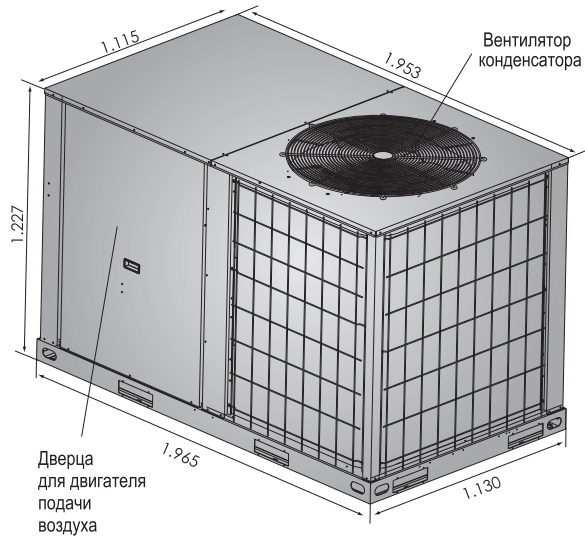

Датчик температуры

Легкая установка Удобность подключения проводов

- ▶ Легкосъемная дверца на электрической коробке.
- ▶ Легкое подключение проводов.

Габаритные размеры руфтопов

Модели: AR-6.2T1, AR-7.5T1

Габаритные размеры руфтопов

Модели: AR-8.5T1, AR-10T1

Габаритные размеры руфтопов

Модели: AR-12.5T1, AR-15T1

Отверстие для нижней установки

Габаритные размеры руфтопов

Модели: AR-17.5T1, AR-20T1

Модели: AR-25T1, AR-30T1