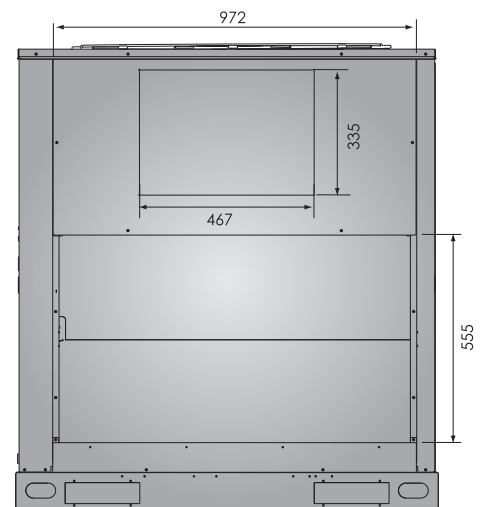

Габаритные размеры руфтопов

Модели: AR-8.5T1, AR-10T1

Габаритные размеры руфтопов

Модели: AR-12.5T1, AR-15T1

Отверстие для нижней установки

Габаритные размеры руфтопов

Модели: AR-17.5T1, AR-20T1

Модели: AR-25T1, AR-30T1