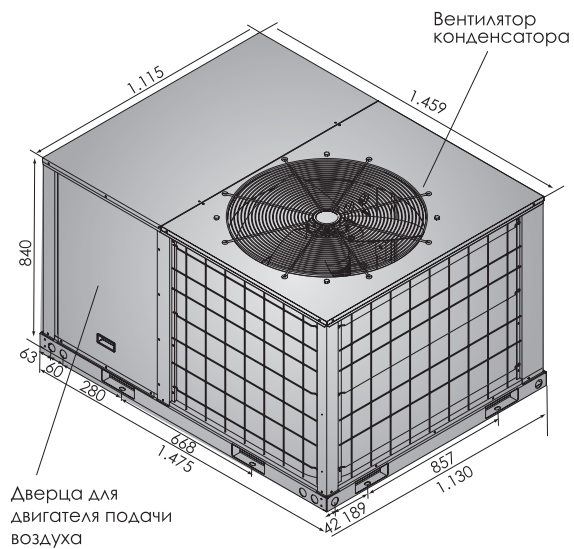

Датчик температуры

Легкая установка Удобность подключения проводов

- ▶ Легкосъемная дверца на электрической коробке.
- ▶ Легкое подключение проводов.

Габаритные размеры руфтопов

Модели: AR-6.2T1, AR-7.5T1

Габаритные размеры руфтопов

Модели: AR-8.5T1, AR-10T1

Габаритные размеры руфтопов

Модели: AR-12.5T1, AR-15T1

Отверстие для нижней установки

Габаритные размеры руфтопов

Модели: AR-17.5T1, AR-20T1

Модели: AR-25T1, AR-30T1