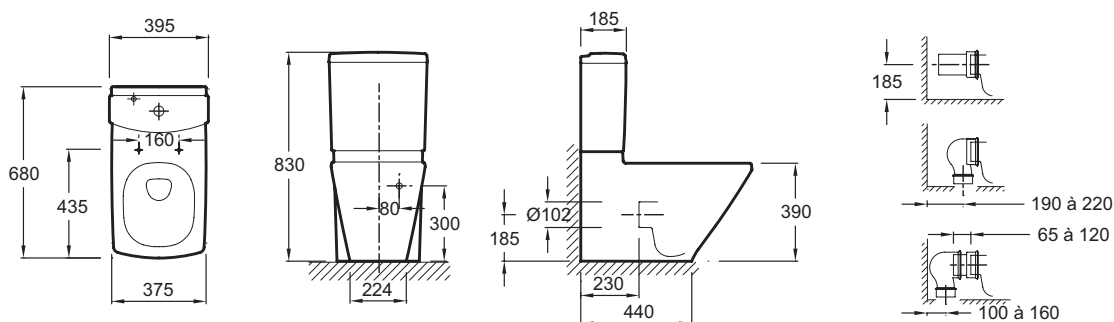

19038W

Коллекция: ESCALE

Отделки*:

00 - Белый

Общие характеристики:

Преимущества для конечного пользователя

- Дизайн: унитаз с симметричными формами, вдохновленными Восточным искусством
- Быстрый, простой уход: унитаз, устанавливаемый вплотную к стене, скрытая система крепежа для полноценной видимости и доступности
- Комфорт: крышка-сиденье из термодюра с механизмом «плавное опускание» в комплекте

Технические характеристики

- РАЗМЕРЫ (CM) : 68 x 37.50 см
- МАТЕРИАЛ : N/A
- CONSOMMATION D'EAU : Стандарт: 3/6 л
- TYPE D'ACCESSOIRE : Стандартная крышка-сиденье
- ALIMENTATION : Нижняя подводка
- PRODUIT INCLUS : (Бачок не в комплекте)
- MATERIAU DE L'ABATTANT : Термодюр
- GARANTIE DE L'ABATTANT : 2 года
- BEC : 34.7 кг
- ТИП УСТАНОВКИ : Напольные
- HAUTEUR : Стандартные
- BRIDE : Стандарт
- TYPE D'ABATTANT : Плавное опускание
- ABATTANT : крышка-сиденье входит в комплект
- GARANTIE DE LA CERAMIQUE : 25 лет
- CONDITIONNEMENT : Единая упаковка

Продукты для комплектации

- E1416 : Полностью оснащенный бачок

Общая информация

Спецификация продукта : Унитаз «vario», устанавливаемый вплотную к стене. 19038W. Коллекция : ESCALE. РАЗМЕРЫ (CM) : 68 x 37.50 см. BEC : 34.7 кг. МАТЕРИАЛ : N/A. ТИП УСТАНОВКИ : Напольные. CONSOMMATION D'EAU : Стандарт: 3/6 л. HAUTEUR : Стандартные. TYPE D'ACCESSOIRE : Стандартная крышка-сиденье. BRIDE : Стандарт. ALIMENTATION : Нижняя подводка. TYPE D'ABATTANT : Плавное опускание. PRODUIT INCLUS : (Бачок не в комплекте). ABATTANT : крышка-сиденье входит в комплект. MATERIAU DE L'ABATTANT : Термодюр. GARANTIE DE LA CERAMIQUE : 25 лет. GARANTIE DE L'ABATTANT : 2 года. CONDITIONNEMENT : Единая упаковка.