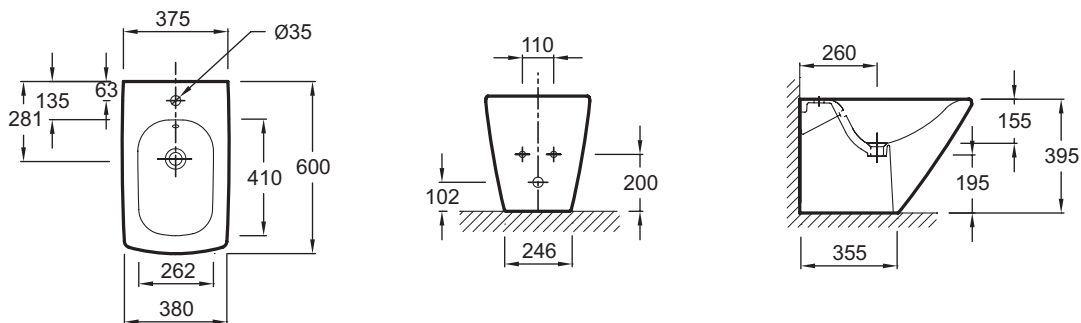

### Технические характеристики

• РАЗМЕРЫ (CM) : 60 x 38 см

• МАТЕРИАЛ : N/A

• HAUTEUR : Стандартные

• PRODUIT INCLUS : (смеситель заказывается отдельно)

• GARANTIE DE LA CERAMIQUE : 25 лет

• 1 выпускное отверстие

• ВЕС : 26 кг

• ТИП УСТАНОВКИ : Напольные

• BRIDE : Стандарт

• ABATTANT : Не входит в комплект

• CONDITIONNEMENT : Единая упаковка

• Патентованная система крепления

### Общая информация

Спецификация продукта : Биде 60 x 38 см, одно сквозное отверстие. E1293. Коллекция : ESCALE. РАЗМЕРЫ (CM) : 60 x 38 см. ВЕС : 26 кг. МАТЕРИАЛ : N/A. ТИП УСТАНОВКИ : Напольные. HAUTEUR : Стандартные. BRIDE : Стандарт. PRODUIT INCLUS : (смеситель заказывается отдельно). ABATTANT : Не входит в комплект. GARANTIE DE LA CERAMIQUE : 25 лет. CONDITIONNEMENT : Единая упаковка. 1 выпускное отверстие. Патентованная система крепления.