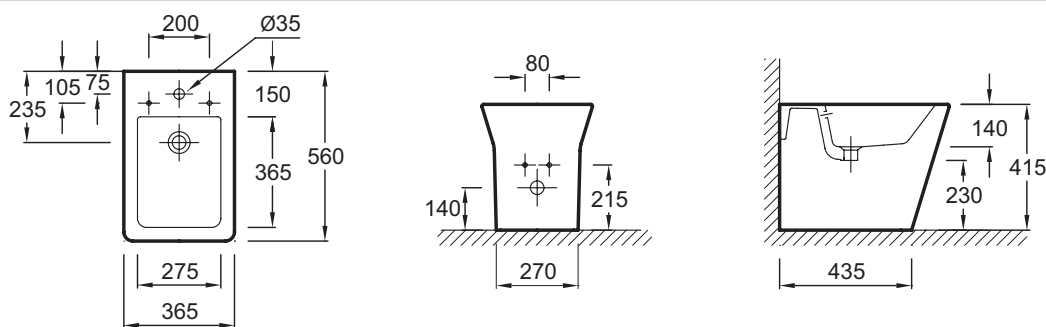

### Технические характеристики

- РАЗМЕРЫ (CM) : 56 x 36.50 см
- МАТЕРИАЛ : Санфарфор
- HAUTEUR : Комфорт
- TYPE D'ABATTANT : Плавное опускание
- ABATTANT : Не входит в комплект
- CONDITIONNEMENT : Единая упаковка
- BEC : 27.3 кг
- ТИП УСТАНОВКИ : Напольные
- BRIDE : Комфорт
- PRODUIT INCLUS : (смеситель заказывается отдельно)
- GARANTIE DE LA CERAMIQUE : 25 лет
- 1 выпускное отверстие

### Связанные продукты

- 5033K : Унитаз «vario», устанавливаемый вплотную к стене
- E4811 : Подвесной унитаз 56 x 36,5 см
- E4812 : Подвесное биде 56 x 36,5 см
- E4813 : Унитаз «vario» без бачка

### Общая информация

Спецификация продукта : Напольное биде 56 x 36,5 см. E4814. Коллекция : REVE. РАЗМЕРЫ (CM) : 56 x 36.50 см. BEC : 27.3 кг. МАТЕРИАЛ : Санфарфор. ТИП УСТАНОВКИ : Напольные. HAUTEUR : Комфорт. BRIDE : Комфорт. TYPE D'ABATTANT : Плавное опускание. PRODUIT INCLUS : (смеситель заказывается отдельно). ABATTANT : Не входит в комплект. GARANTIE DE LA CERAMIQUE : 25 лет. CONDITIONNEMENT : Единая упаковка. 1 выпускное отверстие.