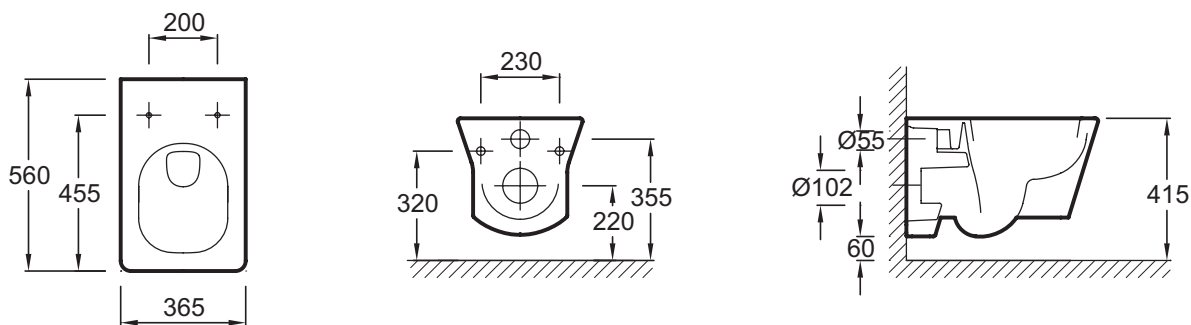

### Технические характеристики

- РАЗМЕРЫ (СМ) : 56 x 36.50 см
- МАТЕРИАЛ : Санфарфор
- CONSOMMATION D'EAU : Стандарт: 3/6 л
- TYPE D'ABATTANT : Съемная с механизмом "плавное опускание"
- АВАТТАНТ : В комплекте
- CONDITIONNEMENT : Единая упаковка
- ВЕС : 26.6 кг
- ТИП УСТАНОВКИ : Подвесная
- BRIDE : Можно регулировать от 38 до 50 см
- PRODUIT INCLUS : (крышка-сиденье в комплекте)
- GARANTIE DE LA CERAMIQUE : 25 лет
- FIXATION DE LA CUVETTE : стандартные

### Общая информация

Спецификация продукта : Подвесной унитаз 56 x 36,5 см. E4811. Коллекция : REVE. РАЗМЕРЫ (СМ) : 56 x 36.50 см. ВЕС : 26.6 кг. МАТЕРИАЛ : Санфарфор. ТИП УСТАНОВКИ : Подвесная. CONSOMMATION D'EAU : Стандарт: 3/6 л. BRIDE : Можно регулировать от 38 до 50 см. TYPE D'ABATTANT : Съемная с механизмом "плавное опускание". PRODUIT INCLUS : (крышка-сиденье в комплекте). АВАТТАНТ : В комплекте. GARANTIE DE LA CERAMIQUE : 25 лет. CONDITIONNEMENT : Единая упаковка. FIXATION DE LA CUVETTE : стандартные.