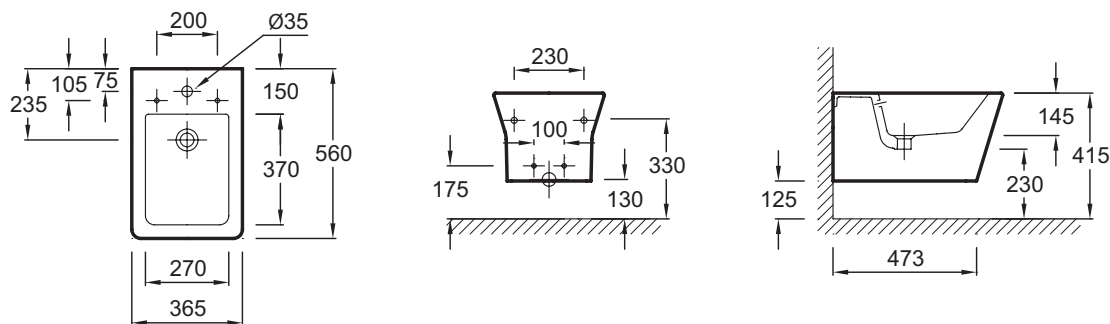

E4812

Коллекция: REVE

Отделка*:

00 - Белый

Общие характеристики:

Преимущества для конечного пользователя

- Дизайн: уникальный, напористый характер объединяет в себе прямые линии и мягкие углы
- Быстрый, простой уход: унитаз, устанавливаемый вплотную к стене, скрытая система крепежа для полноценной видимости и доступности
- Комфорт: оснащен механизмом "плавное опускание" E4818

Технические характеристики

- РАЗМЕРЫ (СМ) : 56 x 36.50 см
- МАТЕРИАЛ : Санфарфор
- BRIDE : Можно регулировать от 38 до 50 см
- TYPE D'ABATTANT : Плавное опускание
- ABATTANT : Входит в комплект
- CHARNIÈRES : Металл
- CONDITIONNEMENT : Единая упаковка
- ВЕС : 19 кг
- ТИП УСТАНОВКИ : Подвесная
- ALIMENTATION : снизу
- PRODUIT INCLUS : (смеситель заказывается отдельно)
- MATÉRIAU DE L'ABATTANT : Термодюр
- GARANTIE DE LA CÉRAMIQUE : 25 лет
- 1 выпускное отверстие

Связанные продукты

- E4813 : Унитаз «vario», устанавливаемый вплотную к стене
- E4814 : Напольное биде 56 x 36,5 см
- E4811 : Подвесной унитаз 56 x 36,5 см
- E4813 : Унитаз «vario» без бачка

Общая информация

Спецификация продукта : Подвесное биде 56 x 36,5 см. E4812. Коллекция : REVE. РАЗМЕРЫ (СМ) : 56 x 36.50 см. ВЕС : 19 кг. МАТЕРИАЛ : Санфарфор. ТИП УСТАНОВКИ : Подвесная. BRIDE : Можно регулировать от 38 до 50 см. ALIMENTATION : снизу. TYPE D'ABATTANT : Плавное опускание. PRODUIT INCLUS : (смеситель заказывается отдельно). ABATTANT : Входит в комплект. MATÉRIAU DE L'ABATTANT : Термодюр. CHARNIÈRES : Металл. GARANTIE DE LA CÉRAMIQUE : 25 лет. CONDITIONNEMENT : Единая упаковка. 1 выпускное отверстие.