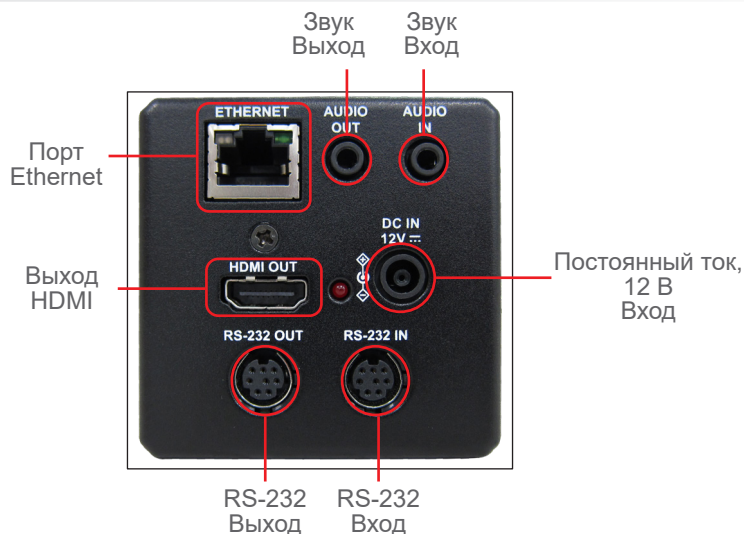

ИНТЕРФЕЙСЫ ВВОДА-ВЫВОДА

Lumens®

Your Success, Our Passion!

www.MyLumens.com

Lumens Digital Optics Inc.
5F, No.20, Taiyuan St.,
Jhubei City 30288, Taiwan
Телефон: +886-3-552-6255
Факс: +886-3-552-6256

Lumens Russia & CIS Sales
Representative
е-мэйл: Vladimir.Abramov@
lumenseu.com
Телефон : +7-916-675-5004