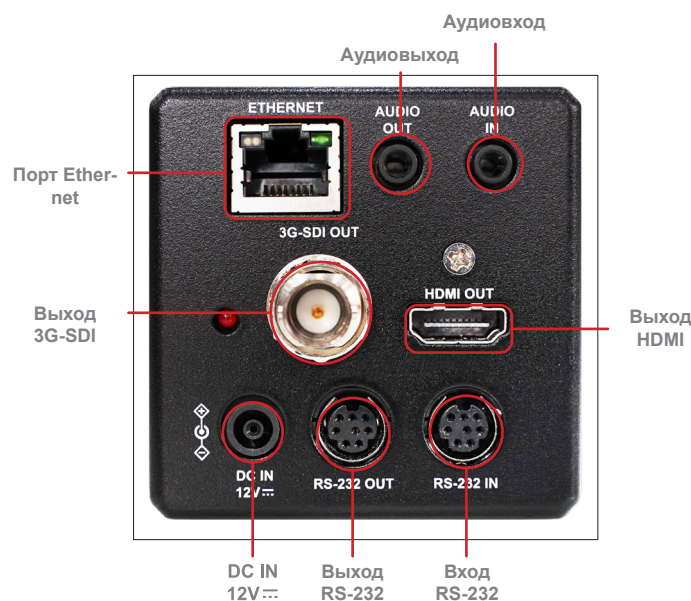

ИНТЕРФЕЙСЫ ВВОДА-ВЫВОДА

Lumens®
Your Success, Our Passion!
www.MyLumens.com

Lumens Digital Optics Inc.
5F, No.20, Taiyuan St.,
Jhubei City 30288, Taiwan
Телефон: +886-3-552-6255
Факс: +886-3-552-6256

Lumens Russia & CIS Sales
Representative
е-мэйл: Vladimir.Abramov@
lumenseu.com
Телефон : +7-916-675-5004