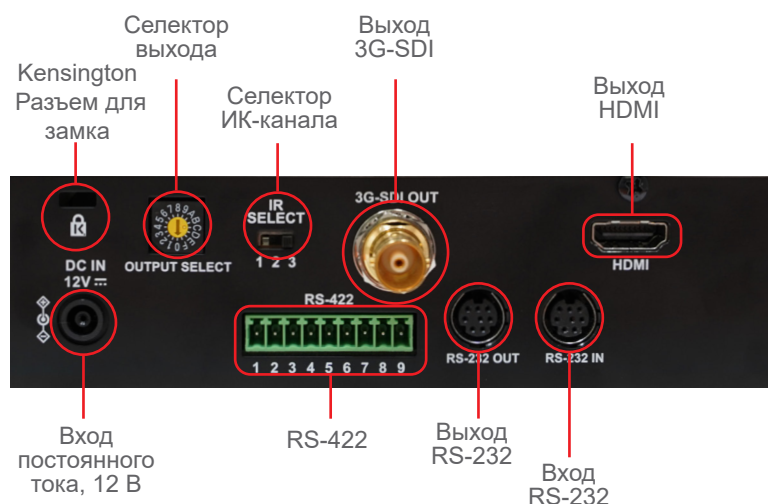

Технические характеристики

Матрица	КМОП, 1/2.8 дюйма, 2.41 Мпикс	Минимальная освещенность	1.0 лк (F 1.6, 50 IRE, 30 кадр/с)
Форматы видео	1080p / 60, 1080p / 30 1080p / 50, 1080p / 25 1080i / 60, 1080i / 50 720p / 60, 720p / 30 720p / 50, 720p / 25 1080p / 59.94, 1080i / 59.94 1080p / 29.97, 720p / 59.94 720p / 29.97	Фокусировка	Автоматическая / ручная
Видеовыходы (HD)	HDMI / 3G-SDI	Регулировка усиления	Автоматически / вручную
Оптическое увеличение	20-кратное	Баланс белого	Автоматически / вручную
Цифровое увеличение	12-кратное	Регулировка экспозиции	Автоматически / вручную
Горизонтальный угол обзора	57°	WDR (расширенный динамический диапазон)	Имеется
Угол панорамирования	+170° ~ -170°	3D-шумоподавление	Имеется
Скорость панорамирования	300° / с	Переверот изображения	Имеется
Угол наклона	+90° ~ -30°	Предустановленные позиции	128
Скорость наклона	300° / с	Интерфейс управления	RS-232 / RS-422
Диафрагма	F1.6 ~ F3.8	Протокол управления	VISCA / PELCO D
Фокусное расстояние	5.33 - 110 мм	ИК-сквозной	Имеется
Выдержка	1/1 ~ 1/10 000 с	ИК-приемник	Имеется
Минимальное расстояние до объекта	1.5 м (Wide / Tele)	ИК пульт дистанционного управления	Имеется
Отношение сигнал-шум для видеоизображения	> 50 дБ	Потребляемая мощность	13 Вт
		Вес	2 кг (4.4 фунта)
		Габариты	174 x 186 x 187 мм (6.9 x 7.3 x 7.3 дюйма)

ИНТЕРФЕЙСЫ ВВОДА-ВЫВОДА

Дополнительные принадлежности

Кабельный удлинитель VC-AC06/AC07 позволяет увеличивать расстояние между компьютером или пультом управления и камерами до 100 метров (300 футов) с помощью кабеля RJ45 CAT5/6. Кроме того, модель VC-AC07 также поддерживает шлейфовое подключение до семи камер.

Lumens®
Your Success, Our Passion!
www.MyLumens.com

Lumens Digital Optics Inc.
5F, No.20, Taiyuan St.,
Jhubei City 302, Taiwan
Телефон: +886-3-552-6255
Факс: +886-3-552-6256

Lumens Russia & CIS Sales
Representative
е-мейл: Vladimir.Abramov@
lumenseu.com
Телефон : +7-916-675-5004