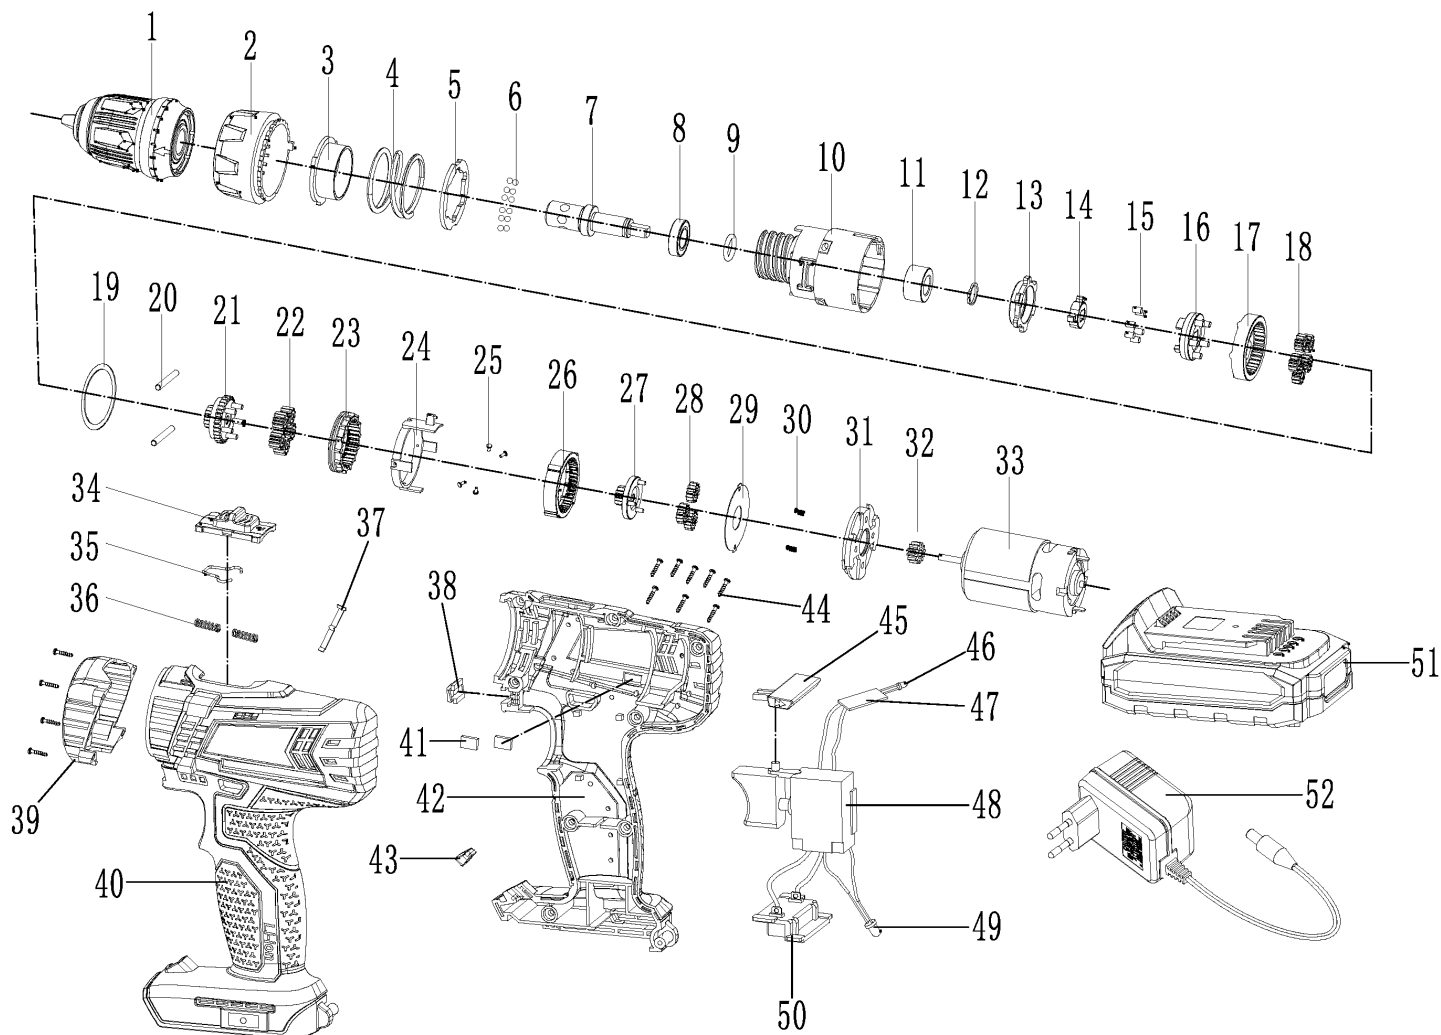

BR 203 UES

ДРЕЛЬ-ШУРУПОВЕРТ АККУМУЛЯТОРНАЯ

АРТИКУЛ: 180 20 1203

EAN8 - 20110130

РЕЛИЗ: 11.2019

ДЕТАЛИРОВКА ИЗДЕЛИЯ

PATRIOT

www.onlypatriot.com

РИСУНОК А
АРТИКУЛ: 180 20 1203

#	АРТИКУЛ	ОПИСАНИЕ	КОЛ-ВО
1	013539967	Патрон быстрозажимной (съёмный)	1
2	013539968	Кольцо регулировки крутящего момента	1
3-29	013539969	Редуктор в сборе	1
30-33	013539970	Электромотор 20V	1
34	013539971	Кнопка режима скорости	1
35	013539972	Скоба кнопки режима скорости	1
36	013539973	Пружина кнопки режима скорости	2
37	013539974	Пружинная планка	1
38	013539975	Стекло светодиода верхнего	1
39	013539976	Декоративное кольцо корпуса	1
40	013539977	Корпус левая часть	1
42	013539978	Корпус правая часть	1
43	013539979	Стекло светодиода нижнего	1
45	013539980	Переключатель реверса	1
46-50	013539981	Выключатель в сборе	1
51	013539982	Аккумуляторная батарея 20V 2,0А	1
52	013539983	Зарядное устройство 20V	1