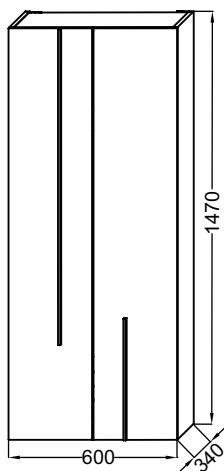

### Технические характеристики

- **РАЗМЕРЫ (CM)** : 60 x 34 x 147 см
- **МАТЕРИАЛ** : Лак или меламин
- **TYPE DE RANGEMENT** : Дверцы
- **FINITION INTERIEURE** : Базальт
- **ВЕС** : 45 кг
- **RANGEMENT** : 2 дверцы с механизмом «плавное закрывание»
- **TYPE MEUBLE DE COMPLÉMENT** : Подвесные колонны
- **FIXATION** : Установщику понадобится набор крепежей для монтажа на стену

### Технический чертёж

Спецификация продукта : Подвесная колонна Premium 60 см. EB3046RU. Коллекция : NOUVELLE VAGUE. РАЗМЕРЫ (CM) : 60 x 34 x 147 см. ВЕС : 45 кг. МАТЕРИАЛ : Лак или меламин. RANGEMENT : 2 дверцы с механизмом «плавное закрывание». TYPE DE RANGEMENT : Дверцы. TYPE MEUBLE DE COMPLÉMENT : Подвесные колонны. FINITION INTERIEURE : Базальт. FIXATION : Установщику понадобится набор крепежей для монтажа на стену.