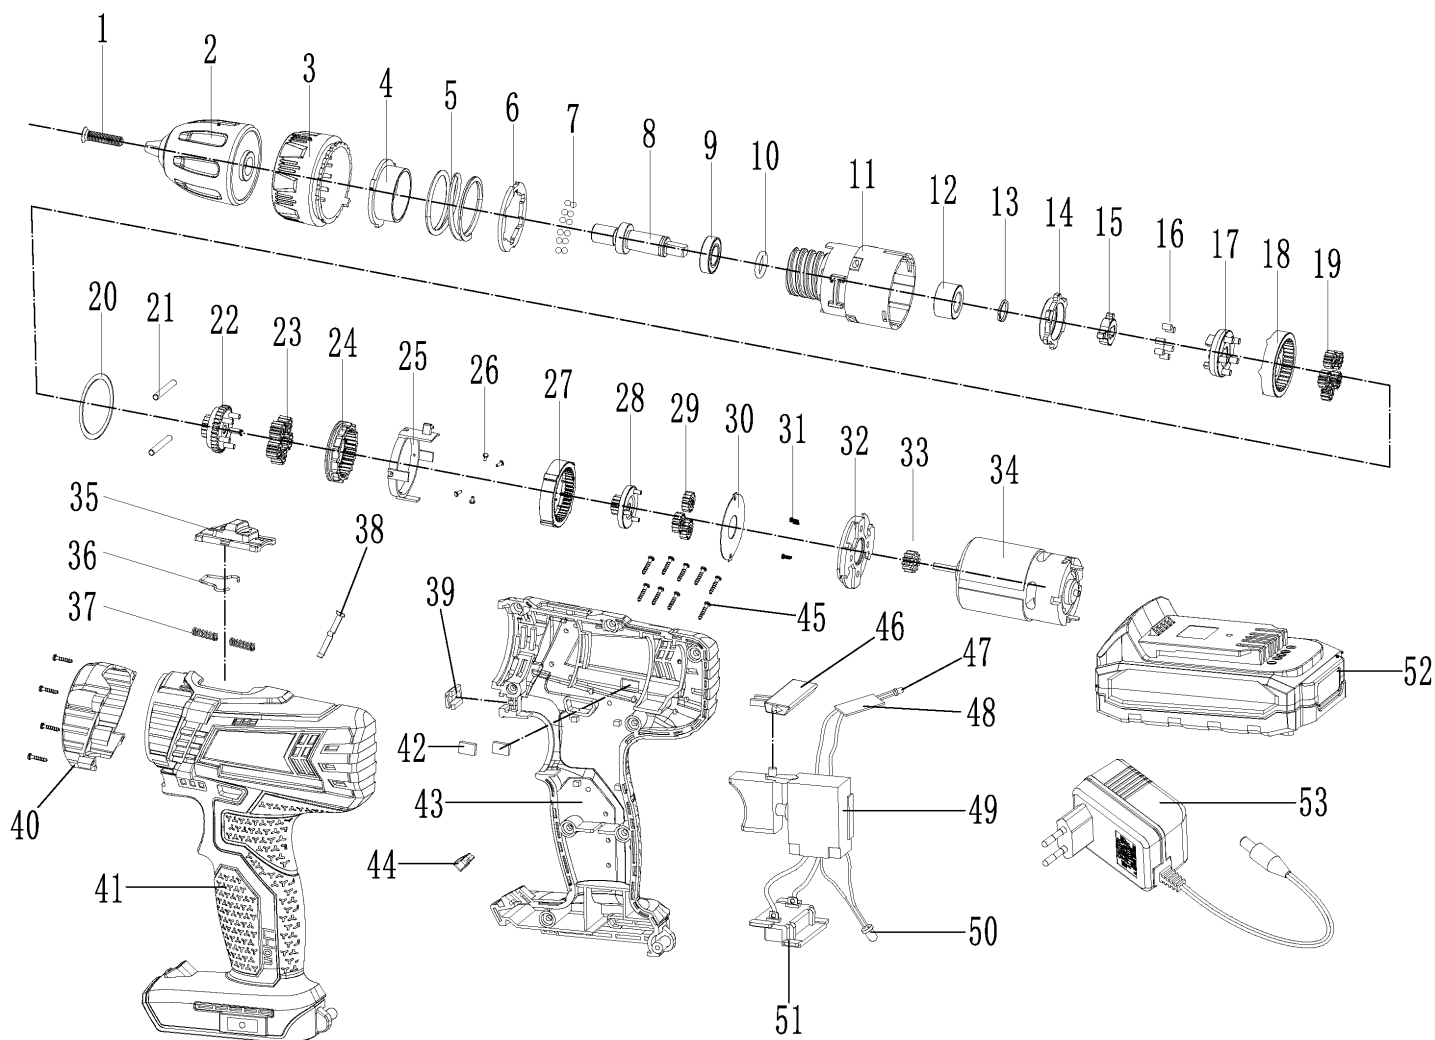

BR 183UES

ДРЕЛЬ-ШУРУПОВЕРТ АККУМУЛЯТОРНАЯ

АРТИКУЛ: 180 20 1483

EAN8 - 20105716

РЕЛИЗ: 11.2019

ДЕТАЛИРОВКА ИЗДЕЛИЯ

PATRIOT

#	АРТИКУЛ	ОПИСАНИЕ	КОЛ-ВО
1	013539989	Винт патрона	1
2	013539990	Патрон быстрозажимной	1
3	013539991	Кольцо регулировки крутящего момента	1
4-30	013539992	Редуктор в сборе	1
31-34	013540031	Электромотор 18V	1
35	013539994	Кнопка режима скорости	1
36	013539995	Скоба кнопки режима скорости	1
37	013539996	Пружина кнопки режима скорости	2
38	013539997	Пружинная планка	1
39	013539998	Стекло светодиода верхнего	1
40	013539999	Декоративное кольцо корпуса	1
41	013540000	Корпус левая часть	1
43	013540001	Корпус правая часть	1
44	013540002	Стекло светодиода нижнего	1
46	013540003	Переключатель реверса	1
47-51	013540004	Выключатель в сборе	1
52	013540032	Аккумуляторная батарея 18V 2,0A	1
53	013540033	Зарядное устройство 18V	1