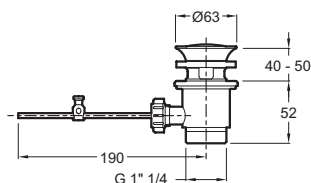

Преимущества при монтаже

- Установка 35°: продукт оснащен запатентованной системой установки 5/35° для быстрой и простой установки
- С донным клапаном: донный клапан в той же отделке, что и входящий в комплект смеситель.

Технические характеристики

- ВЕС: 1,3 кг
- ТИП: Однорычажный
- ВЫСОТА ПОД ИЗЛИВОМ: 189
- ПОДКЛЮЧЕНИЕ: С гибкой подводкой

- ТИП УСТАНОВКИ: 1 отверстие
- РАСХОД ВОДЫ: 5 л/мин
- РАССТОЯНИЕ МЕЖДУ ЦЕНТРОМ ИЗЛИВА И ЦЕНТРАЛЬНОЙ ОСЬЮ КОРПУСА: 123
- МЕХАНИЗМ: Керамический дисковый картридж

Технический чертёж

Спецификация продукта: Однорычажный смеситель для раковины с донным клапаном. E21028-GLD. Коллекция: ODEON RIVE GAUCHE. ВЕС: 1,3 кг. ТИП УСТАНОВКИ: 1 отверстие. ТИП: Однорычажный. РАСХОД ВОДЫ: 5 л/мин. ВЫСОТА ПОД ИЗЛИВОМ: 189. РАССТОЯНИЕ МЕЖДУ ЦЕНТРОМ ИЗЛИВА И ЦЕНТРАЛЬНОЙ ОСЬЮ КОРПУСА: 123. ПОДКЛЮЧЕНИЕ: С гибкой подводкой. МЕХАНИЗМ: Керамический дисковый картридж.