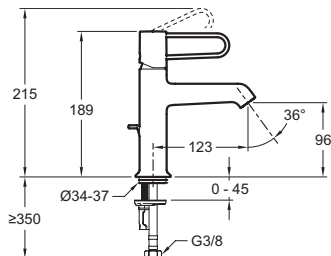

Преимущества при монтаже

- Установка 35°: продукт оснащен запатентованной системой установки 5/35° для быстрой и простой установки
- С донным клапаном: донный клапан в той же отделке, что и входящий в комплект смеситель.

Технические характеристики

- ВЕС: 1,3 кг
- ТИП: Однорычажный
- ВЫСОТА ПОД ИЗЛИВОМ: 189
- ПОДКЛЮЧЕНИЕ: С гибкой подводкой

- ТИП УСТАНОВКИ: 1 отверстие
- РАСХОД ВОДЫ: 5 л/мин
- РАССТОЯНИЕ МЕЖДУ ЦЕНТРОМ ИЗЛИВА И ЦЕНТРАЛЬНОЙ ОСЬЮ КОРПУСА: 123
- МЕХАНИЗМ: Керамический дисковый картридж

Технический чертёж

Спецификация продукта: Однорычажный смеситель для раковины с донным клапаном. E21028-GLD. Коллекция: ODEON RIVE GAUCHE. ВЕС: 1,3 кг. ТИП УСТАНОВКИ: 1 отверстие. ТИП: Однорычажный. РАСХОД ВОДЫ: 5 л/мин. ВЫСОТА ПОД ИЗЛИВОМ: 189. РАССТОЯНИЕ МЕЖДУ ЦЕНТРОМ ИЗЛИВА И ЦЕНТРАЛЬНОЙ ОСЬЮ КОРПУСА: 123. ПОДКЛЮЧЕНИЕ: С гибкой подводкой. МЕХАНИЗМ: Керамический дисковый картридж.