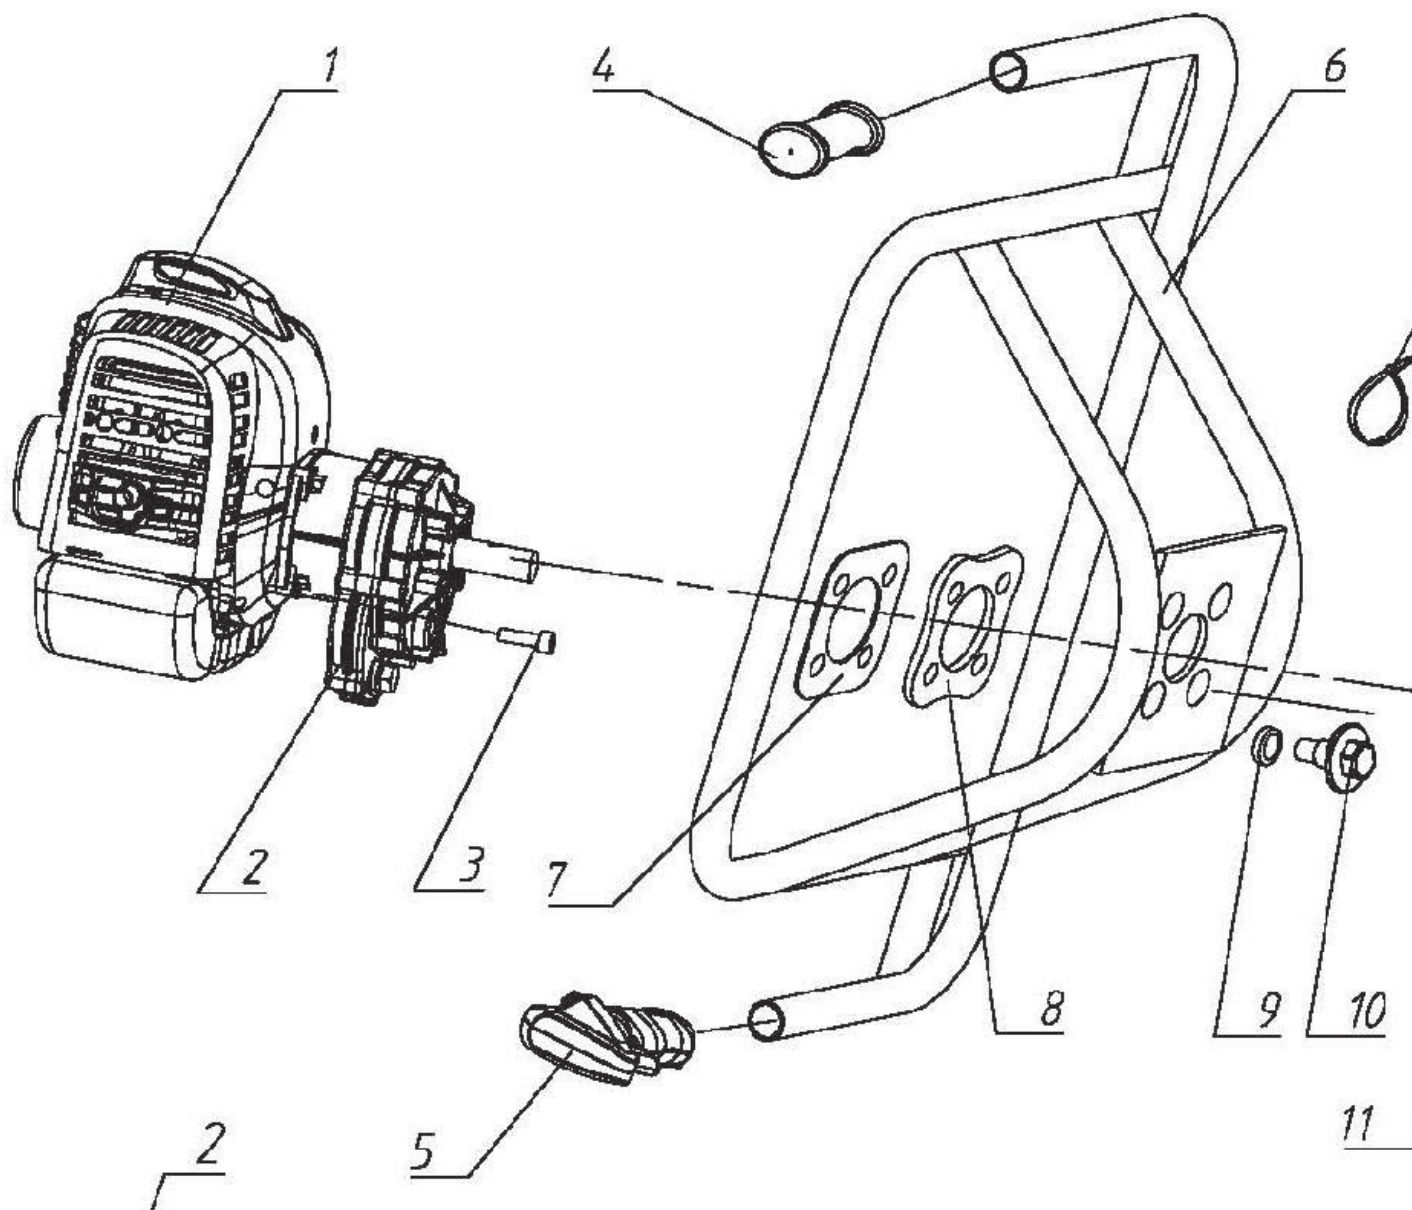

PT AE 150D (без шнека) МОТОБУР БЕНЗИНОВЫЙ

АРТИКУЛ: 742 10 4477

EAN8 - 20106249

РЕЛИЗ: 01.2021

ДЕТАЛИРОВКА ИЗДЕЛИЯ

PATRIOT

РИСУНОК А. АПАРАТ В РАЗБОРЕ

АРТИКУЛ: 742 10 4477

#	АРТИКУЛ	ОПИСАНИЕ	КОЛ-ВО
A1	011510586	Двигатель в сборе (1E44F)	1
A2	011510587	Редуктор в сборе	1
A5	011510588	Ручка газа в сборе	1
A6	011510589	Рама	1
A7	011510590	Уплотнительная прокладка редуктора	1
A8	011510591	Амортизационная прокладка	1

ТАБЛИЦА К РИСУНКУ В

АРТИКУЛ: 742 10 4477

#	АРТИКУЛ	ОПИСАНИЕ	КОЛ-ВО
V30	011510610	Диск сцепления в сборе (40F/44F)	1
V31	011510611	Пружинная шайба диска сцепления (40F/44F)	2
V32	011510612	Болт диска сцепления (40F/44F)	2
V33	011510613	Кожух маховика (40F/44F)	1
V34	011510614	Прокладка глушителя (40F/44F)	1
V35	011510615	Крышка топливного бака	1
V36	011510616	Глушитель (40F/44F)	1
V39	011510617	Топливный бак (без крышки)(40F/44F)	1
V40	011510618	Кожух глушителя (40F/44F)	1
V41	011510619	Подшипник пальца поршня К10х13х16 (1E44F)	1
V42	011510620	Стопорное кольцо пальца поршня (1E44F)	2
V43	011510621	Палец поршня (1E44F)	1
V44	011510622	Поршень (1E44F)	1
V45	011510623	Кольцо поршневое (1E44F)	2
V46	011510624	Прокладка цилиндра (40F/44F)	1
V47	011510625	Цилиндр (1E44F)	1
V41-V47	011510626	ЦПГ (Цилиндра поршневая группа (комплект)) (1E44F)	1
V48	011510627	Катушка зажигания (40F/44F)	1
V49	011510628	Кожух двигателя (40F/44F)	1
V50	011510629	Крышка кожуха двигателя (40F/44F)	1