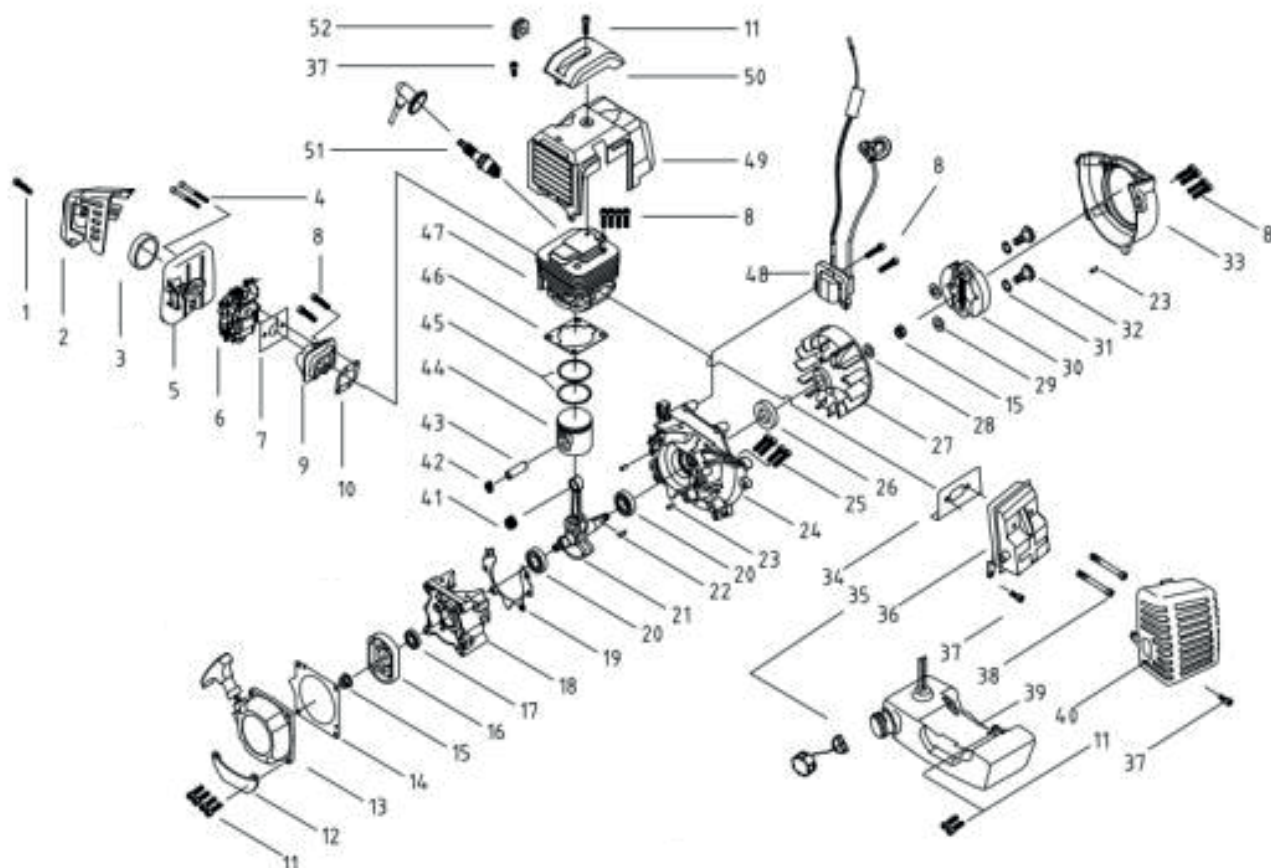

РИСУНОК В. ДВИГАТЕЛЬ В РАЗБОРЕ

АТИКУЛ: 742 10 4477

#	АТИКУЛ	ОПИСАНИЕ	КОЛ-ВО
B1-B3, B5	011510592	Воздушный фильтр в сборе (40F/44F)	1
B6	011510593	Карбюратор (40F/44F)	1
B7	011510594	Прокладка карбюратора (40F/44F)	1
B9	011510595	Дамба карбюратора (40F/44F)	1
B10	011510596	Прокладка дамбы карбюратора (40F/44F)	1
B12	011510597	Кронштейн топливного бака	1
B13	011510598	Стартер в сборе	1
B14	011510599	Прокладка стартера	1
B16	011510600	Плата собачек (40F/44F)	1
B17	011510601	Сальник Ф12хФ22х7	1
B18	011510602	Картер задняя часть (40F/44F)	1
B19	011510603	Прокладка картера (40F/44F)	1
B20	011510604	Подшипник 6002/P5	2
B21	011510605	Коленвал (1E44F)	1
B22	011510606	Шпонка коленвала 3х5х13	1
B24	011510607	Картер передняя часть (40F/44F)	1
B26	011510608	Сальник Ф15хФ30х7	1
B27	011510609	Маховик (1E44F)	1