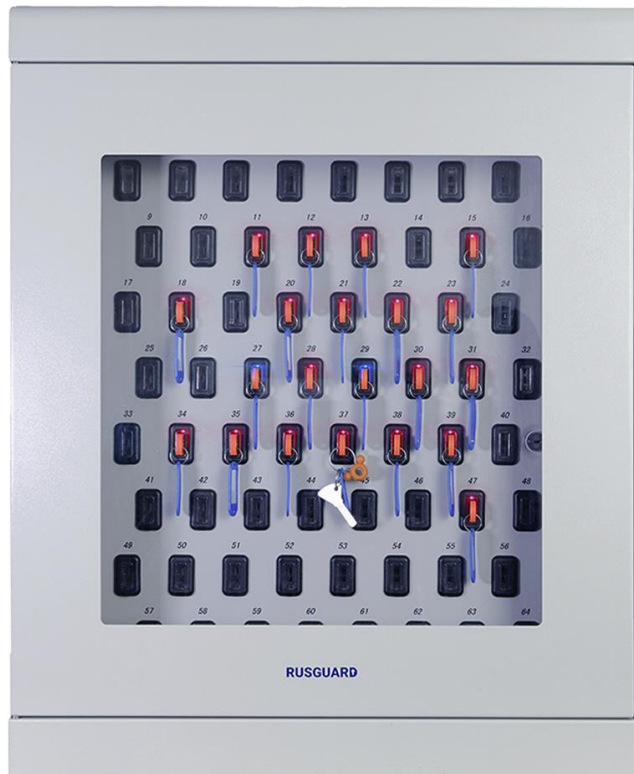

Электронная ключница RusGuard KeyKeeper

RUSGUARD

Ключница RusGuard KeyKeeper

- Доступны модели с разным количеством хранимых ключей: 12, 24, 48, 64 и 96 ячеек;
- Надежный корпус из прочной стали;
- Контроль закрытия дверцы;
- Подсветка доступных для получения ключей;
- В комплект входит мультиформатный считыватель R15 (поддержка карт Em-Marine, HID Prox II, Mifare, а также работа со смартфонами по NFC и BLE);
- Подключение: Ethernet и сеть 220V.

Ключница RusGuard KeyKeeper

Идентификация по лицу:

- Ключница может быть оборудована терминалом распознавания лиц R20-Face;
- Доступны варианты идентификации: только карта, только лицо, карта или лицо;
- Терминал крепится на кронштейне, что позволяет установить нужный угол обзора.