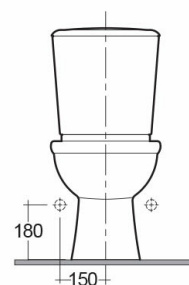

RAK-KARLA

Вплотную смонтированный | Унитаз

RAK
CERAMICS

Технические спецификации

Размеры: 665 x 355 mm

Вес: 26 Kg

Цвет: Альпийский белый

Тип сифона: Сифон P

Тип отвода сифона: Скрытый

Варианты крышки сиденья: None

Форма чаши: Овальный

Мягкое закрытие: да

Двойной смыв: да

Комплекты: [RAK-KARLA](#)

Код Название

KR17AWHA KARLA WATER CLOSET CLOSE COUPLED P-TRAP 66CM

KR10AWHA KARLA WATER CLOSET TANK

Dimensions: All dimensions in mm. Tolerance of vitreous china & fireclay items: $\pm 5\%$ for below 200mm and $\pm 3\%$ for above 200mm; for all other items tolerance $\pm 1\%$. Note: Due to a continuing development program to improve design and performance, the manufacturer reserves all rights to vary specifications without prior information. Please note accessories are for photographic use only.