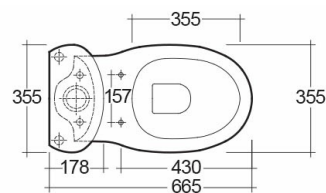

RAK-KARLA

Вплотную смонтированный | Унитаз

RAK
CERAMICS

Технические спецификации

Размеры: 665 x 355 mm

Вес: 26 Kg

Цвет: Альпийский белый

Тип сифона: Сифон P

Тип отвода сифона: Скрытый

Варианты крышки сиденья: None

Форма чаши: Овальный

Мягкое закрытие: да

Двойной смыв: да

Комплекты: [RAK-KARLA](#)

Код Название

KR17AWHA KARLA WATER CLOSET CLOSE COUPLED P-TRAP 66CM

KR10AWHA KARLA WATER CLOSET TANK

Dimensions: All dimensions in mm. Tolerance of vitreous china & fireclay items: $\pm 5\%$ for below 200mm and $\pm 3\%$ for above 200mm; for all other items tolerance $\pm 1\%$. Note: Due to a continuing development program to improve design and performance, the manufacturer reserves all rights to vary specifications without prior information. Please note accessories are for photographic use only.