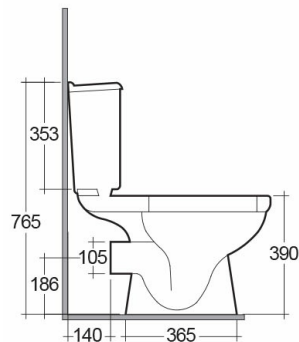

RAK-KARLA

Вплотную смонтированный | Унитаз

RAK
CERAMICS

Технические спецификации

Размеры: 665 x 355 mm

Вес: 26 Kg

Цвет: Альпийский белый

Тип сифона: Сифон P

Тип отвода сифона: Скрытый

Варианты крышки сиденья: None

Форма чаши: Овальный

Мягкое закрытие: да

Двойной смыв: да

Комплекты: [RAK-KARLA](#)

Код Название

KR17AWHA KARLA WATER CLOSET CLOSE COUPLED P-TRAP 66CM

KR10AWHA KARLA WATER CLOSET TANK

Dimensions: All dimensions in mm. Tolerance of vitreous china & fireclay items: $\pm 5\%$ for below 200mm and $\pm 3\%$ for above 200mm; for all other items tolerance $\pm 1\%$. Note: Due to a continuing development program to improve design and performance, the manufacturer reserves all rights to vary specifications without prior information. Please note accessories are for photographic use only.