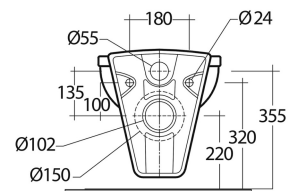

RAK-KARLA

Настенный | Унитаз

RAK
CERAMICS

Технические спецификации

Размеры:	550 x 370 mm
Вес:	16 Kg
Цвет:	Альпийский белый
Тип сифона:	Сифон P
Тип отвода сифона:	Скрытый
Варианты крышки сиденья:	None
Форма чаши:	Овальный
Мягкое закрытие:	да
Двойной смыв:	да
Tags:	Wall Hung Toilet Water Closet
Комплекты:	RAK-KARLA

Код	Название
KR12AWHA	KARLA WATER CLOSET WALL HUNG 55CM

Dimensions: All dimensions in mm. Tolerance of vitreous china & fireclay items: $\pm 5\%$ for below 200mm and $\pm 3\%$ for above 200mm; for all other items tolerance $\pm 1\%$. Note: Due to a continuing development program to improve design and performance, the manufacturer reserves all rights to vary specifications without prior information. Please note accessories are for photographic use only.