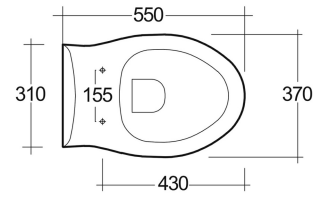

RAK-KARLA

Настенный | Унитаз

RAK
CERAMICS

Технические спецификации

Размеры:	550 x 370 mm
Вес:	16 Kg
Цвет:	Альпийский белый
Тип сифона:	Сифон P
Тип отвода сифона:	Скрытый
Варианты крышки сиденья:	None
Форма чаши:	Овальный
Мягкое закрытие:	да
Двойной смыв:	да
Tags:	Wall Hung Toilet Water Closet
Комплекты:	RAK-KARLA

Код	Название
KR12AWHA	KARLA WATER CLOSET WALL HUNG 55CM

Dimensions: All dimensions in mm. Tolerance of vitreous china & fireclay items: $\pm 5\%$ for below 200mm and $\pm 3\%$ for above 200mm; for all other items tolerance $\pm 1\%$. Note: Due to a continuing development program to improve design and performance, the manufacturer reserves all rights to vary specifications without prior information. Please note accessories are for photographic use only.