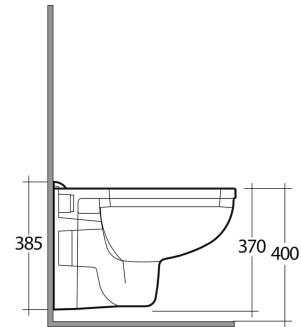

RAK-KARLA

Настенный | Унитаз

RAK
CERAMICS

Технические спецификации

Размеры:	550 x 370 mm
Вес:	16 Kg
Цвет:	Альпийский белый
Тип сифона:	Сифон P
Тип отвода сифона:	Скрытый
Варианты крышки сиденья:	None
Форма чаши:	Овальный
Мягкое закрытие:	да
Двойной смыв:	да
Tags:	Wall Hung Toilet Water Closet
Комплекты:	RAK-KARLA

Код	Название
KR12AWHA	KARLA WATER CLOSET WALL HUNG 55CM

Dimensions: All dimensions in mm. Tolerance of vitreous china & fireclay items: $\pm 5\%$ for below 200mm and $\pm 3\%$ for above 200mm; for all other items tolerance $\pm 1\%$. Note: Due to a continuing development program to improve design and performance, the manufacturer reserves all rights to vary specifications without prior information. Please note accessories are for photographic use only.