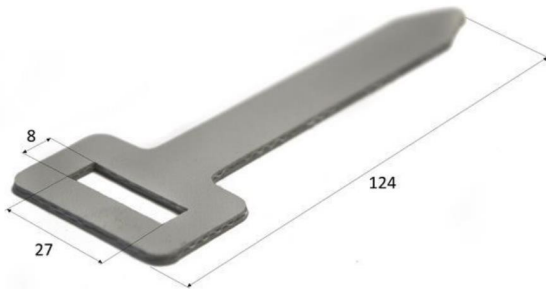

ремень для люверсов прямоугольных 27x8 (белый цвет)--- 160 тенге за 1 шт

ремень для люверсов прямоугольных 27x8 (ПВХ силикон) --- 160 тенге за 1 шт

ремень для люверсов прямоугольных 27x8 (черный цвет)--- 160 тенге за 1 шт