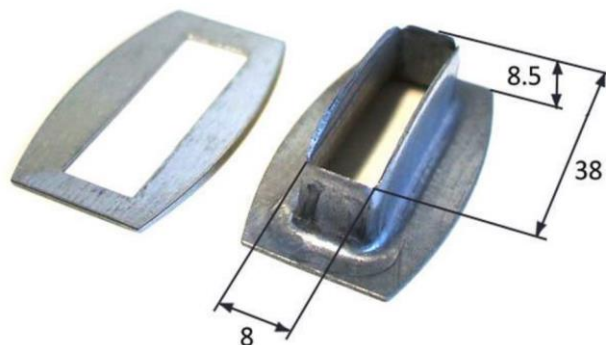

Скоба поворотная полиамидная Св. коричневая—300 тг за 1 шт