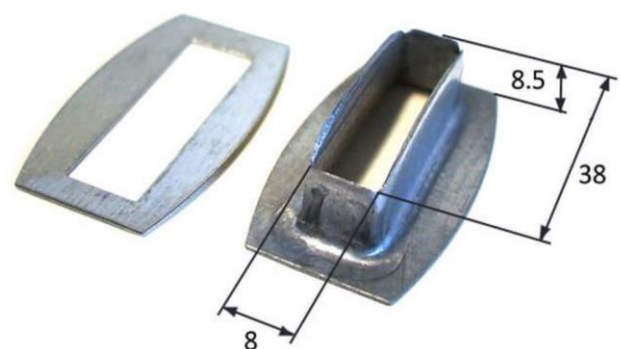

Люверс прямоугольный 27-8 (Черный цвет) ---80 тенге за 1 шт