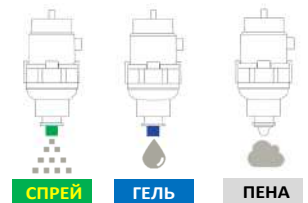

Прост и надёжен в эксплуатации
Ударопрочный корпус из ABS пластика

ТЕХНИЧЕСКИЕ ПАРАМЕТРЫ

Наименование	Автоматический бесконтактный дозатор
Тип помпы	для пены, жидкого мыла и дезинфицирующих средств
Дозировка жидкости	1 мл.
Наливной контейнер	1000 мл
Источник питания	Сменные батарейки размера С, 4 шт.
Срок службы батареи	до 100 000 раз (зависит от марки батареи)
Рабочий ток	300 мА
Дистанция срабатывания	10-12 см
Светодиодный индикатор	Синий свет мигает при низком уровне заряда (менее 4,5 В)
Материал корпуса	Комбинированный ABS пластик + Алюминий
Система безопасности	Автоматическое отключение питания при открытии крышки
Размеры дозатора (ВхШхГ)	280 X 130 X 120 мм.
Вес нетто	1 кг.
Вес брутто	1.5 кг.
Размер индивидуальной упаковки (ВхШхГ)	307 X 140 X 128 мм.
Размер основной коробки (ВхШхГ)	570 X 317 X 395 мм. (количество 12шт.)

Автоматический сенсорный дозатор BREEZ

Артикул: BSD1000W

Наливная ёмкость значительно экономит ваши средства и придаёт большую универсальность устройству

Прост и надёжен в эксплуатации
Ударопрочный корпус из ABS пластика

ТЕХНИЧЕСКИЕ ПАРАМЕТРЫ

Наименование	Автоматический бесконтактный дозатор
Тип помпы	для пены, жидкого мыла и дезинфицирующих средств
Дозировка жидкости	1 мл.
Наливной контейнер	1000 мл
Источник питания	Сменные батарейки размера AA, 4 шт.
Срок службы батареи	до 30 000 раз (зависит от марки батареи)
Рабочий ток	300 мА
Дистанция срабатывания	10-12 см
Светодиодный индикатор	Синий свет мигает при низком уровне заряда (менее 4,5 В)
Материал корпуса	ABS пластик
Система безопасности	Автоматическое отключение питания при открытии крышки
Размеры дозатора (ВхШхГ)	226 X 132,4 X 98,3 мм.
Вес нетто	710 грамм
Вес брутто	830 грамм
Размер индивидуальной упаковки (ВхШхГ)	272 X 153 X 107 мм.
Размер основной коробки (ВхШхГ)	558 X 476 X 348 мм. (количество 16шт.)