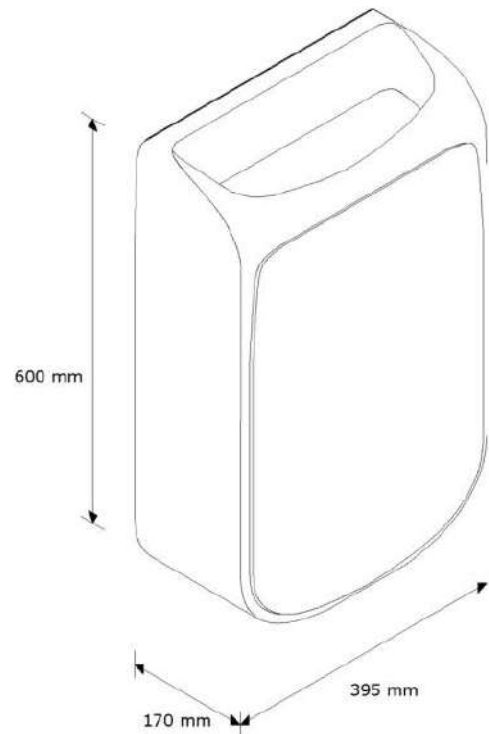

НАСТЕННАЯ КОРЗИНА ДЛЯ МУСОРА BREEZ MERCURY

Артикул: 7WWW-BAN

ОПИСАНИЕ

Настенный, компактный контейнер для мусора открытого типа Breez Mercury, изящный и стильный, вмещает до 50 литров мусора. Контейнер крепится к стене для экономии пространства. Корзина предназначена для сменных пакетов, которые размещаются на специальном устройстве внутри корпуса.

Особенности:

- Произведено в Великобритании;
- Высококачественный ударопрочный ABS пластик;
- Элементы корпуса из матовой нержавеющей стали;
- Конструкция высокой прочности;
- Необыкновенный, современный дизайн.

ТЕХНИЧЕСКИЕ ПАРАМЕТРЫ

Муссорный пакет	60 л
глубина	18,5 см
высота	60 см
ширина	40 см
вес	3 кг