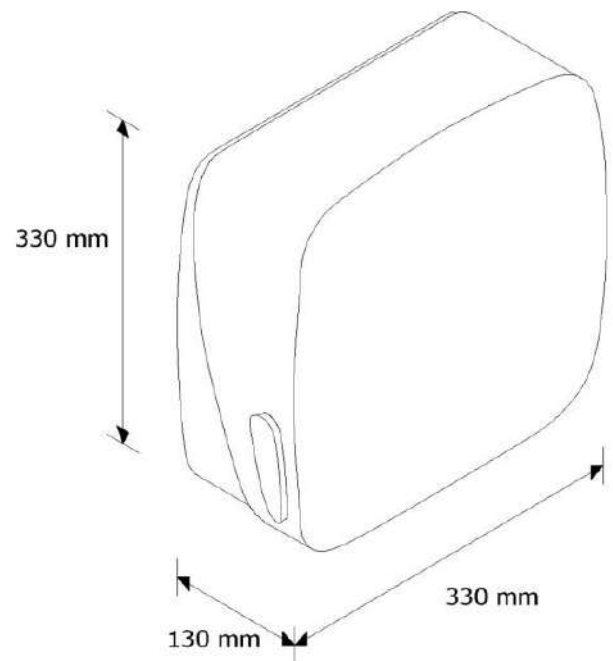

ДИСПЕНСЕР ДЛЯ БУМАЖНЫХ ПОЛОТЕНЕЦ BREEZ MERCURY

Артикул: 7THS-BAN

ОПИСАНИЕ

Диспенсер для бумажных полотенец для рук **Breez Mercury** привлекательное дополнение к любому помещению. Этот держатель для бумажных полотенец очень функциональный и практичный. Отделка из нержавеющей стали привносит роскошь в любой интерьер. Не смотря на компактные габариты диспенсер Breez вмещает сразу две пачки полотенец, крышка диспенсера открывается при помощи ключа. В премиальной серии диспенсеров Mercury реализовано удачное дизайнерское решение - смотровые окошки установлены сбоку.

Особенности:

- Произведено в Великобритании;
- Использовать полотенца разного сложения шириной не более 255 мм;
- Высококачественный ударопрочный ABS пластик;
- Элементы корпуса из матовой нержавеющей стали;
- Смотровое окошко для контроля количества бумаги;
- Конструкция высокой прочности;
- Необыкновенный, современный дизайн.

Характеристики:

Цвет: Чёрный/хром

Материал: Ударопрочный пластик/Нержавеющая сталь

Габариты ВхШхГ: 325x325x150

Вес (г) 1000