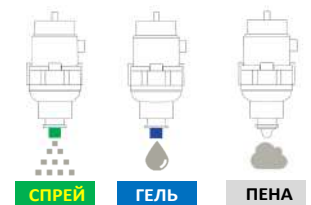

Муссорный пакет	60 л
глубина	19,7 см
высота	64,4 см
ширина	37,3 см

Автоматический сенсорный дозатор BREEZ

Артикул: BSD1000A

Наливная ёмкость значительно экономит ваши средства и придаёт большую универсальность устройству

Прост и надёжен в эксплуатации
Ударопрочный корпус из ABS пластика

ТЕХНИЧЕСКИЕ ПАРАМЕТРЫ

Наименование	Автоматический бесконтактный дозатор
Тип помпы	для пены, жидкого мыла и дезинфицирующих средств
Дозировка жидкости	1 мл.
Наливной контейнер	1000 мл
Источник питания	Сменные батарейки размера С, 4 шт.
Срок службы батареи	до 100 000 раз (зависит от марки батареи)
Рабочий ток	300 мА
Дистанция срабатывания	10-12 см
Светодиодный индикатор	Синий свет мигает при низком уровне заряда (менее 4,5 В)
Материал корпуса	Комбинированный ABS пластик + Алюминий
Система безопасности	Автоматическое отключение питания при открытии крышки
Размеры дозатора (ВхШхГ)	280 X 130 X 120 мм.
Вес нетто	1 кг.
Вес брутто	1.5 кг.
Размер индивидуальной упаковки (ВхШхГ)	307 X 140 X 128 мм.
Размер основной коробки (ВхШхГ)	570 X 317 X 395 мм. (количество 12шт.)