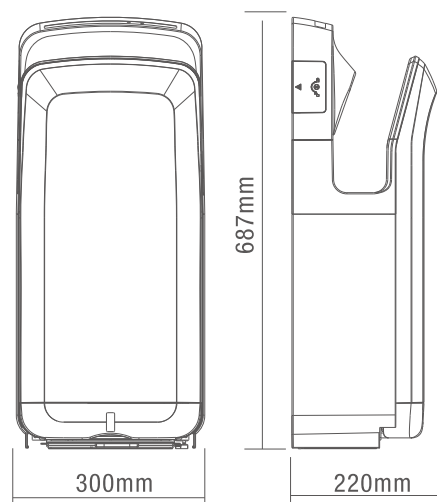

СУШИЛКА ДЛЯ РУК BREEZ JET

Артикул: BHD-1650 AW

Белый

Серебро

Чёрный

ОПИСАНИЕ:

Самая быстрая - сушка рук за 7 секунд;

Самая гигиеничная - возможные зоны контакта с руками и зоны, на которые попадает влага с рук, содержат постоянное антибактериальное покрытие, которое уничтожает до 99,9% бактерий и микробов и препятствует возникновению грибков и плесени;

Самая интеллектуальная - В отличие от аналогичных сушилок подобного класса, имеет функцию интеллектуального нагрева воздуха. Воздух будет нагреваться автоматически при температуре окружающей среды менее 23 C°. Также есть возможность включить принудительный нагрев воздуха. При этом сушка рук происходит значительно быстрее, что сокращает время использования прибора. Наличие индикатора самодиагностики облегчает техническое обслуживание.

ХАРАКТЕРИСТИКИ:

Скорость воздушного потока - 95 м/с

Уровень шума - 75 Дб

Объем водосборника - 0,6 л

Габариты (ШхГхВ) - 300x220x687 мм

Вес - 7,8 кг