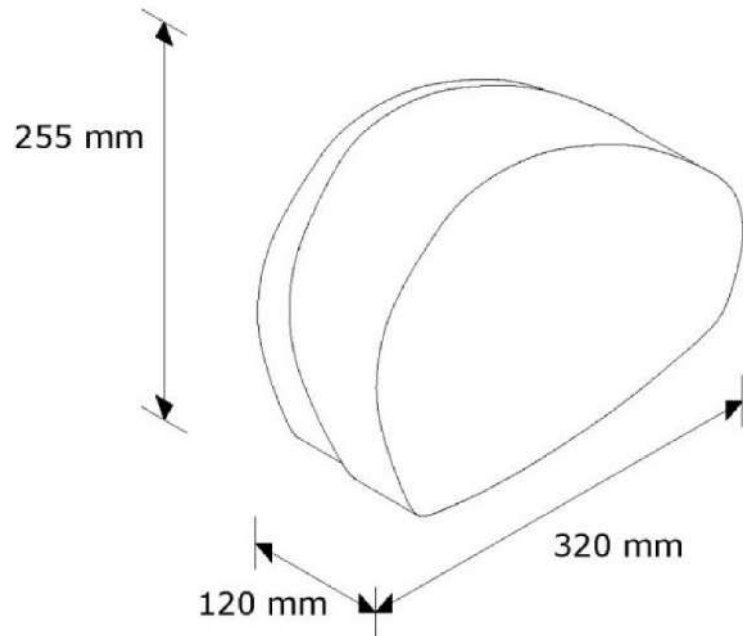

ДИСПЕНСЕР ДЛЯ ТУАЛЕТНОЙ БУМАГИ В РУЛЛОНАХ BREEZ MERCURY

Артикул: 7TJS-BAN