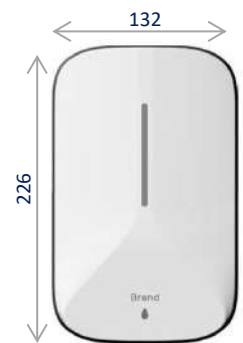

ТЕХНИЧЕСКИЕ ПАРАМЕТРЫ

Наименование	Автоматический бесконтактный дозатор
Тип помпы	для пены, жидкого мыла и дезинфицирующих средств
Дозировка жидкости	1 мл.
Наливной контейнер	1000 мл
Источник питания	Сменные батарейки размера AA, 4 шт.
Срок службы батареи	до 30 000 раз (зависит от марки батареи)
Рабочий ток	300 мА
Дистанция срабатывания	10-12 см
Светодиодный индикатор	Синий свет мигает при низком уровне заряда (менее 4,5 В)
Материал корпуса	ABS пластик
Система безопасности	Автоматическое отключение питания при открытии крышки
Размеры дозатора (ВхШхГ)	226 X 132,4 X 98,3 мм.
Вес нетто	710 грамм
Вес брутто	830 грамм
Размер индивидуальной упаковки (ВхШхГ)	272 X 153 X 107 мм.
Размер основной коробки (ВхШхГ)	558 X 476 X 348 мм. (количество 16шт.)