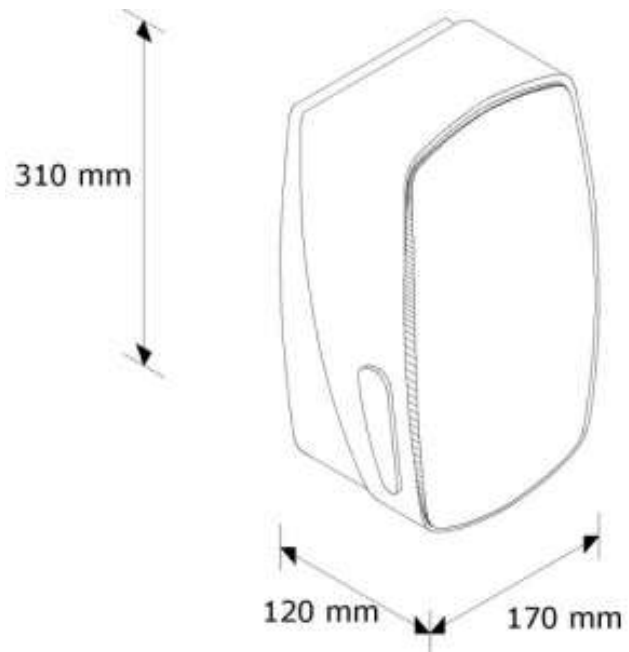

Особенности:

- * Произведено в Великобритании;
- * Использовать полотенца разного сложения шириной не более 255 мм;
- * Высококачественный ударопрочный ABS пластик;
- * Элементы корпуса из матовой нержавеющей стали;
- * Смотровое окошко для контроля количества бумаги;
- * Конструкция высокой прочности;
- * Необыкновенный, современный дизайн.

Характеристики:

Цвет: Чёрный/хром

Материал: Ударопрочный пластик/Нержавеющая сталь

Габариты ВхШхГ: 325x325x150

Вес (г) 1000

ДИСПЕНСЕР ДЛЯ ТУАЛЕТНОЙ БУМАГИ В ПАЧКАХ BREEZ MERCURY

Артикул: 7TTS-BAN

ОПИСАНИЕ

- * Держатель туалетной бумаги на 2 больших рулона бумаги: основной и остаточный;
- * максимальный диаметр основного рулона 20 см;
- * диаметр остаточного рулона 10 см;
- * окошко для контроля наличия бумаги;
- * запирается на замок;
- * устройство изготовлено из черного ударопрочного ABS-пластика, с элементами из матовой нержавеющей стали;
- * специальное покрытие стали - защита от следов пальцев;
- * конструкция высокой прочности;
- * необыкновенный, современный дизайн.