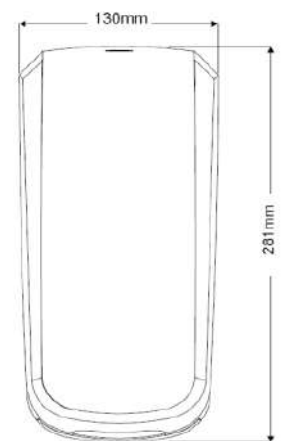

ТЕХНИЧЕСКИЕ ПАРАМЕТРЫ

Наименование	Автоматический бесконтактный дозатор
Тип помпы	для пены, жидкого мыла и дезинфицирующих средств
Дозировка жидкости	1 мл.
Наливной контейнер	1000 мл
Источник питания	Сменные батарейки размера С, 4 шт.
Срок службы батареи	до 100 000 раз (зависит от марки батареи)
Рабочий ток	300 мА
Дистанция срабатывания	10-12 см
Светодиодный индикатор	Синий свет мигает при низком уровне заряда (менее 4,5 В)
Материал корпуса	Комбинированный ABS пластик + Алюминий
Система безопасности	Автоматическое отключение питания при открытии крышки
Размеры дозатора (ВхШхГ)	280 X 130 X 120 мм.
Вес нетто	1 кг.
Вес брутто	1.5 кг.
Размер индивидуальной упаковки (ВхШхГ)	307 X 140 X 128 мм.
Размер основной коробки (ВхШхГ)	570 X 317 X 395 мм. (количество 12шт.)