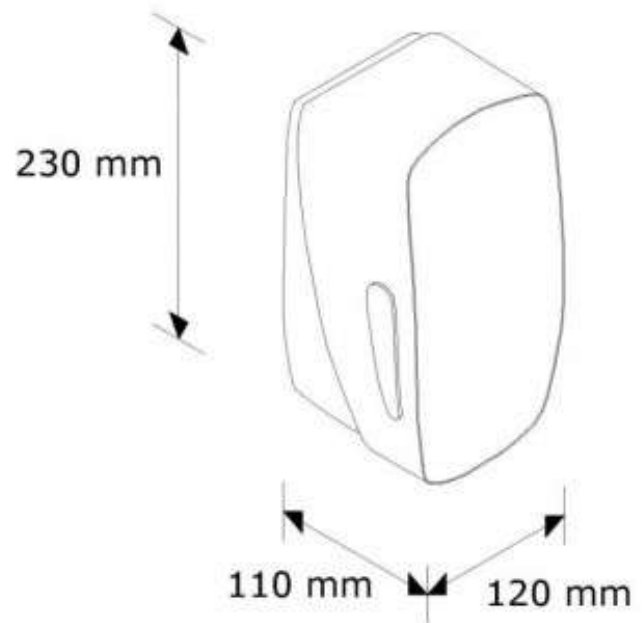

ДОЗАТОР ЖИДКОГО МЫЛА BREEZ MERCURY

Артикул: 7LR-BAN

ОПИСАНИЕ

Дозатор Для жидкого мыла **Breez Mercury** стильный и современный, в то же время очень универсальный благодаря ёмкости многоразового использования объёмом 900 мл. Отделка из нержавеющей стали привносит роскошь в любой интерьер.

Особенности:

- Произведено в Великобритании;
- Высококачественный ударопрочный ABS пластик;
- Элементы корпуса из матовой нержавеющей стали;
- Смотровое окошко для контроля количества мыла;
- Конструкция высокой прочности;
- Необыкновенный, современный дизайн.

ТЕХНИЧЕСКИЕ ПАРАМЕТРЫ

объём	0,8 л
глубина	12 см
высота	25,5 см
ширина	13 см