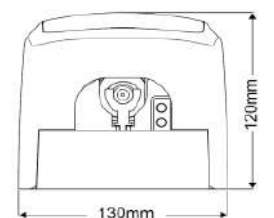

ТЕХНИЧЕСКИЕ ПАРАМЕТРЫ

Наименование	Автоматический бесконтактный дозатор
Тип помпы	для пены, жидкого мыла и дезинфицирующих средств
Дозировка жидкости	1 мл.
Наливной контейнер	1000 мл
Источник питания	Сменные батарейки размера С, 4 шт.
Срок службы батареи	до 100 000 раз (зависит от марки батареи)
Рабочий ток	300 мА
Дистанция срабатывания	10-12 см
Светодиодный индикатор	Синий свет мигает при низком уровне заряда (менее 4,5 В)
Материал корпуса	Комбинированный ABS пластик + Алюминий
Система безопасности	Автоматическое отключение питания при открытии крышки
Размеры дозатора (ВхШхГ)	280 X 130 X 120 мм.
Вес нетто	1 кг.
Вес брутто	1.5 кг.
Размер индивидуальной упаковки (ВхШхГ)	307 X 140 X 128 мм.
Размер основной коробки (ВхШхГ)	570 X 317 X 395 мм. (количество 12шт.)