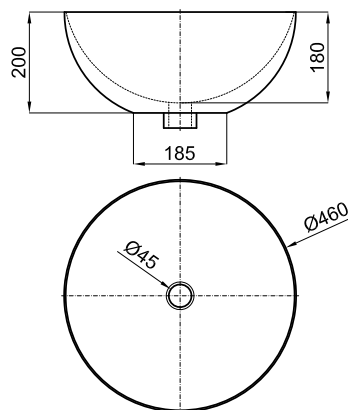

LOUNGE

раковины - на раковину

noken
PORCELANOSA Grupo

100170819 - N379000024 / Белый

100180499 - N379000027 / белый матовый

Настольная раковина Ø46 см без слива-перелива. Рекомендуем использовать открытый донный клапан сливной клапан или решетку.