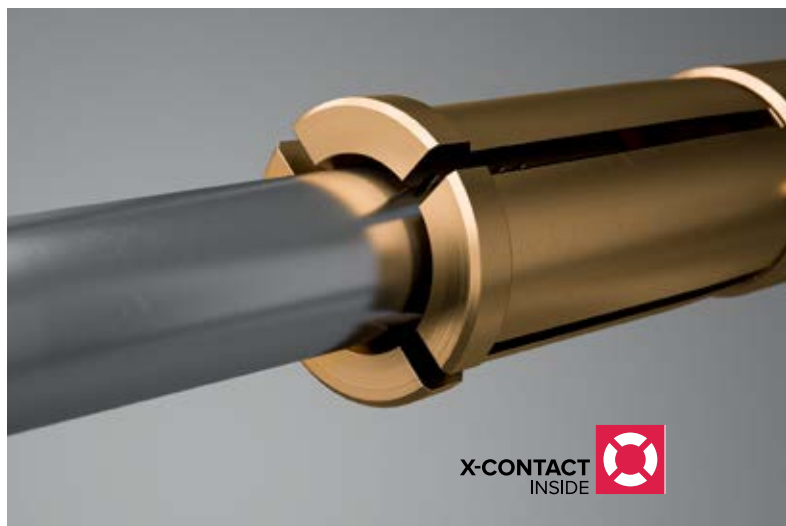

в эксплуатации.

Безопасный контакт и простота в обращении теперь находятся на самом высоком уровне, даже при токах 63 А или 125 А.

Это стало возможным благодаря специально разработанным материалам, новаторской металлообработке и новой форме контакта. Если заглянуть внутрь контакта, становится видна техническая эстетика решения и принцип работы: Икс-образный продольный разрез в корпусе контактной гильзы и бороздки на внутренней стороне, дают особые преимущества. Благодаря упругому материалу гнездовых контактов, X-CONTACT обеспечивает простое и элегантное решение: контакт, благодаря продольным разрезам, работает как пружина – его элементы разжимаются при замыкании, благодаря чему, почти на 50 % снижается усилие, необходимое для замыкания и размыкания контактов. Еще одно важное свойство X-CONTACT, заключается в том, что грязь и поверхностная коррозия, благодаря конструкции контактов, автоматически удаляются при замыкании и размыкании.

Более подробную информацию, о новом поколении контактов, можно получить на сайте:

www.MENNEKES.ru

X-CONTACT
INSIDE