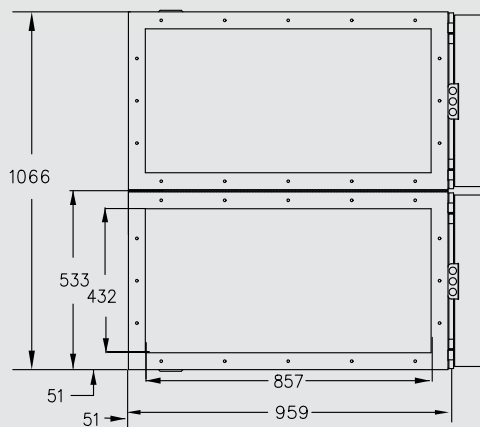

# Фильтр TRION Air Boss® модель T4002 спецификация

модель T4002

<b>Размеры</b>	635L x 1085W x 1073H мм
<b>Установка</b>	свободная, на стене или опоре
<b>Вес</b>	160 кг
<b>Электропитание</b>	230 В / 1 ф / 50 Гц
<b>Потребление</b>	100 Вт
<b>Напряжение на ячейке</b>	12 кВ ионизатор / 6 кВ коллектор
<b>Количество ячеек</b>	4
<b>Вес ячейки</b>	15 кг
<b>Реком. производительность</b>	4420 - 8840 м³/час
<b>Управление</b>	On / Off переключатель с подсветкой
<b>Пред-фильтр</b>	стандартная алюминиевая сетка G4 (импинжер опция)
<b>Основной фильтр</b>	электростатическая ячейка
<b>После фильтр</b>	опция сменный угольный фильтр
<b>Блок питания</b>	установлен в дверце модели
<b>Эффективность</b>	до 95% согласно D.O.P. Test Method дл 99% для двойной ячейки
<b>Дополнительно</b>	несколько моделей могут быть соединены для увеличения объема и эффективности

Вид сверху

Вид сзади

Вид спереди

Вид сбоку