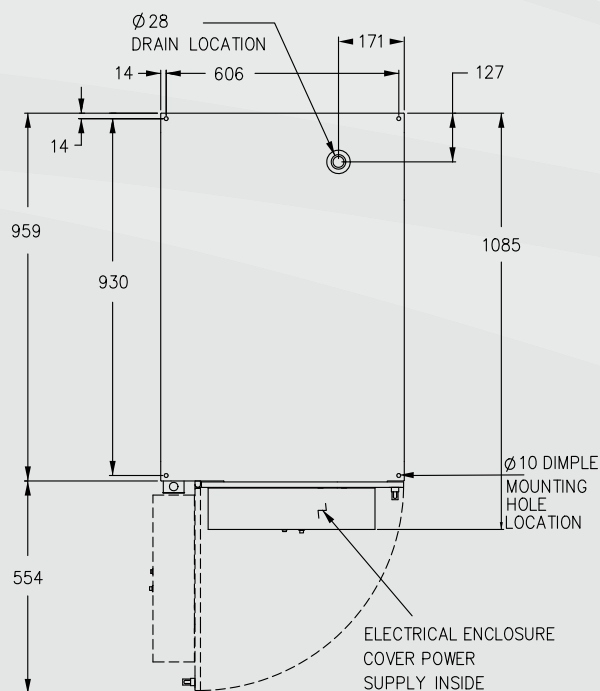

# Фильтр TRION Air Boss® модель T4002 спецификация

модель T4002

<b>Размеры</b>	635L x 1085W x 1073H мм
<b>Установка</b>	свободная, на стене или опоре
<b>Вес</b>	160 кг
<b>Электропитание</b>	230 В / 1 ф / 50 Гц
<b>Потребление</b>	100 Вт
<b>Напряжение на ячейке</b>	12 кВ ионизатор / 6 кВ коллектор
<b>Количество ячеек</b>	4
<b>Вес ячейки</b>	15 кг
<b>Реком. производительность</b>	4420 - 8840 м³/час
<b>Управление</b>	On / Off переключатель с подсветкой
<b>Пред-фильтр</b>	стандартная алюминиевая сетка G4 (импинжер опция)
<b>Основной фильтр</b>	электростатическая ячейка
<b>После фильтр</b>	опция сменный угольный фильтр
<b>Блок питания</b>	установлен в дверце модели
<b>Эффективность</b>	до 95% согласно D.O.P. Test Method дл 99% для двойной ячейки
<b>Дополнительно</b>	несколько моделей могут быть соединены для увеличения объема и эффективности

Вид сверху

Вид сзади

Вид спереди

Вид сбоку