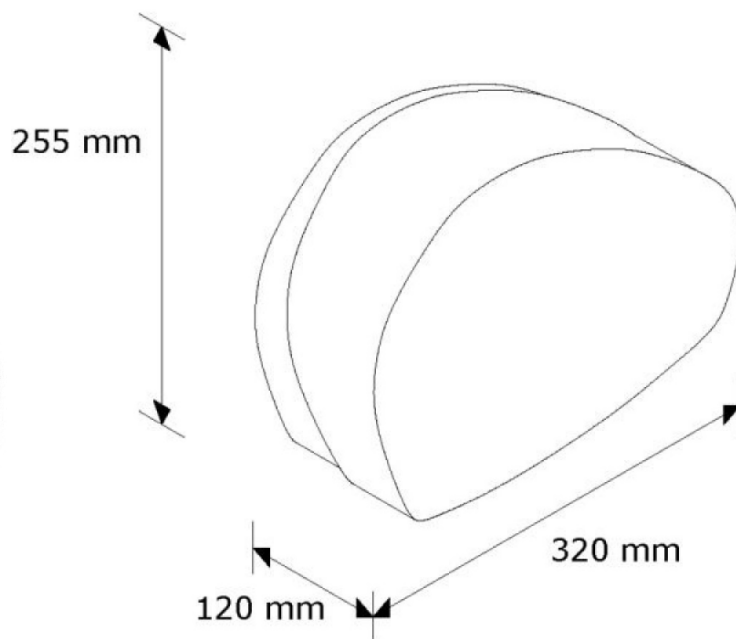

Breez

ДИСПЕНСЕР ДЛЯ ТУАЛЕТНОЙ БУМАГИ В РУЛЛОНАХ BREEZ MERCURY

Артикул: 7TJS-BAN

ТЕХНИЧЕСКИЕ ПАРАМЕТРЫ

ширина	35 см
глубина	14 см
высота	26 см

- * Держатель туалетной бумаги на 2 больших рулона бумаги: основной и остаточный;
- * максимальный диаметр основного рулона 20 см;
- * диаметр остаточного рулона 10 см;
- * окошко для контроля наличия бумаги;
- * запирается на замок;
- * устройство изготовлено из черного ударопрочного ABS-пластика, с элементами из матовой нержавеющей стали;
- * специальное покрытие стали - защита от следов пальцев;
- * конструкция высокой прочности;
- * необыкновенный, современный дизайн.