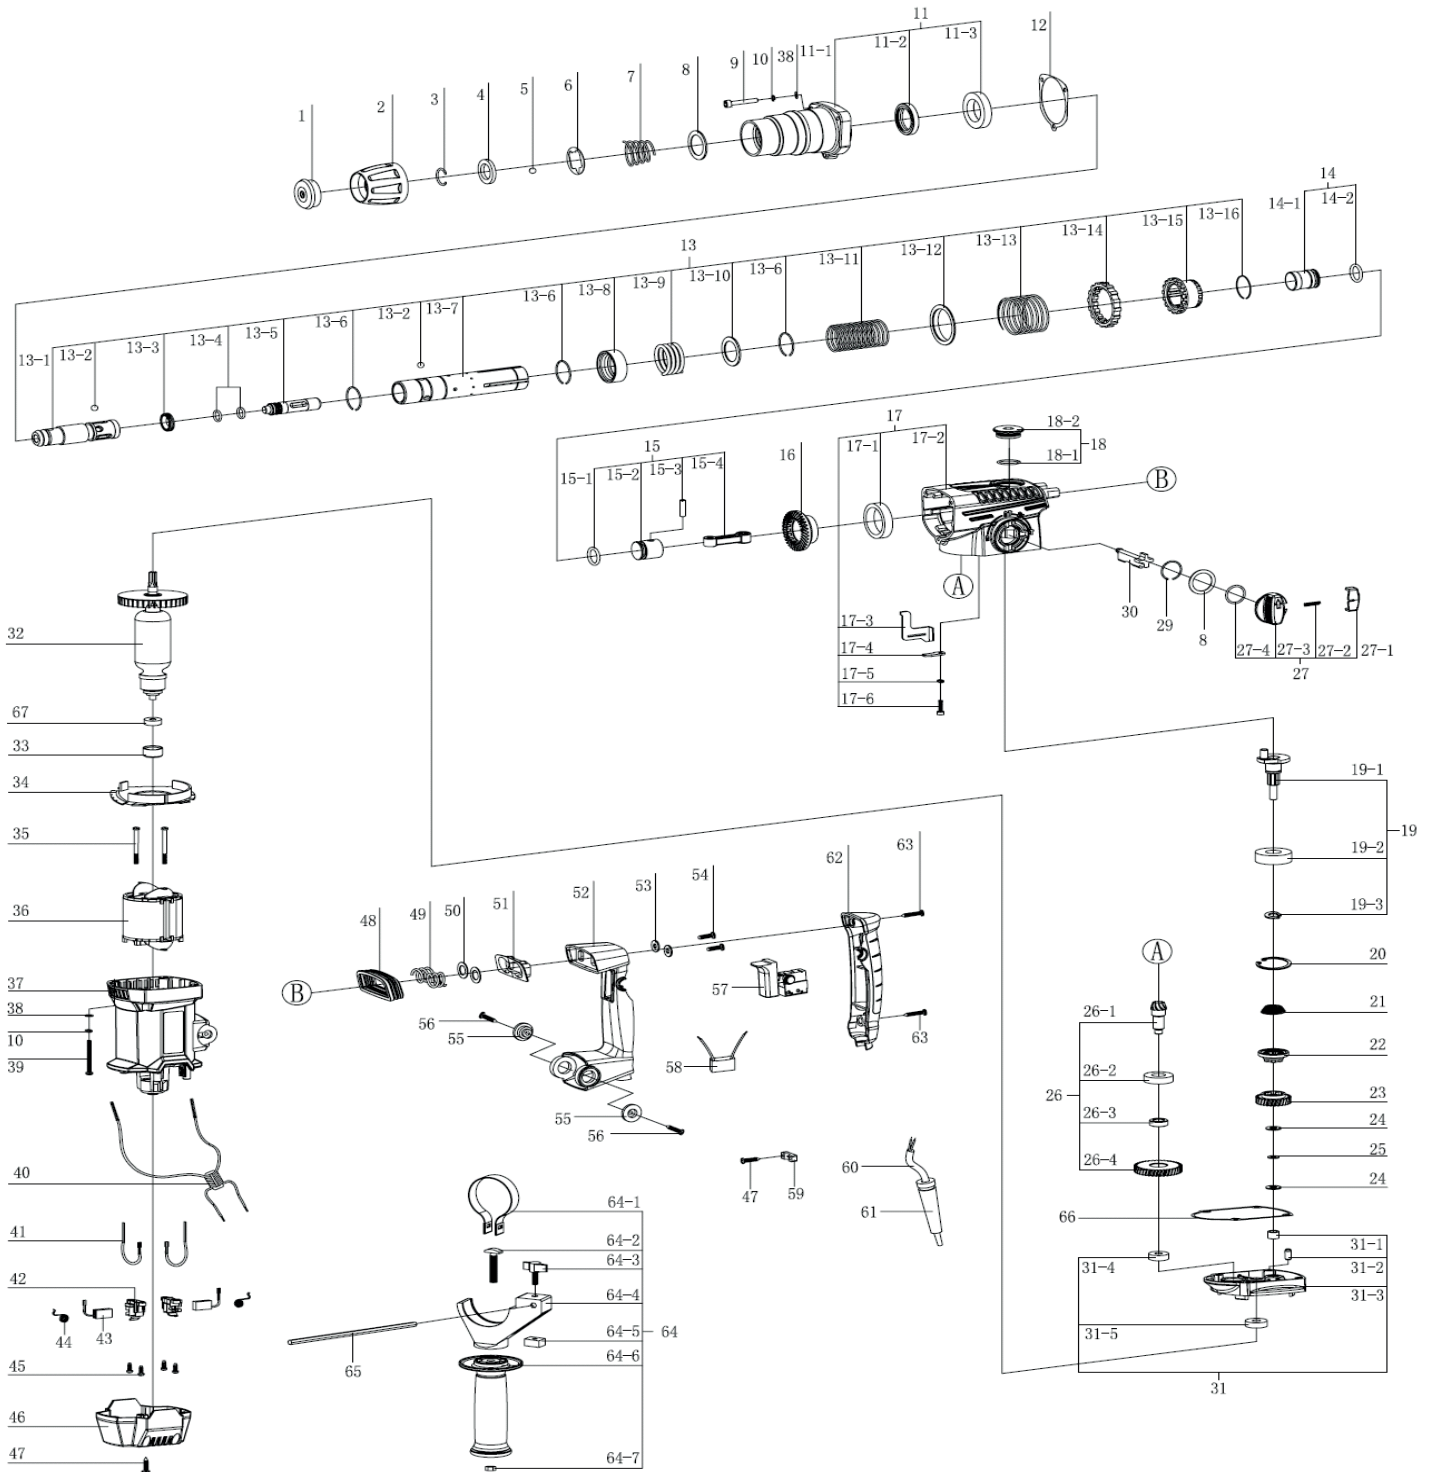

# ***PATRIOT***

#	АРТИКУЛ	ОПИСАНИЕ	КОЛ-ВО
1	013537515	Колпачок патрона пылезащитный	1
2	013537516	Корпус патрона	1
3	013537517	Стопорное кольцо 19x2	1
4	013537518	Шайба	1
5	013537519	Стальной шарик Ф7.14	1
6	013537520	Удерживающая пластина	1
7	013537521	Пружина патрона	1
8	013537522	Шайба патрона	1
9	013537523	Винт М5х30	3
10	013537524	Гровер	3
11	013537525	Корпус ударника в сборе	1
11.1	013537526	Корпус ударника (пустой)	1
11.2	013537527	Сальник 41х30х7	1
11.3	013537528	Подшипник 61906	1
12	013537529	Прокладка редуктора	1
13	013537530	Ударный механизм в сборе	1
13.1	013537531	Гильза редуктора	1
13.2	013537519	Стальной шарик Ф7.14	1
13.3	013537532	Уплотнительное кольцо гильзы	1
13.4	013537533	Уплотнительное кольцо ударного болта	1
13.5	013537534	Ударный болт	1
13.6	013537535	Стопорное кольцо цилиндра 1	1
13.7	013537536	Цилиндр	1
13.8	013537537	Втулка цилиндра	1
13.9	013537538	Пружина сжатия (цилиндра)	1
13.10	013537539	Шайба цилиндра	1
13.11	013537540	Пружина сцепления 1	1
13.12	013537541	Тарелка пружины сцепления 2	1
13.13	013537542	Пружина сцепления 2	1
13.14	013537543	Муфта сцепления	1
13.15	013537544	Сцепление	1
13.16	013537545	Стопорное кольцо цилиндра 2	1
14	013537546	Ударник в сборе	1
14.1	013537547	Ударник	1
14.2	013537548	Уплотнительное кольцо ударника	1
15	013537549	Шатун в сборе	1
15.1	013537550	Кольцо поршня	1
15.2	013537551	Поршень	1
15.3	013537552	Палец поршня	1
15.4	013537553	Шатун	1
16	013537554	Шестерня коническая (ведомая)	1
17	013537555	Корпус редуктора в сборе	1
17.1	013537556	Втулка корпуса редуктора	1
17.2	013537557	Корпус редуктора (пустой)	1
17.3	013537558	Пластина корпуса редуктора 1	1
17.4	013537559	Пластина корпуса редуктора 2	1
17.5	013537560	Гровер Ф4	1
17.6	013537561	Винт М4х16	1
18	013537562	Маслозаливная крышка в сборе	1
18.1	013537563	Уплотнительное кольцо маслозаливной крышки	1
18.2	013537564	Маслозаливная крышка	1