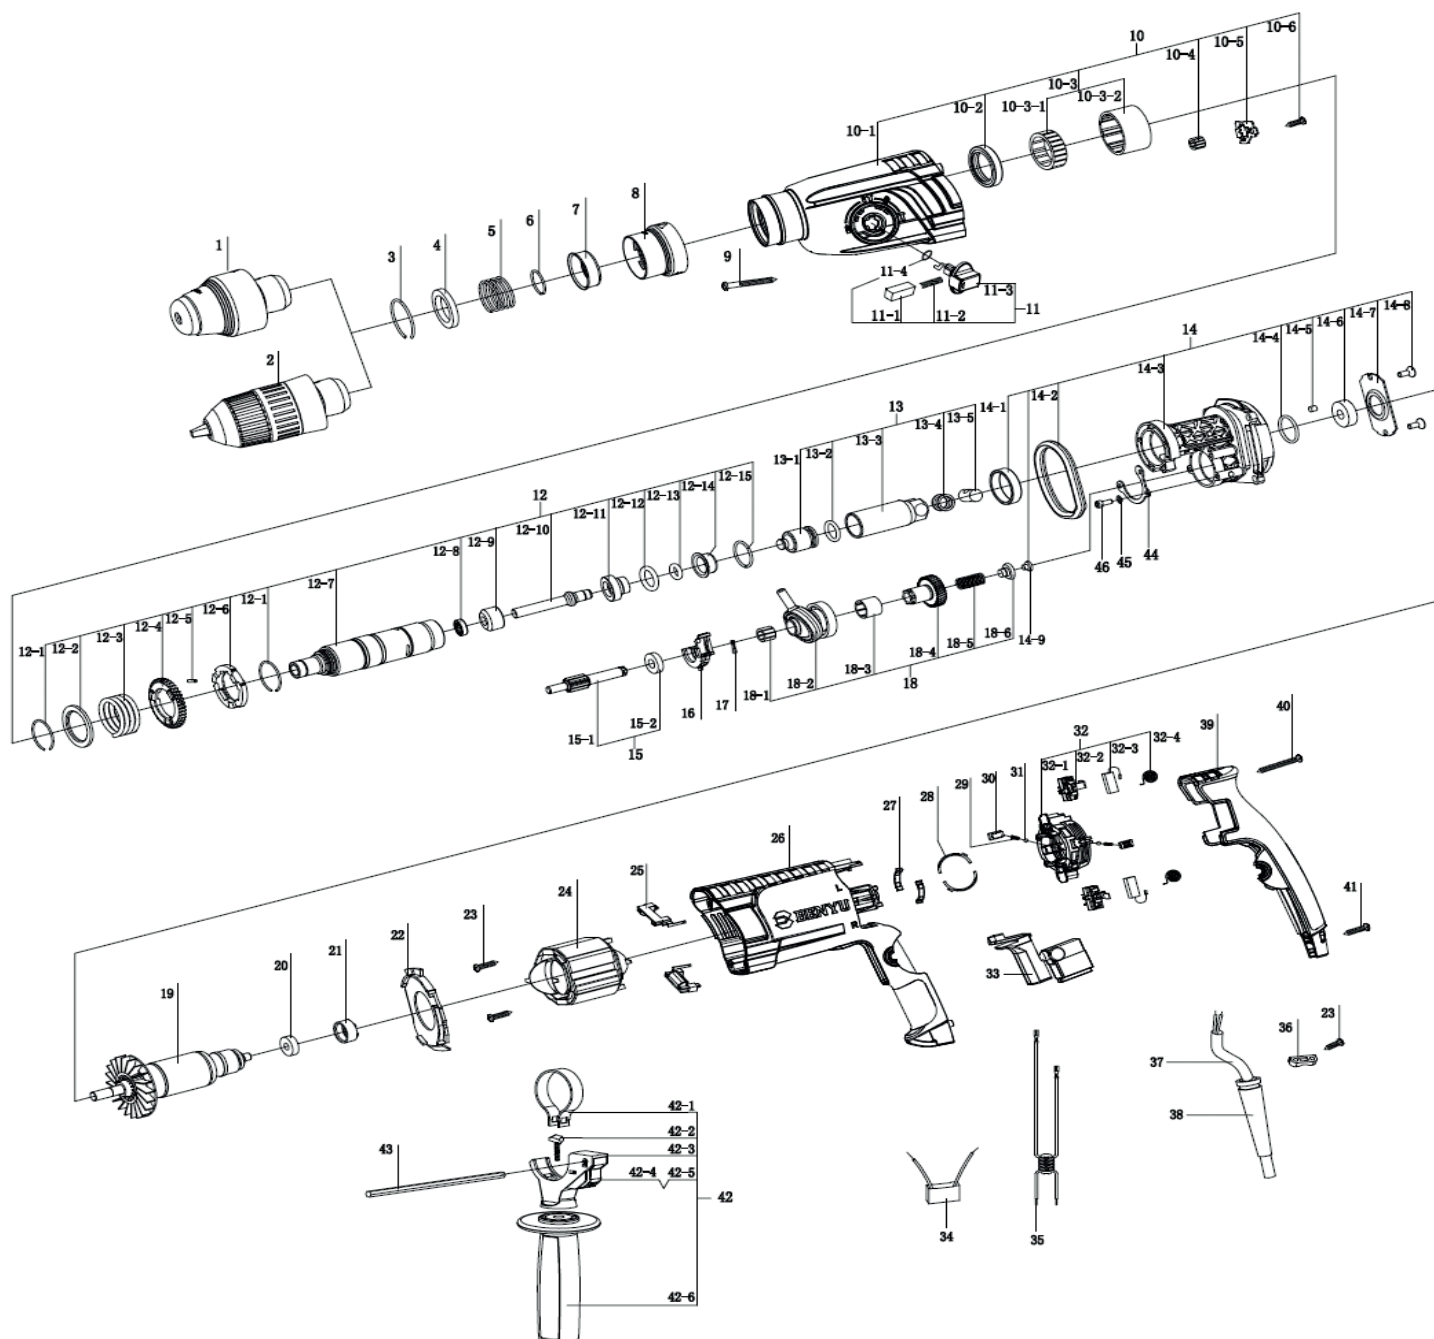

РИСУНОК А
АРТИКУЛ: 140 30 1330

#	АРТИКУЛ	ОПИСАНИЕ	КОЛ-ВО
1	013538724	Патрон быстросъемный в сборе	1
2	013538725	Патрон механический	1
3	013538726	Упорное кольцо	1
4	013538727	Стопорное кольцо	1
5	013538728	Пружина быстросъема	1
6	013538729	Упорное кольцо	1