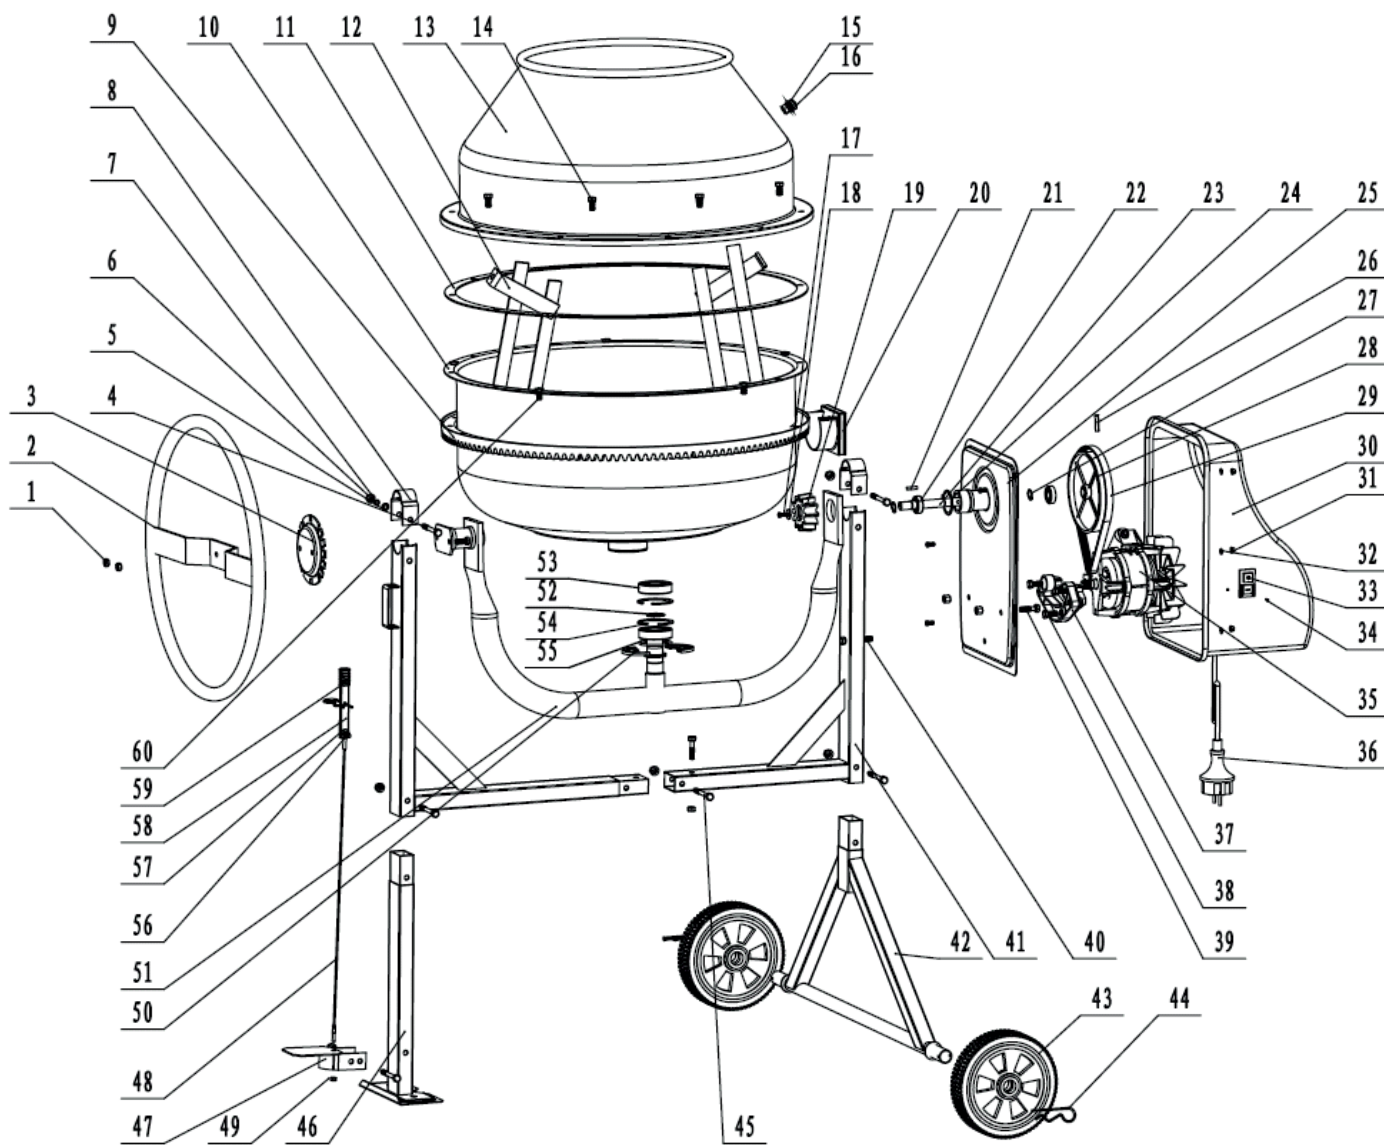

VM 208C

БЕТОНОСМЕСИТЕЛЬ

АРТИКУЛ: 577 30 0208

EAN8 - 20099367

РЕЛИЗ: 04.2019

ДЕТАЛИРОВКА ИЗДЕЛИЯ

PATRIOT

РИСУНОК А
Артикул: 577 30 0208

#	Артикул	Описание	Кол-во
1	006530350	Контргайка М8	2
2	006530351	Поворотное колесо	1
3	006530352	Диск поворотного колеса	1
4	006530353	Болт М8х70	2
5	006530354	Шайба Ф8	2
6	006530355	Гровер Ф8	2
7	006530356	Гайка М8	2
8	006530357	Кронштейн поворотной рамы	2
9	006530424	Зубчатый венец (чугунный)	1
10	006530425	Барaban нижняя часть	1
11	006530426	Резиновое кольцо корпуса барабана	1
12	006530427	Лопасть миксера/Лопатка	1