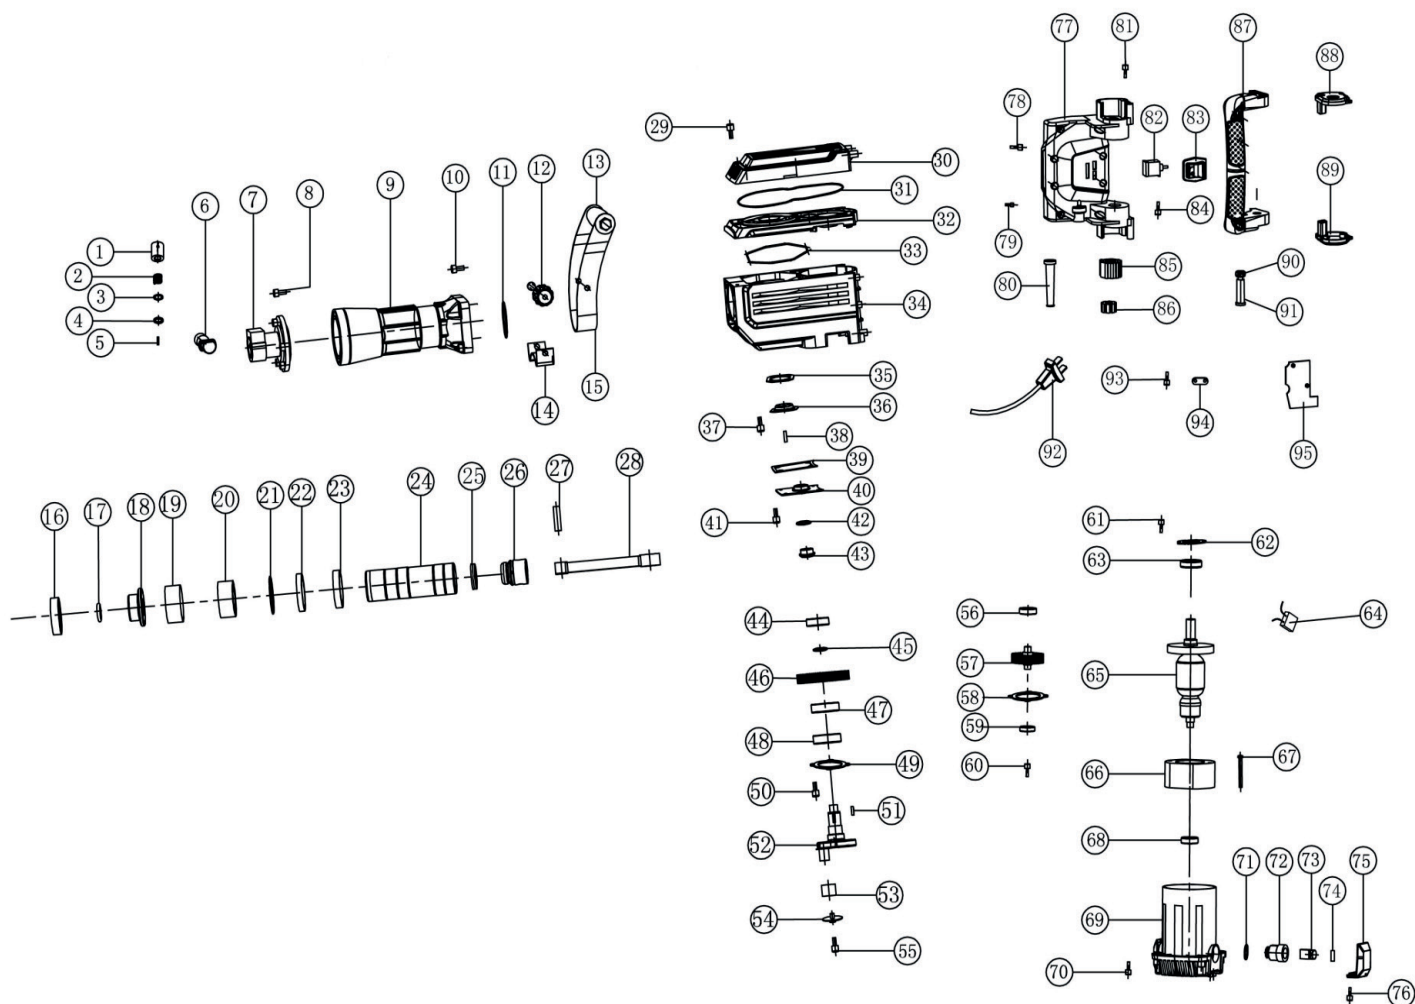

РИСУНОК А
АРТИКУЛ: 140 30 1385

#	АРТИКУЛ	ОПИСАНИЕ	КОЛ-ВО
A01	013536025	Наконечник	1
A02	013536026	Пружина наконечника	1
A03	013536027	Шайба пластиковая	1
A04	013536028	Шайба металлическая	1
A05	013536029	Штифт	1
A06	013536030	Защелка	1
A07	013536031	Зажимной блок	1
A01-A07	013536032	Зажимной блок в сборе с фиксатором	1
A08	013536033	Винт М10х30	6
A09	013536034	Корпус цилиндра	1
A10	013536035	Винт М8х40	4
A11	013536036	Уплотнительное кольцо цилиндра	1
A12	013536037	Регулировочный винт	1
A13	013536038	Вспомогательная ручка	1
A14	013536039	Кронштейн ручки	1