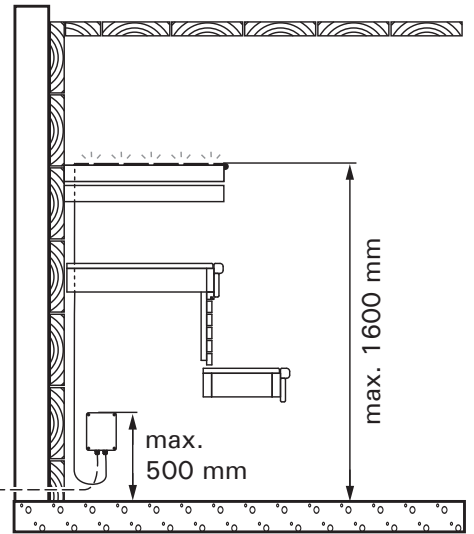

# WX440, WX441

3 m

2,5 m (WX440)  
5 m (WX441)

Suositeltu max. lämpötila LED valonauhan korkeudella n. 70 °C/  
Recommended max. temperature at LED light strip height ca. 70 °C

3000-3200 K  
Lämmin valkoinen/  
Warm white

IPX4

ON/OFF

max.  
500 mm

max. 1600 mm

12 mm

6 mm

**HARVIA**  
 PL12  
 40951 Muurame  
 Finland  
 www.harvia.fi