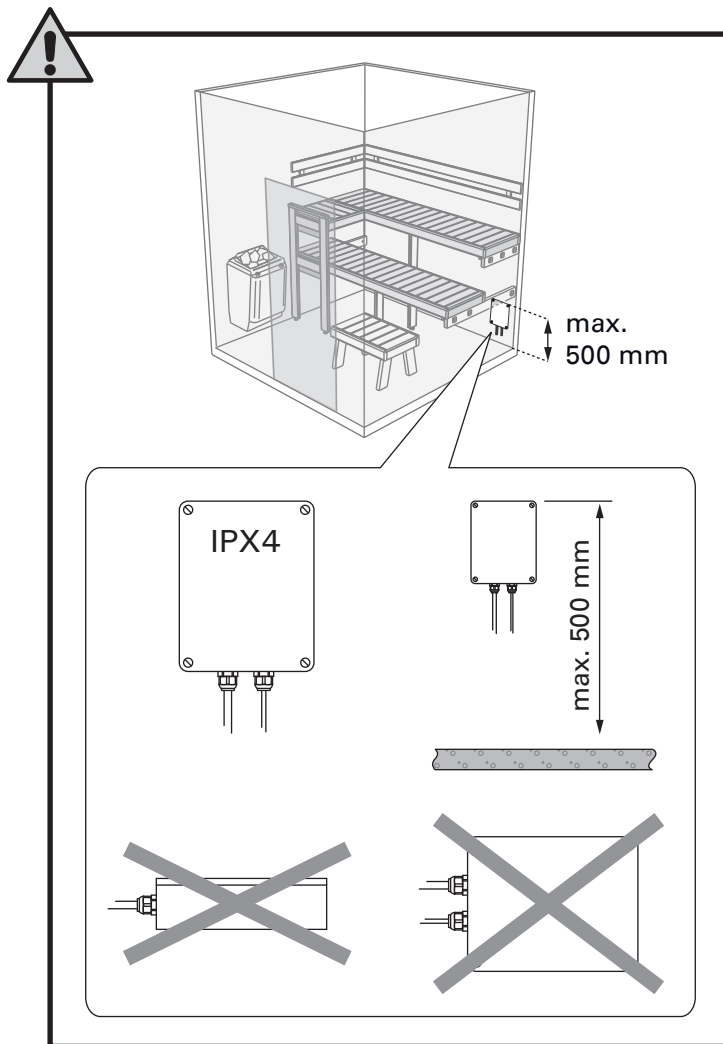

# WX440, WX441

3 m

2,5 m (WX440)  
5 m (WX441)

Suositeltu max. lämpötila LED valonauhan korkeudella n. 70 °C/  
Recommended max. temperature at LED light strip height ca. 70 °C

3000-3200 K  
Lämmin valkoinen/  
Warm white

IPX4

ON/OFF

max.  
500 mm

max. 1600 mm

12 mm

6 mm

**HARVIA**  
 PL12  
 40951 Muurame  
 Finland  
 www.harvia.fi