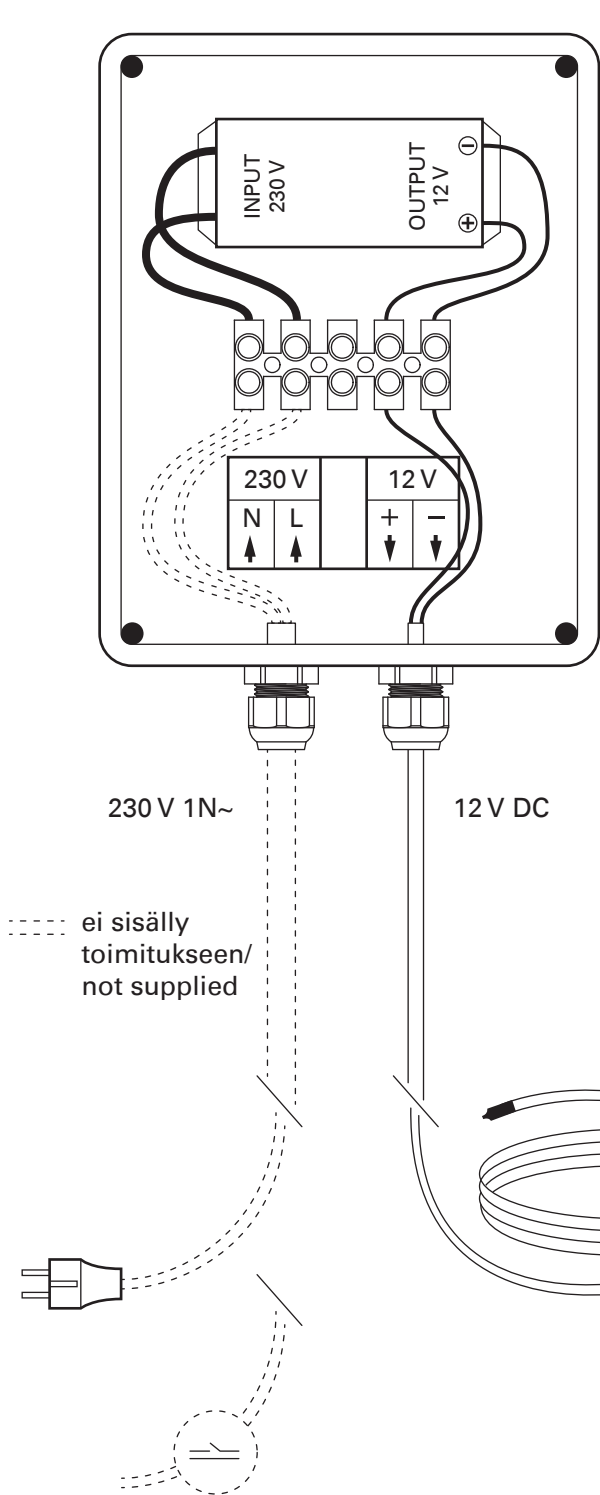

# WX440, WX441

3 m

2,5 m (WX440)  
5 m (WX441)

Suositeltu max. lämpötila LED valonauhan korkeudella n. 70 °C/  
Recommended max. temperature at LED light strip height ca. 70 °C

3000-3200 K  
Lämmin valkoinen/  
Warm white

IPX4

ON/OFF

max.  
500 mm

max. 1600 mm

12 mm

6 mm

**HARVIA**  
 PL12  
 40951 Muurame  
 Finland  
 www.harvia.fi