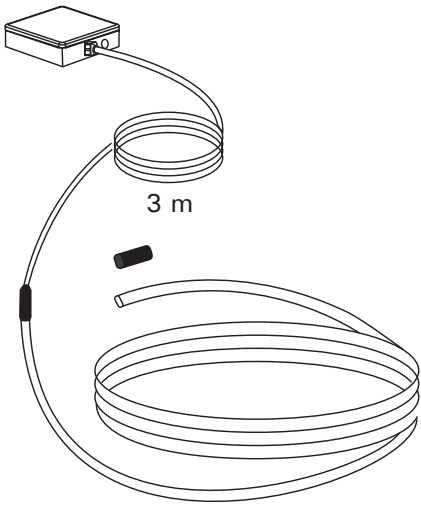

# WX440, WX441

3 m

2,5 m (WX440)  
5 m (WX441)

Suositeltu max. lämpötila LED valonauhan korkeudella n. 70 °C/  
Recommended max. temperature at LED light strip height ca. 70 °C

3000-3200 K  
Lämmin valkoinen/  
Warm white

IPX4

ON/OFF

max.  
500 mm

max. 1600 mm

12 mm

6 mm

**HARVIA**  
 PL12  
 40951 Muurame  
 Finland  
 www.harvia.fi