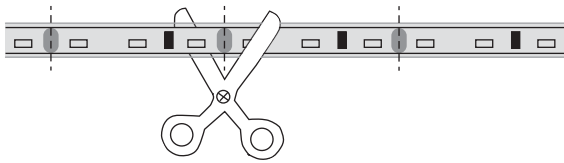

# WX440, WX441

3 m

2,5 m (WX440)  
5 m (WX441)

Suositeltu max. lämpötila LED valonauhan korkeudella n. 70 °C/  
Recommended max. temperature at LED light strip height ca. 70 °C

3000-3200 K  
Lämmin valkoinen/  
Warm white

IPX4

ON/OFF

max.  
500 mm

max. 1600 mm

12 mm

6 mm

**HARVIA**  
 PL12  
 40951 Muurame  
 Finland  
 www.harvia.fi