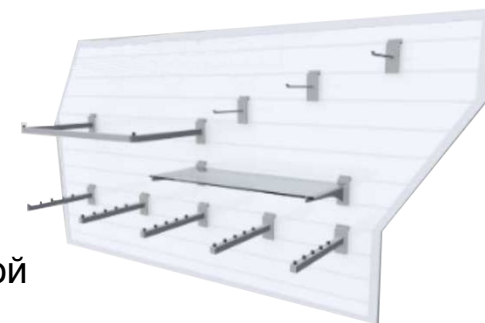

Экспопанель полоса - представляет собой детали из пластика, при стыковке которых получается наборное полотно с пазами для крепления навесных элементов.

- Материал изготовления ПВХ делает конструкцию ударопрочной и влагоустойчивой
- Из полос длиной 3 м можно изготавливать конструкции любой геометрической формы и размеров
- Благодаря небольшому расстоянию между пазами экспопанели можно оперативно поменять расположение и выкладку товарных групп.
- Возможно устанавливать полосы на металлические стеллажи, когда невозможен монтаж к стенам
- При необходимости закрыть товар на ключ возможно установить полосы в профильную витрину

Причины высокой популярности:

- Открытая конструкция, не загромождает доступ к просмотру и выкладке продукции
- Небольшой шаг полосы по высоте, дает точный подбор площади и исключает затраты на лишний материал.
- Можно полностью, либо частично обшить стены торгового зала, одновременно решая задачи с отделкой помещения.

Варианты конструкций