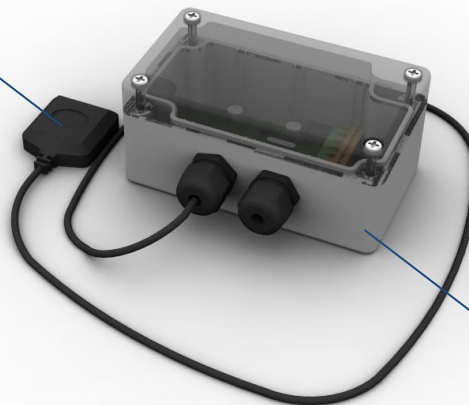

УРПТ 3134.А

Устройство радиокоррекции УРПТ 3134.А

Высокоточный источник внешней синхронизации

Антенна с магнитным корпусом, обеспечивающим простое крепление на железных / стальных поверхностях, антенный кабель 5 м. Температура эксплуатации: - 40 ... + 50 °С.

Блок приёмника. Питание от первичных часов (ПЧК4М). Температура эксплуатации: - 30 ... + 80 °С.

Формируемый выходной сигнал: DCF (UTC),
пассивная токовая петля