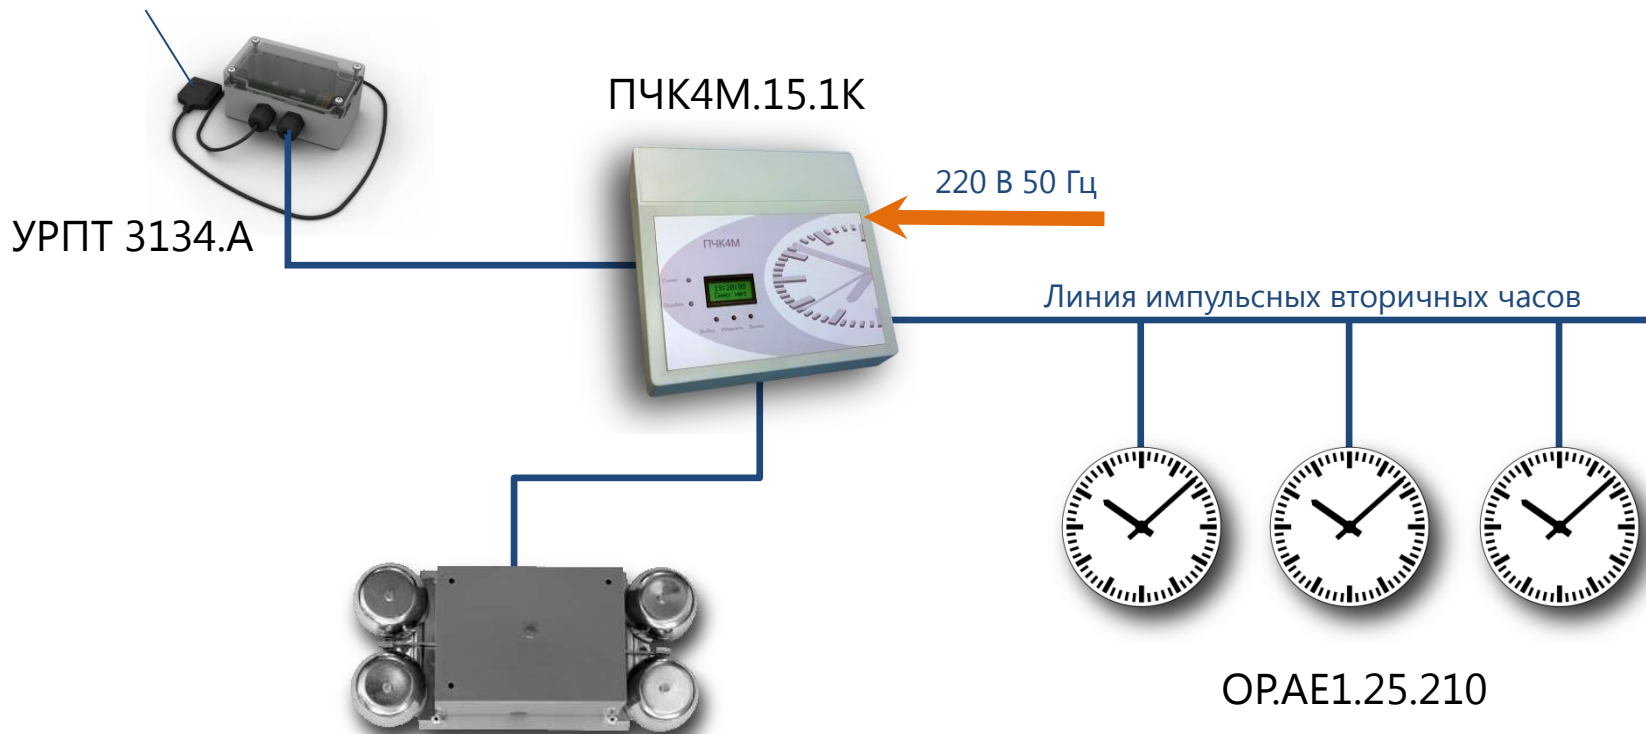

Первичные часы ПЧК4М

Использование

Антенна монтируется на крыше здания

Управление работой школьных звонков
(программируемое расписание, до 20 записей)