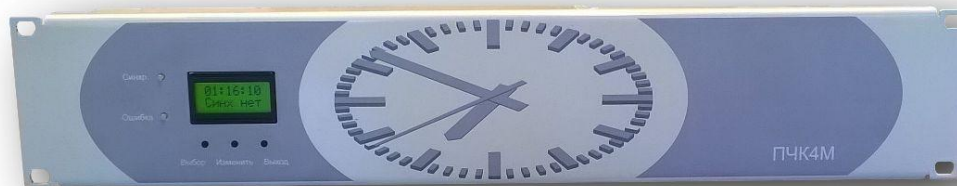

Настольное исполнение

ПЧК4М

Предназначены для управления вторичными стрелочными часами с механизмами, управляемыми разнополярными минутными или секундными импульсами с напряжением 24 В. Питание: 220 В 50 Гц.

- 2-строчный 8-символьный ЖК-дисплей с подсветкой
- 2 LED-индикатора («Ошибка», «Синхронизация»)
- 3 кнопки управления

Для монтажа в 19" телекоммуникационную стойку

ПЧК4М.Р