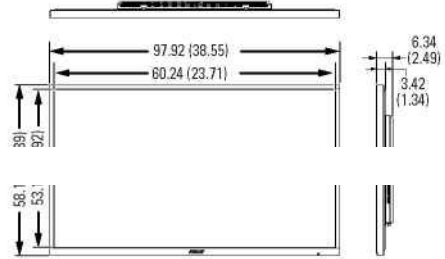

ТЕХНИЧЕСКИЕ ХАРАКТЕРИСТИКИ

МОДЕЛЬ

PMCL632	32-дюймовый монитор (81 см)
PMCL643	43-дюймовый монитор (109.2 см)
PMCL650	50-дюймовый монитор (127 см)
PMCL655	55-дюймовый монитор (139.7 см)

СЕРТИФИКАТЫ

- CE, Class B
- FCC, Class B
- ICES-003, Class B
- UL/cUL Listed

ЗНАЧЕНИЯ В КРУГЛЫХ СКОБКАХ - ДЮЙМЫ; ВСЕ ОСТАЛЬНЫЕ-САНТИМЕТРЫ.

PMCL632

PMCL650

PMCL643

PMCL655

Pelco, Inc.
625 W.Alluvial, Fresno, California 93711 United States
(800) 289-9100 Tel
(800) 289-9150 Fax
+1(559) 292-1981InternationalTel
+1(559) 348-1120InternationalFax
www.pelco.com