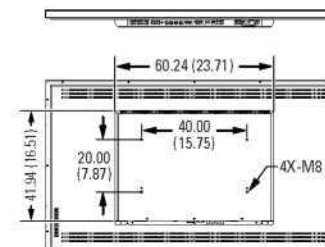

ТЕХНИЧЕСКИЕ ХАРАКТЕРИСТИКИ

МОДЕЛЬ

PMCL632	32-дюймовый монитор (81 см)
PMCL643	43-дюймовый монитор (109.2 см)
PMCL650	50-дюймовый монитор (127 см)
PMCL655	55-дюймовый монитор (139.7 см)

СЕРТИФИКАТЫ

- CE, Class B
- FCC, Class B
- ICES-003, Class B
- UL/cUL Listed

ЗНАЧЕНИЯ В КРУГЛЫХ СКОБКАХ - ДЮЙМЫ; ВСЕ ОСТАЛЬНЫЕ-САНТИМЕТРЫ.

PMCL632

PMCL650

PMCL643

PMCL655

Pelco, Inc.
625 W.Alluvial, Fresno, California 93711 United States
(800) 289-9100 Tel
(800) 289-9150 Fax
+1(559) 292-1981InternationalTel
+1(559) 348-1120InternationalFax
www.pelco.com