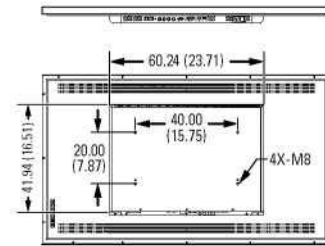

ТЕХНИЧЕСКИЕ ХАРАКТЕРИСТИКИ

МОДЕЛЬ

PMCL632	32-дюймовый монитор (81 см)
PMCL643	43-дюймовый монитор (109.2 см)
PMCL650	50-дюймовый монитор (127 см)
PMCL655	55-дюймовый монитор (139.7 см)

СЕРТИФИКАТЫ

- CE, Class B
- FCC, Class B
- ICES-003, Class B
- UL/cUL Listed

ЗНАЧЕНИЯ В КРУГЛЫХ СКОБКАХ - ДЮЙМЫ; ВСЕ ОСТАЛЬНЫЕ-САНТИМЕТРЫ.

PMCL632

PMCL650

PMCL643

PMCL655

Pelco, Inc.
625 W.Alluvial, Fresno, California 93711 United States
(800) 289-9100 Tel
(800) 289-9150 Fax
+1(559) 292-1981InternationalTel
+1(559) 348-1120InternationalFax
www.pelco.com