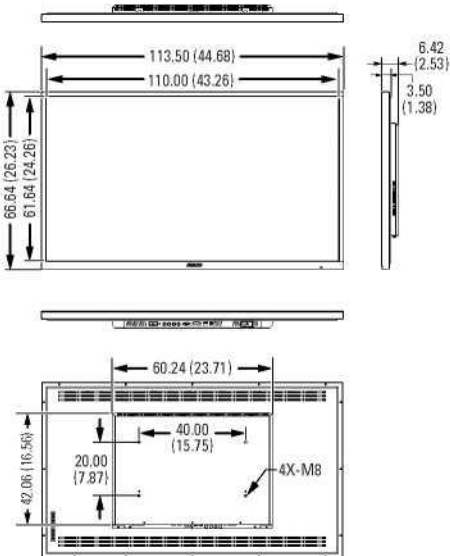

ТЕХНИЧЕСКИЕ ХАРАКТЕРИСТИКИ

МОДЕЛЬ

PMCL632	32-дюймовый монитор (81 см)
PMCL643	43-дюймовый монитор (109.2 см)
PMCL650	50-дюймовый монитор (127 см)
PMCL655	55-дюймовый монитор (139.7 см)

СЕРТИФИКАТЫ

- CE, Class B
- FCC, Class B
- ICES-003, Class B
- UL/cUL Listed

РЕКОМЕНДУЕМЫЕ АКСЕССУАРЫ

PMCL-WM	Настенное крепление
PMCL-WMT	Наклонное / поворотное настенное крепление
PMCL-WM1A	Наклонное / поворотное однорычажное настенное крепление
PMCL-CM	Потолочное крепление
PMCL-CMP	Потолочное крепление с опорой

ЗНАЧЕНИЯ В КРУГЛЫХ СКОБКАХ - ДЮЙМЫ; ВСЕ ОСТАЛЬНЫЕ-САНТИМЕТРЫ.

PMCL650

Pelco, Inc.
625 W.Alluvial, Fresno, California 93711 United States
(800) 289-9100 Tel
(800) 289-9150 Fax
+1(559) 292-1981InternationalTel
+1(559) 348-1120InternationalFax
www.pelco.com

Pelco, логотип Pelco и другие товарные знаки, связанные с продуктами Pelco, упомянутыми в данной публикации, являются товарными знаками компании Pelco, Inc. или его филиалы. ONVIF и логотип ONVIF являются товарными знаками компании ONVIF Inc. Все остальные названия продуктов и услуг являются собственностью соответствующих компаний. Технические характеристики и доступность продукта могут быть изменены без предварительного уведомления.

© Copyright 2020, Pelco, Inc. Все права защищены.