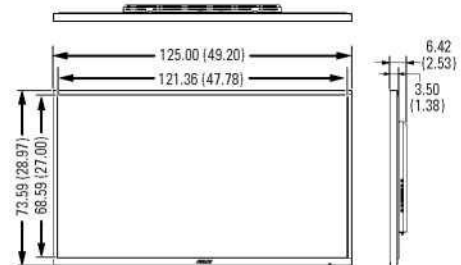

ТЕХНИЧЕСКИЕ ХАРАКТЕРИСТИКИ

ГЕНЕРАЛЬНЫЙ

	PMCL632 32-дюймовый	PMCL643 43-дюймовый	PMCL650 50-дюймовый	PMCL655 55-дюймовый
Область просмотра	698 мм x 392,85 мм	953 мм x 543 мм	1095,84 мм x 616,41 мм	1209,6 мм x 680,4 мм
Количество пикселей	1920 (Г) x 1080 (В)	1920 (В) x 1080 (В)	1920 (В) x 1080 (В)	1920 (В) x 1080 (В)
Pixel Pitch	0,36 (Г) мм x 0,36 (В) мм	0,49 (В) мм x 0,49 (В) мм	0,19 (В) мм x 0,57 (В) мм	0,21 (В) мм x 0,63 (В) мм
яркость	300 кд / м ² (типично)	300 кд / м ² (типично)	350 кд / м ² (типично)	350 кд / м ² (типично)
Контрастность	3000: 1	+1200: 1	3000: 1	3000: 1
Потребляемая мощность	<55 Вт	<80 Вт	<100 Вт	<120 Вт
Габаритные размеры (без подставки)	743,95 x 443,40 x 58,70 мм (29,29 x 17,46 x 2,31 дюйма)	979,18 x 581,42 x 63,4 мм (38,55 x 22,89 x 2,50 дюйма)	1135 x 666,4 x 64,2 мм (44,69 x 26,24 x 2,53 дюйма)	1249,6 x 733,9 x 59,67 мм (49,17 x 28,89 x 2,35 дюйма)
Вес				
Единица измерения	8,80 кг (19,4 фунта)	22,0 кг (48,5 фунтов)	24,0 кг (52,9 фунта)	30,0 кг (66,1 фунта)
Перевозка	10,8 кг (23,8 фунта)	27,0 кг (59,2 фунта)	30,0 кг (66,1 фунта)	35,0 кг (77,2 фунта)
Компьютерные колонки	8 Ом 3 Вт / канал	8 Ом 5 Вт / канал	8 Ом 5 Вт / канал	8 Ом 5 Вт / канал

ТЕХНИЧЕСКИЕ ХАРАКТЕРИСТИКИ

МОДЕЛЬ

PMCL632	32-дюймовый монитор (81 см)
PMCL643	43-дюймовый монитор (109.2 см)
PMCL650	50-дюймовый монитор (127 см)
PMCL655	55-дюймовый монитор (139.7 см)

СЕРТИФИКАТЫ

- CE, Class B
- FCC, Class B
- ICES-003, Class B
- UL/cUL Listed

ЗНАЧЕНИЯ В КРУГЛЫХ СКОБКАХ - ДЮЙМЫ; ВСЕ ОСТАЛЬНЫЕ-САНТИМЕТРЫ.

PMCL632

PMCL650

PMCL643

PMCL655

Pelco, Inc.
625 W.Alluvial, Fresno, California 93711 United States
(800) 289-9100 Tel
(800) 289-9150 Fax
+1(559) 292-1981InternationalTel
+1(559) 348-1120InternationalFax
www.pelco.com