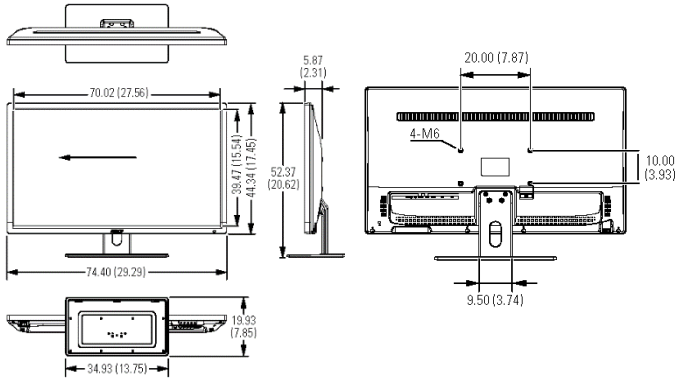

ТЕХНИЧЕСКИЕ ХАРАКТЕРИСТИКИ

МОДЕЛЬ

PMCL632	32-дюймовый монитор (81 см)
PMCL643	43-дюймовый монитор (109.2 см)
PMCL650	50-дюймовый монитор (127 см)
PMCL655	55-дюймовый монитор (139.7 см)

СЕРТИФИКАТЫ

- CE, Class B
- FCC, Class B
- ICES-003, Class B
- UL/cUL Listed

РЕКОМЕНДУЕМЫЕ АКСЕССУАРЫ

PMCL-WM	Настенное крепление
PMCL-WMT	Наклонное / поворотное настенное крепление
PMCL-WM1A	Наклонное / поворотное однорычажное настенное крепление
PMCL-CM	Потолочное крепление
PMCL-CMP	Потолочное крепление с опорой

ЗНАЧЕНИЯ В КРУГЛЫХ СКОБКАХ - ДЮЙМЫ; ВСЕ ОСТАЛЬНЫЕ-САНТИМЕТРЫ.

PMCL632