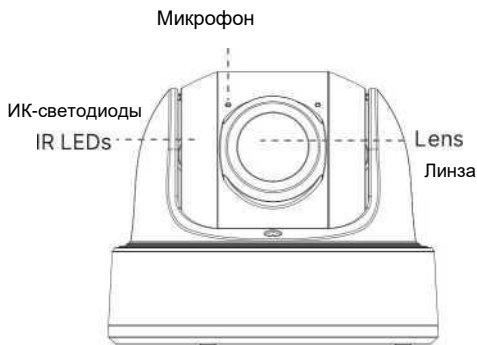

180 ° Панорамная Сетевая Мини-Купольная Камера Н.265 +

Структурные диаграммы

Единица измерения: мм

Поддерживаемые аксессуары

A01 Крепление на столб
Вес: 720 г
Размеры: 170 * 51,5 * 152,6 мм

A02 Внутренний угловой кронштейн
Вес: 540 г
Размеры: 170 * 23,2 * 205,3 мм

A03 Внешний угловой кронштейн
Вес: 900 г
Размеры: 170 * 152,6 * 76,3 мм

A71 Настенное крепление
Вес: 530 г
Размеры: 162 * 124 * 78 мм

Milesight Technology Co.,Ltd. www.miisight.com

Contact Us: sales@miisight.com support@miisight.com