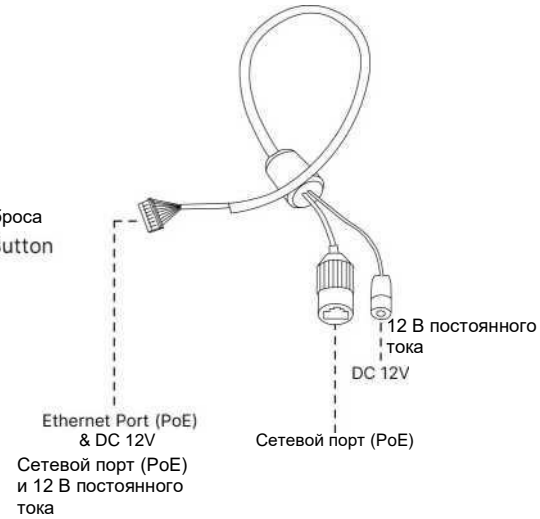

Встроенная распределительная коробка

Поставляемая со встроенной распределительной коробкой сетевая камера Milesight не только упрощает установку с улучшенным внешним видом и профессиональным внешним видом системы видеонаблюдения, но также обеспечивает более высокую стабильность работы.

180 ° Панорамная Сетевая Мини-Купольная Камера Н.265 +

Структурные диаграммы

Единица измерения: мм

Поддерживаемые аксессуары

A01 Крепление на столб
Вес: 720 г
Размеры: 170 * 51,5 * 152,6 мм

A02 Внутренний угловой кронштейн
Вес: 540 г
Размеры: 170 * 23,2 * 205,3 мм

A03 Внешний угловой кронштейн
Вес: 900 г
Размеры: 170 * 152,6 * 76,3 мм

A71 Настенное крепление
Вес: 530 г
Размеры: 162 * 124 * 78 мм

Milesight Technology Co.,Ltd. www.miisight.com

Contact Us: sales@miisight.com support@miisight.com