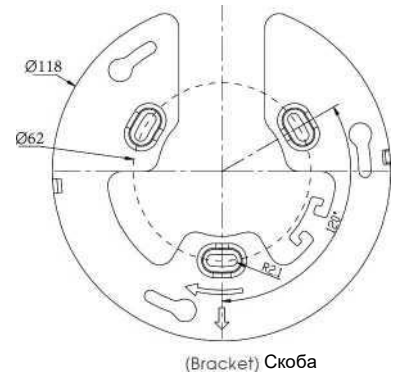

180 ° Панорамная Сетевая Мини-Купольная Камера Н.265 +

Структурные диаграммы

Единица измерения: мм

Поддерживаемые аксессуары

A01 Крепление на столб
Вес: 720 г
Размеры: 170 * 51,5 * 152,6 мм

A02 Внутренний угловой кронштейн
Вес: 540 г
Размеры: 170 * 23,2 * 205,3 мм

A03 Внешний угловой кронштейн
Вес: 900 г
Размеры: 170 * 152,6 * 76,3 мм

A71 Настенное крепление
Вес: 530 г
Размеры: 162 * 124 * 78 мм

Milesight Technology Co.,Ltd. www.miisight.com

Contact Us: sales@miisight.com support@miisight.com