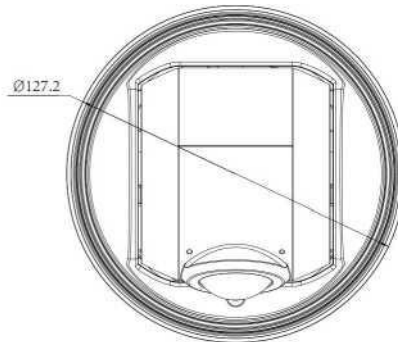

180 ° Панорамная Сетевая Мини-Купольная Камера Н.265 +

Структурные диаграммы

Единица измерения: мм

Поддерживаемые аксессуары

A01 Крепление на столб
Вес: 720 г
Размеры: 170 * 51,5 * 152,6 мм

A02 Внутренний угловой кронштейн
Вес: 540 г
Размеры: 170 * 23,2 * 205,3 мм

A03 Внешний угловой кронштейн
Вес: 900 г
Размеры: 170 * 152,6 * 76,3 мм

A71 Настенное крепление
Вес: 530 г
Размеры: 162 * 124 * 78 мм

Milesight Technology Co.,Ltd. www.miisight.com

Contact Us: sales@miisight.com support@miisight.com