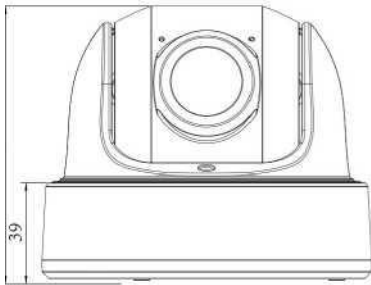

180 ° Панорамная Сетевая Мини-Купольная Камера Н.265 +

Структурные диаграммы

Единица измерения: мм

Поддерживаемые аксессуары

A01 Крепление на столб
Вес: 720 г
Размеры: 170 * 51,5 * 152,6 мм

A02 Внутренний угловой кронштейн
Вес: 540 г
Размеры: 170 * 23,2 * 205,3 мм

A03 Внешний угловой кронштейн
Вес: 900 г
Размеры: 170 * 152,6 * 76,3 мм

A71 Настенное крепление
Вес: 530 г
Размеры: 162 * 124 * 78 мм

Milesight Technology Co.,Ltd. www.miisight.com

Contact Us: sales@miisight.com support@miisight.com