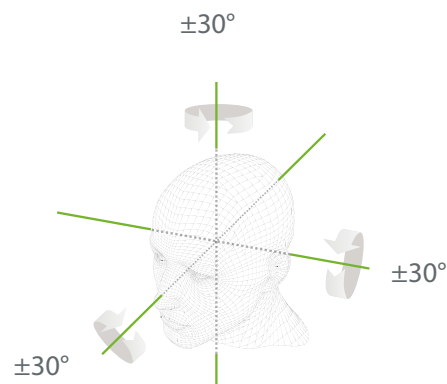

Horus TL1

Учет рабочего времени с распознаванием лиц
на основе ОС Linux

Функции

- Распознавание лиц Visible Light
- Антиспуфинговый алгоритм против поддельных идентификаций
- 2,8-дюймовый сенсорный экран
- Регулируемая яркость экрана
- Изысканный и компактный, простой в установке. Настольная и настенная установка
- Несколько языков интерфейса

Распознавание лиц Visible Light

Распознавание
лиц

Защита от
подделок

Высокая
скорость
идентификации

Широкий
угол

Бесконтактная
идентификация

Распознавание на расстоянии 2 м и широкий угол положения

В отличие от оборудования других фирм, терминалы ZKTeco способны идентифицировать лицо при угле $\pm 30^\circ$ по всем осям относительно камеры терминала

Спецификация

Дисплей	TFT 2,8" сенсорный
Память шаблонов лиц	800
Пользователей	800
Журнал событий	150 000
Операционная система	Linux
Стандартные функции	карта, ADMS, вход T9, DST, камера, 9-значный идентификатор пользователя, уровни доступа, группы, праздники, запрет двойного прохода, запрос записи, антивандальная сигнализация,
Аппаратная платформа	900 МГц двухъядерный процессор, память 512 МБ RAM / 512 МБ Flash, WDR камера 2МП, настраиваемая яркость экрана
Связь	WiFi
Время идентификации	≤1сек.
Биометр. алгоритм	ZKFace VX5.8
Питание	5В / 2А
Влажность	10%-90%
Рабочая температура	0 °С- 45 °С
Размеры	100x100x24 мм
Поддержка ПО	BioTA8.0