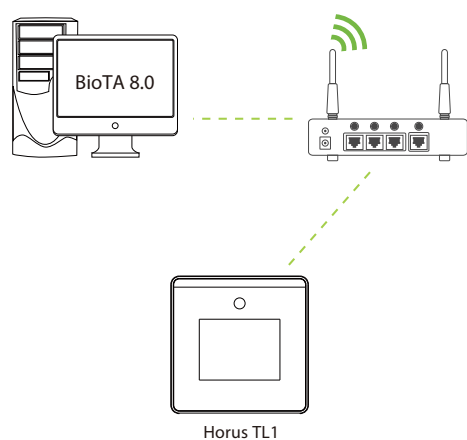

## Спецификация

Дисплей	TFT 2,8" сенсорный
Память шаблонов лиц	800
Пользователей	800
Журнал событий	150 000
Операционная система	Linux
Стандартные функции	карта, ADMS, вход T9, DST, камера, 9-значный идентификатор пользователя, уровни доступа, группы, праздники, запрет двойного прохода, запрос записи, антивандальная сигнализация,
Аппаратная платформа	900 МГц двухъядерный процессор, память 512 МБ RAM / 512 МБ Flash, WDR камера 2МП, настраиваемая яркость экрана
Связь	WiFi
Время идентификации	≤1сек.
Биометр. алгоритм	ZKFace VX5.8
Питание	5В / 2А
Влажность	10%-90%
Рабочая температура	0 °С- 45 °С
Размеры	100x100x24 мм
Поддержка ПО	BioTA8.0

## Подключение