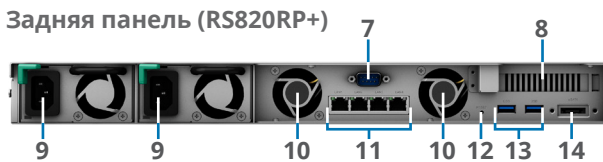

Обзор оборудования

Передняя панель

Задняя панель (RS820+)

Задняя панель (RS820RP+)

1	Кнопка и индикатор питания	2	Индикатор предупреждения	3	Индикатор состояния жестких дисков	4	Кнопка отключения звукового сигнала
5	Индикатор состояния	6	Лоток для жестких дисков	7	Порт консоли	8	Слот расширения PCIe
9	Порт электропитания	10	Системный вентилятор	11	Порт 1GbE RJ-45	12	Кнопка сброса
13	Порт USB 3.0	14	Порт eSATA				