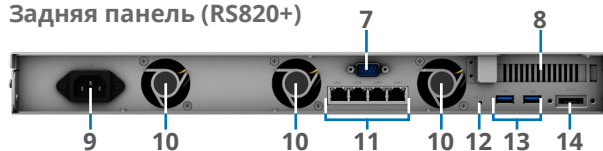

Задняя панель (RS820+)