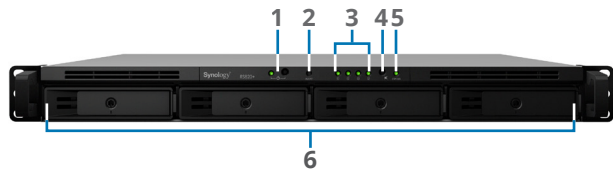

Обзор оборудования

Передняя панель