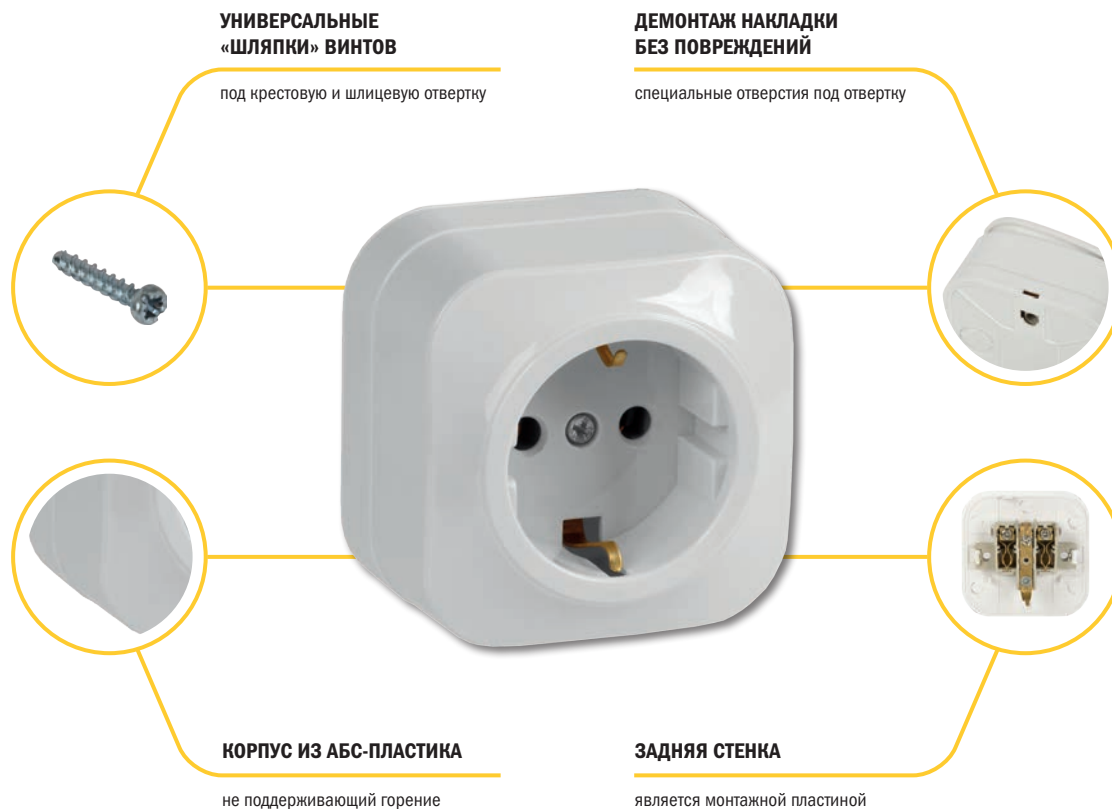

специальные отверстия под отвертку

КОРПУС ИЗ АБС-ПЛАСТИКА

не поддерживающий горение

ЗАДНЯЯ СТЕНКА

является монтажной пластиной

Технические характеристики электроустановочных изделий серии GLORY

- Тип монтажа: открытый
- Максимальное напряжение: 250 В/ 50 Гц
- Степень защиты: IP20
- Номинальный ток для выключателей: 10 А
- Номинальный ток для розеток: 10 А, 16 А
- Способ крепления: на винты
- Контактные зажимы розеток: клемма винтовая
- Контактные зажимы выключателей: клемма винтовая
- Сечение подключаемых проводников: до 2,5 мм²

Ассортимент электроустановочных изделий серии GLORY

Преимущества розеток серии GLORY

Силовые розетки одноместные и двухместные

Соответствие требованиям безопасности продукции: ГОСТ IEC 60884-1 – розетки; ГОСТ Р 51324-1 – выключатели.