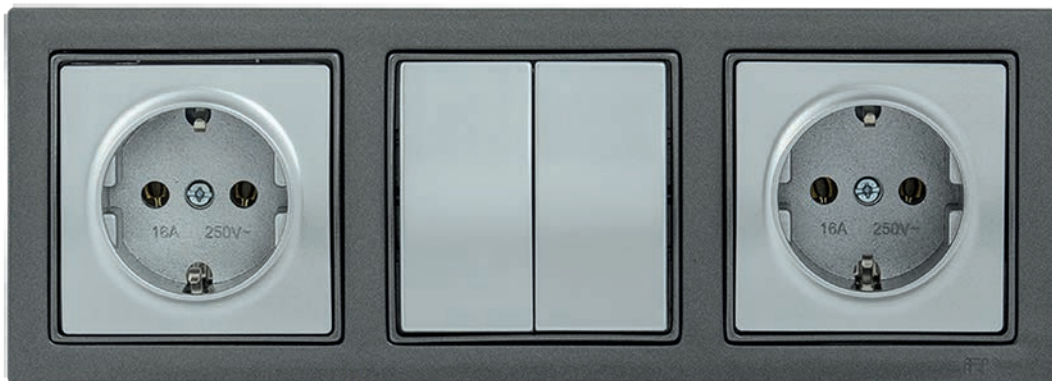

Серия BOLERO

Элегантные силуэты изделий и высокое качество исполнения делают серию BOLERO безупречным выбором для классических и современных интерьеров. Выключатели и розетки BOLERO идеально впишутся в квартиры, загородные дома, офисы и коммерческие объекты.

В серии четыре цвета (белый, кремовый, серебристый и антрацит) и широкий выбор моделей. Комбинируя сочетания механизмов и рамок, можно создавать нестандартные цветовые сочетания, реализовывать смелые дизайнерские решения. За счет самозажимных клемм выключатели серии BOLERO быстро монтируются, тем самым экономя время при проведении работ.

Сферы реализации

Характеристики серии BOLERO

- Простой и быстрый монтаж
- Широкий ассортимент
- Система «ПАЗ-ПАЗ» на суппорте ускоряет монтаж многопостовых комбинаций (до 5 постов)
- Два типа рамок: классические с овальными углами BOLERO Classic (горизонтальные и вертикальные) и современные с квадратными углами BOLERO Q1 (универсальные)