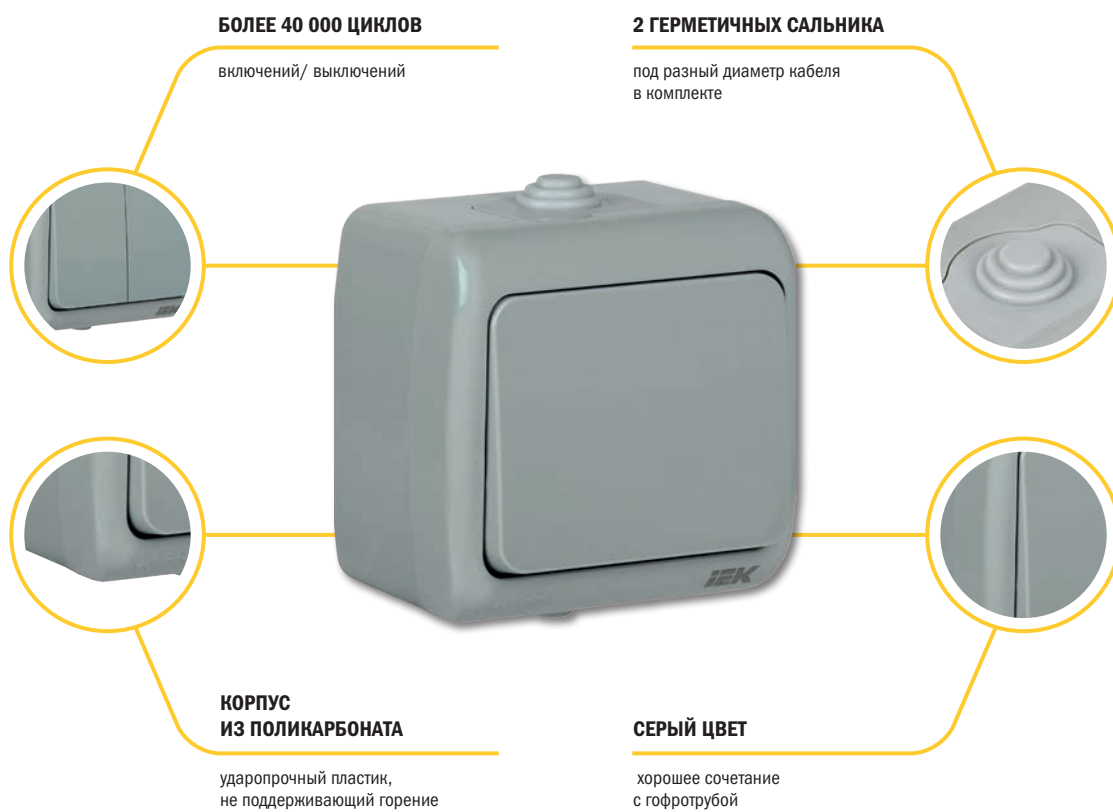

Преимущества выключателей серии AQUATIC