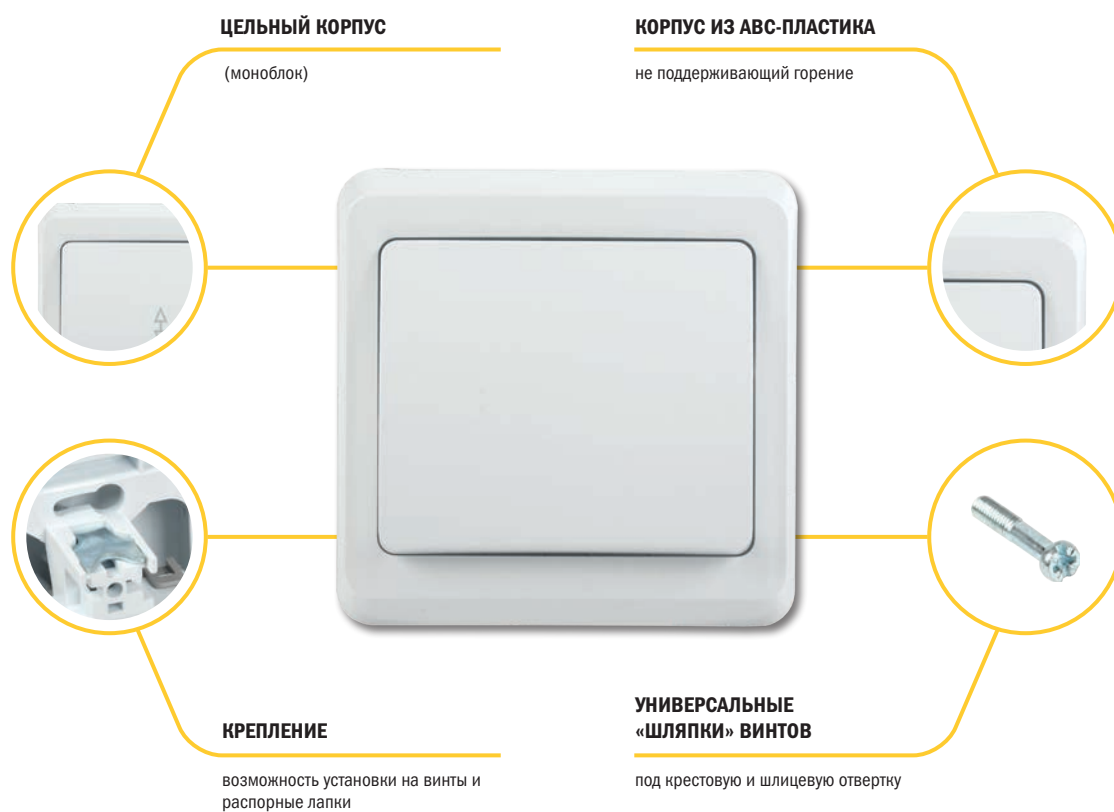

Сферы применения

строительный

розничный

Характеристики серии VEGA

- Сбалансированная ассортиментная линейка
- Моноблочная серия
- Простота монтажа

Выключатель 1 кл.

Выключатель 1 кл. с индикацией

Розетка с заземлением

Розетка телефонная

Преимущества выключателей серии VEGA

Технические характеристики электроустановочных изделий серии VEGA

- Тип монтажа: открытый
- Максимальное напряжение: 250 В/ 50 Гц
- Степень защиты: IP20, IP44
- Номинальный ток для выключателей: 10 А
- Номинальный ток для розеток: 10 А, 16 А
- Способ крепления: на винты и распорные лапки
- Контактные зажимы розеток: клемма винтовая
- Контактные зажимы выключателей: клемма винтовая
- Сечение подключаемых проводников: до 2,5 мм²