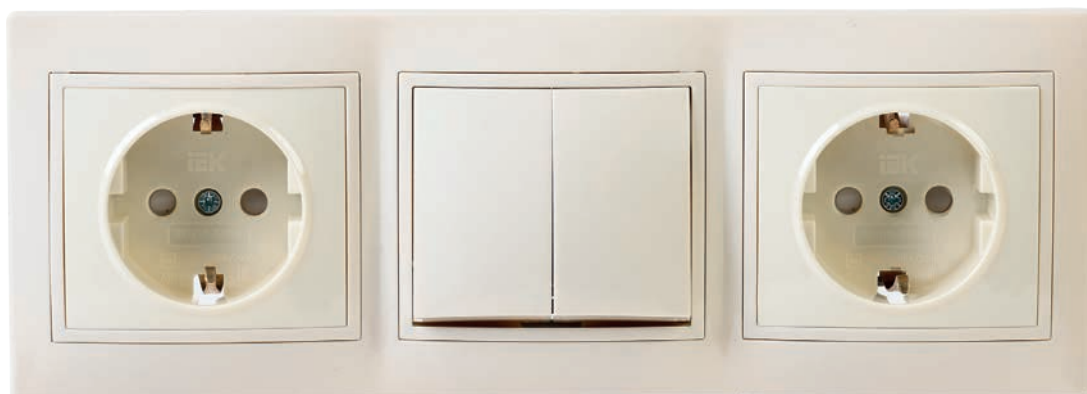

Серия KVARTA

Серию KVARTA отличает классический дизайн, а также качество, проверенное временем. Широкий и сбалансированный ассортимент позволяет использовать электроустановочные изделия этой линейки для организации электроснабжения, телевизионной и интернет-сети в жилых и общественных помещениях. Модели представлены в двух цветах – белый и кремовый.

Выключатели и розетки KVARTA востребованы потребителями, серия является одной из самых продаваемых в ассортименте электроустановочных изделий IEK®.

Сферы реализации

строительный

розничный

Характеристики серии KVARTA

- Классический дизайн
- Модульный принцип инсталляции
- Широкая и сбалансированная ассортиментная линейка