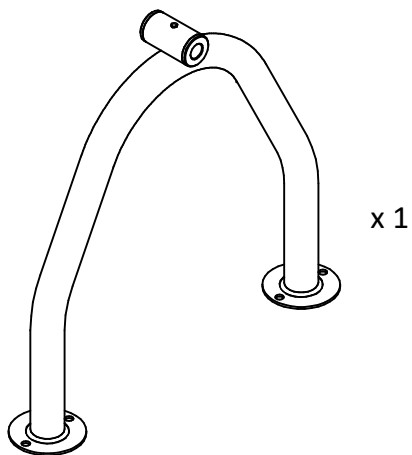

**INSTRUCCIONES DE MONTAJE**  
SOPORTE FIJO EN U

**ASSEMBLY INSTRUCTIONS**  
U SUPPORT WITH FLANGE

**INSTRUCTIONS DE MONTAGE**  
SUPPORT U AVEC PLETINE

**MONTAGEANLEITUNGEN**  
FESTE U-HALTERUNG

09940198

COD. 87197024

COD.	A
87197011	2500 - 4000
87197012	4300 - 5700
87197013	5300 - 6900

1

Montar con grasa  
To assemble with grease  
Assembler avec de la graisse

2

3

5

4

6