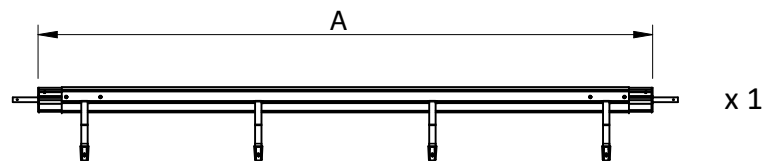

**INSTRUCCIONES DE MONTAJE**  
SOPORTE FIJO EN U

**ASSEMBLY INSTRUCTIONS**  
U SUPPORT WITH FLANGE

**INSTRUCTIONS DE MONTAGE**  
SUPPORT U AVEC PLETINE

**MONTAGEANLEITUNGEN**  
FESTE U-HALTERUNG

09940198

COD. 87197024

COD.	A
87197011	2500 - 4000
87197012	4300 - 5700
87197013	5300 - 6900

1

Montar con grasa  
To assemble with grease  
Assembler avec de la graisse

2

3

5

4

6