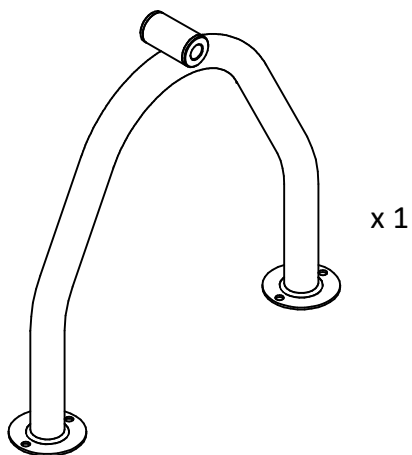

**INSTRUCCIONES DE MONTAJE**  
SOPORTE FIJO EN U

**ASSEMBLY INSTRUCTIONS**  
U SUPPORT WITH FLANGE

**INSTRUCTIONS DE MONTAGE**  
SUPPORT U AVEC PLETINE

**MONTAGEANLEITUNGEN**  
FESTE U-HALTERUNG

09940198

COD. 87197024

COD.	A
87197011	2500 - 4000
87197012	4300 - 5700
87197013	5300 - 6900

1

Montar con grasa  
To assemble with grease  
Assembler avec de la graisse

2

3

5

4

6