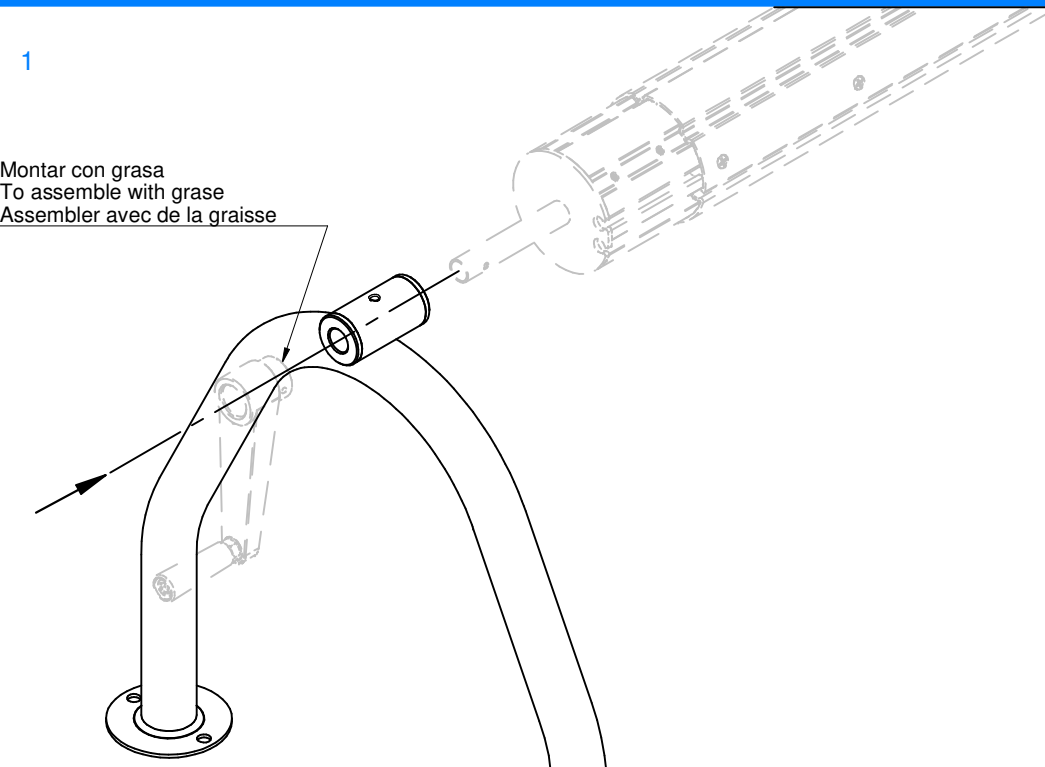

**INSTRUCCIONES DE MONTAJE**  
SOPORTE FIJO EN U

**ASSEMBLY INSTRUCTIONS**  
U SUPPORT WITH FLANGE

**INSTRUCTIONS DE MONTAGE**  
SUPPORT U AVEC PLETINE

**MONTAGEANLEITUNGEN**  
FESTE U-HALTERUNG

09940198

COD. 87197024

COD.	A
87197011	2500 - 4000
87197012	4300 - 5700
87197013	5300 - 6900

1

Montar con grasa  
To assemble with grease  
Assembler avec de la graisse

2

3

5

4

6