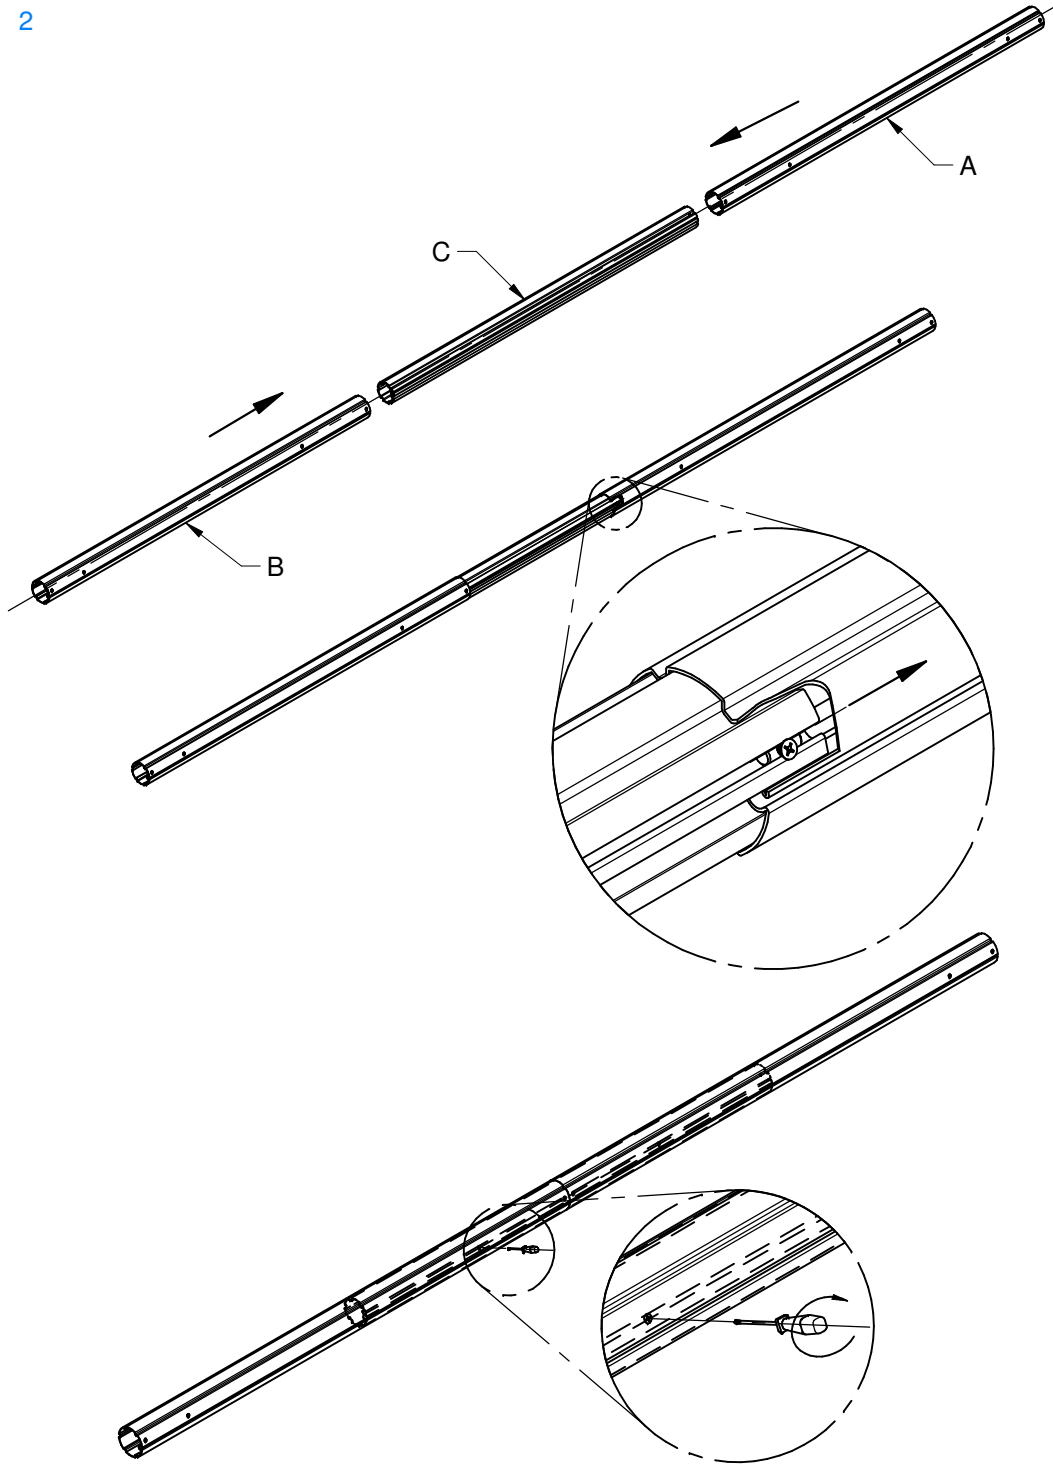

INSTRUCCIONES DE MONTAJE

TUBO TELESCÓPICO 5300 - 6900

ASSEMBLY INSTRUCTIONS

TELESCOPIC TUBE 5300 - 6900

INSTRUCTIONS DE MONTAGE

TUBE TÉLESCOPIQUE 5300 - 6900

MONTAGEANLEITUNGEN

TELESKOPROHR 5300 - 6900

09940191

COD. 87197013

87197031

87197041

1

2

3