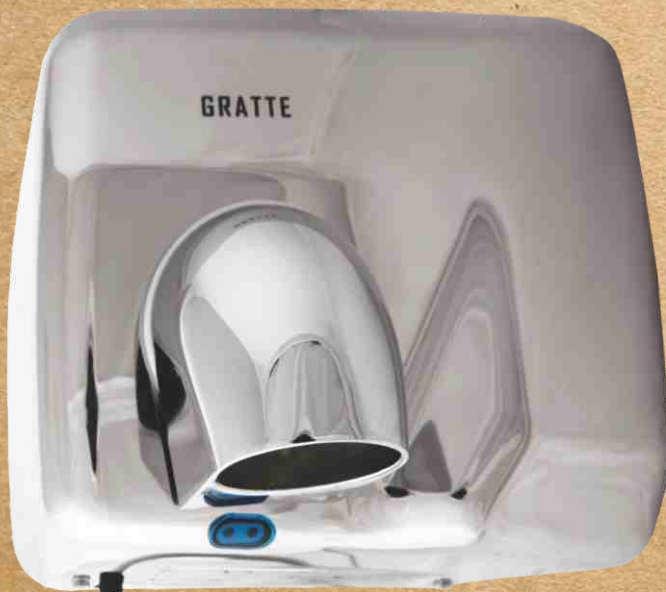

СУШИЛКА ДЛЯ РУК

GRATTE 250A(SS)

МАТЕРИАЛ
КОРПУСА

нержавеющая
сталь

ЦВЕТ

стальной глянец

МОЩНОСТЬ
(Вт)

2300

НАПЯЖЕНИЕ
(В/Гц)

220 / 50

СКОРОСТЬ ВОЗД.
ПОТОКА (М/С)

30

СТЕПЕНЬ
ЗАЩИТЫ

IPX4

ГАБАРИТНЫЕ
РАЗМЕРЫ (СМ)

26,5 x 21,5 x 23

ВЕС БРУТТО
(КГ)

4,7