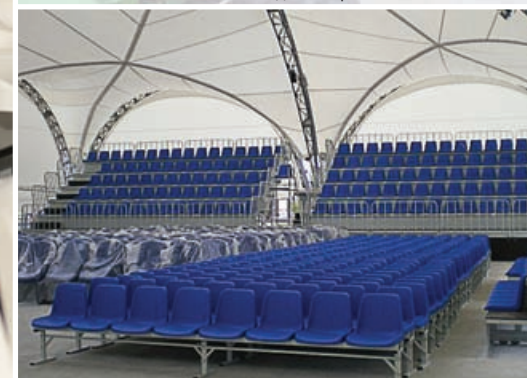

- Эргономичный, стильный дизайн
- Увеличенные габариты для удобства зрителей
- Простота в монтаже и обслуживании
- Установка на различные поверхности
- Антивандальное исполнение
- Крепление сиденья на 4 точки
- Нумерация мест
- Система оттока воды
- Цвет сиденья: любой под заказ
- Испытано на прочность, долговечность, статичную нагрузку и износоустойчивость
- Температурный режим эксплуатации от -40°C до $+50^{\circ}\text{C}$
- Защищено от воздействия ультрафиолетовых лучей
- Возможно выполнение из материалов, замедляющих процесс горения
- Соответствует всем требованиям ФИФА и УЕФА
- Сертифицировано

Габаритные и присоединительные размеры

Схемы крепления

г. Сочи, Зимние Олимпийские игры 2014
Сноуборд-парк «Роза-Хутор»

г. Казань
Комплекс стендовой стрельбы

г. Ижевск
Центральная площадь

г. Суздаль
Арт Отель «Николаевский Посад»