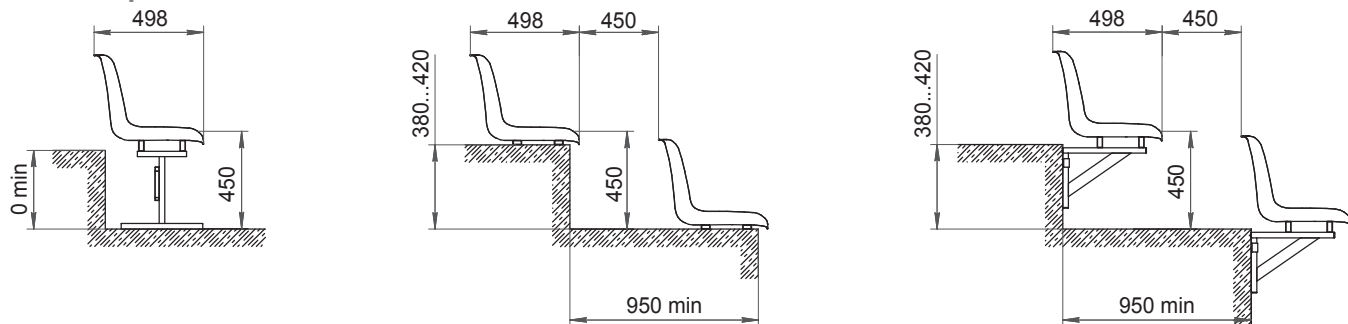

- Эргономичный, стильный дизайн
- Увеличенные габариты для удобства зрителей
- Простота в монтаже и обслуживании
- Установка на различные поверхности
- Антивандальное исполнение
- Крепление сиденья на 4 точки
- Нумерация мест
- Система оттока воды
- Цвет сиденья: любой под заказ
- Испытано на прочность, долговечность, статичную нагрузку и износоустойчивость
- Температурный режим эксплуатации от -40°C до $+50^{\circ}\text{C}$
- Защищено от воздействия ультрафиолетовых лучей
- Возможно выполнение из материалов, замедляющих процесс горения
- Соответствует всем требованиям ФИФА и УЕФА
- Сертифицировано

Габаритные и присоединительные размеры

Схемы крепления

г. Сочи, Зимние Олимпийские игры 2014
Сноуборд-парк «Роза-Хутор»

г. Казань
Комплекс стендовой стрельбы

г. Ижевск
Центральная площадь

г. Суздаль
Арт Отель «Николаевский Посад»