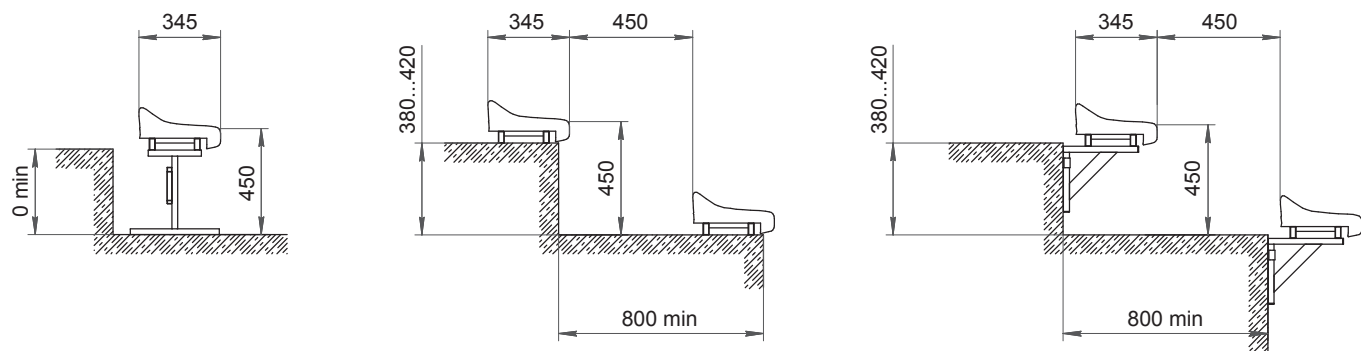

Габаритные и присоединительные размеры

Схемы крепления

Сиденье стадионное «Реал»

Сиденье пластмассовое «Реал» предназначено для установки на открытых и закрытых спортивных сооружениях (стадионы, ледовые дворцы, спортивные комплексы)

Габаритные и присоединительные размеры

Схемы крепления