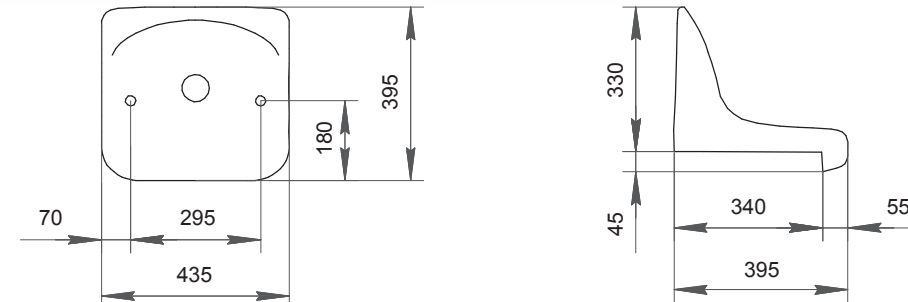

Габаритные и присоединительные размеры

Схемы крепления

Сиденье стадионное «Реал»

Сиденье пластмассовое «Реал» предназначено для установки на открытых и закрытых спортивных сооружениях (стадионы, ледовые дворцы, спортивные комплексы)

Габаритные и присоединительные размеры

Схемы крепления