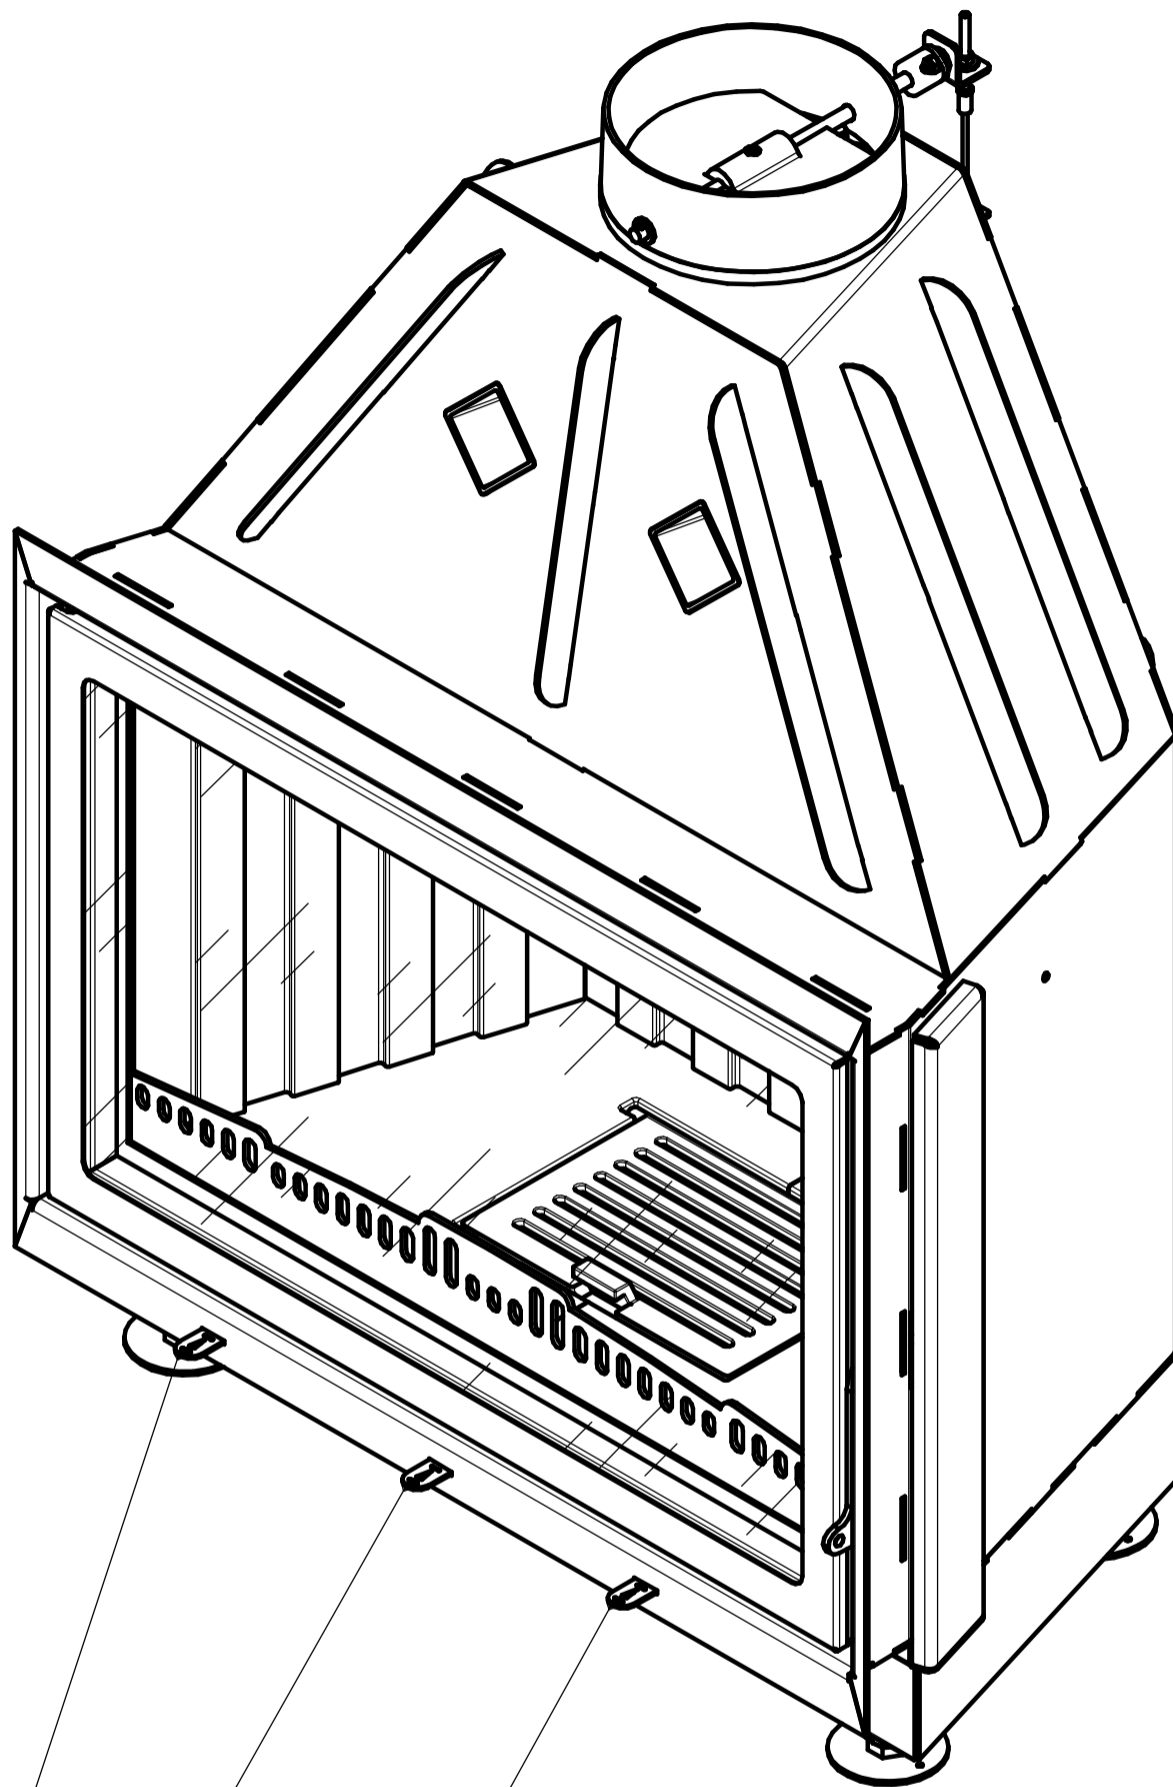

# Топка Альфа ТА800, ТА800В

Ручка регулировки подачи  
воздуха в топочную камеру

Ручка регулировки на "чистое стекло"

Управление механизмом привода  
шиберной заслонки